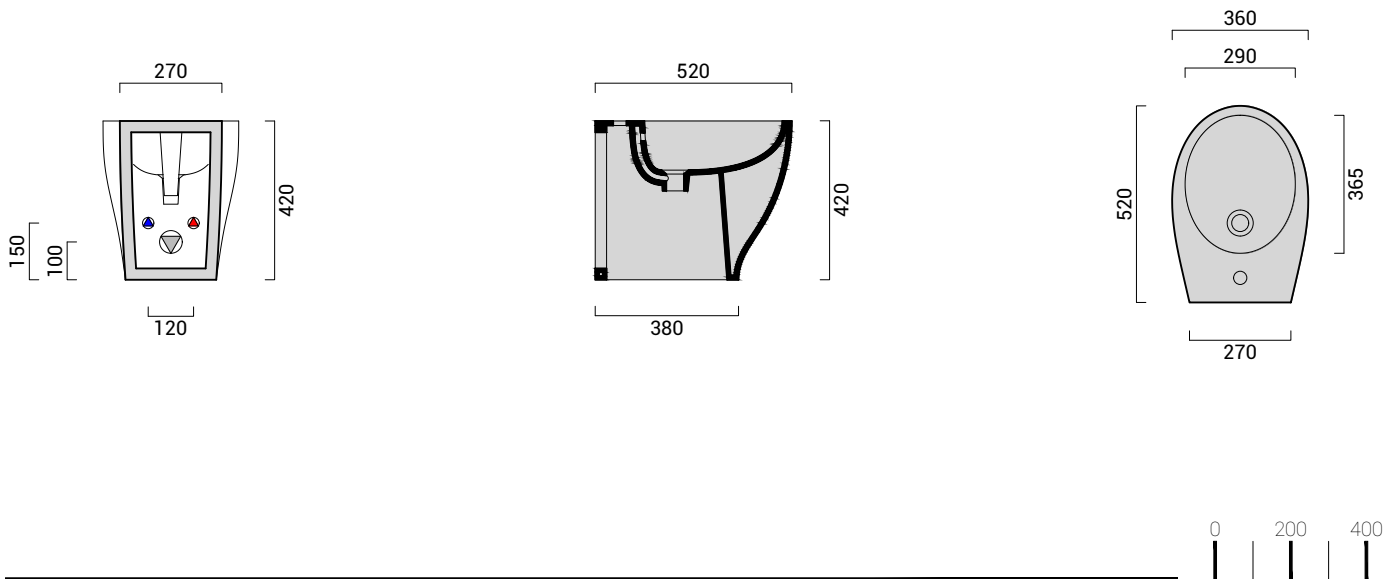

codicecode_14BDGR1

collezionecollection_GRAN MASCALZONE

tipologiatype_bidetbidet

installazioneinstallation_terrastanding

rubinetteriaatap_monoforoonehole

dimensionesize_cm 36x52

pesoweight_kg 25

finituratrims_biancowhite