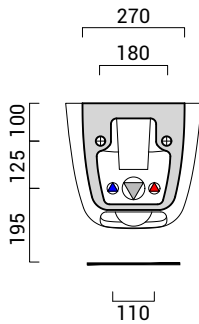

codicecode: 14BDGS1

collezionecollection: GRAN MASCALZONE

tipologiatype: bidetbidet

installazioneinstallation: sospesowallhung

rubinetteriaatp: monoforoonehole

dimensionesize_cm: 36x52

pesoweight_kg: XX

finituratrims: biancowhite

note

Horizontal lines for notes