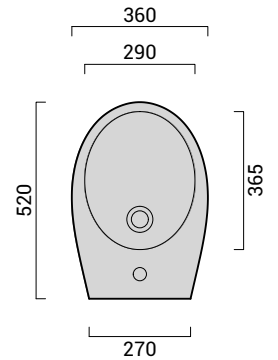

codicecode: 14BDGS1

collezionecollection: GRAN MASCALZONE

tipologiatype: bidetbidet

installazioneinstallation: sospesowallhung

rubinetteriaatp: monoforoonehole

dimensionesize_cm: 36x52

pesoweight_kg: XX

finituratrims: biancowhite

note

Horizontal lines for notes