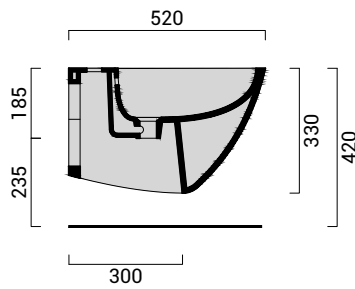

codicecode: 14BDGS1

collezionecollection: GRAN MASCALZONE

tipologiatype: bidetbidet

installazioneinstallation: sospesowallhung

rubinetteriaatp: monoforoonehole

dimensionesize_cm: 36x52

pesoweight_kg: XX

finituratrims: biancowhite

note

Horizontal lines for notes