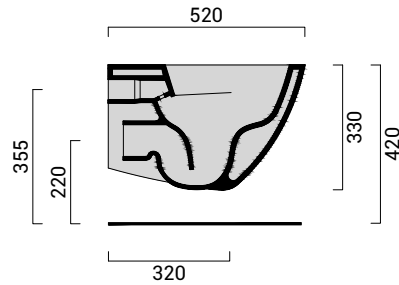

codicecode_XXXXXXXX

collezionecollection_GRAN MASCALZONE

tipologiatype_vasowc

installazioneinstallation_sospesowallhung

scaricodrain_paretewall

dimensionesize_cm 36x52

pesoweight_kg XX

finituratrим_biancowhite