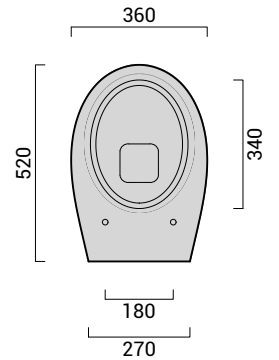

codicecode_XXXXXXXX

collezionecollection_GRAN MASCALZONE

tipologiatype_vasowc

installazioneinstallation_sospesowallhung

scaricodrain_paretewall

dimensionesize_cm 36x52

pesoweight_kg XX

finituratrим_biancowhite