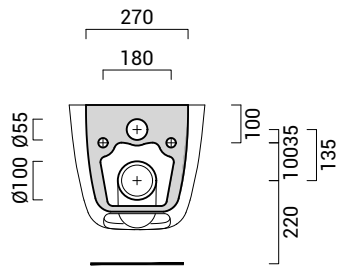

codicecode_XXXXXXXX

collezionecollection_GRAN MASCALZONE

tipologiatype_vasowc

installazioneinstallation_sospesowallhung

scaricodrain_paretewall

dimensionesize_cm 36x52

pesoweight_kg XX

finituratrим_biancowhite