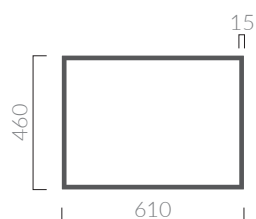

ATTENZIONE/ ATTENTION

Galassia Srl persegue la filosofia di migliorare i prodotti aggiungendo nuovi materiali, innovazioni progettuali e tecnologie produttive. L'azienda si riserva di cambiare

schede tecniche e caratteristiche di funzionamento degli articoli in ogni momento e senza necessità di preavviso. I pesi possono subire variazioni del 20 %

Galassia Srl is constantly improving its products by adding new materials, new projects and modern production technologies. The company reserves the right to change any technical

specifications/dimension and/or operating characteristics of the products at any time and without giving notice. The ceramic items weight may vary up to 20%.