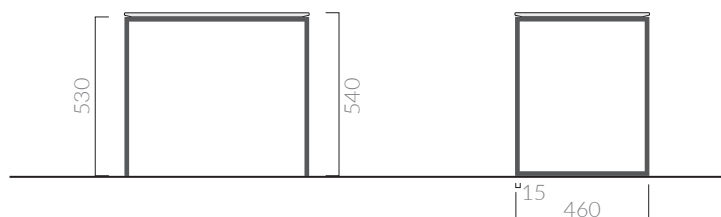

ATTENZIONE/ ATTENTION

Galassia Srl persegue la filosofia di migliorare i prodotti aggiungendo nuovi materiali, innovazioni progettuali e tecnologie produttive. L'azienda si riserva di cambiare

schede tecniche e caratteristiche di funzionamento degli articoli in ogni momento e senza necessità di preavviso. I pesi possono subire variazioni del 20 %

Galassia Srl is constantly improving its products by adding new materials, new projects and modern production technologies. The company reserves the right to change any technical

specifications/dimension and/or operating characteristics of the products at any time and without giving notice. The ceramic items weight may vary up to 20%.