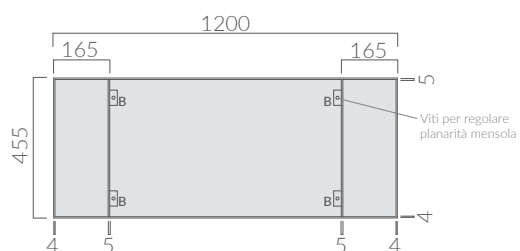

ATTENZIONE/ ATTENTION

Galassia Srl persegue la filosofia di migliorare i prodotti aggiungendo nuovi materiali, innovazioni progettuali e tecnologie produttive. L'azienda si riserva di cambiare

schede tecniche e caratteristiche di funzionamento degli articoli in ogni momento e senza necessità di preavviso. I pesi possono subire variazioni del 20 %

Galassia Srl is constantly improving its products by adding new materials, new projects and modern production technologies. The company reserves the right to change any technical

specifications/dimension and/or operating characteristics of the products at any time and without giving notice. The ceramic items weight may vary up to 20%.