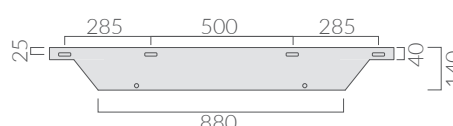

ATTENZIONE/ ATTENTION

Galassia Srl persegue la filosofia di migliorare i prodotti aggiungendo nuovi materiali, innovazioni progettuali e tecnologie produttive. L'azienda si riserva di cambiare

schede tecniche e caratteristiche di funzionamento degli articoli in ogni momento e senza necessità di preavviso. I pesi possono subire variazioni del 20 %

Galassia Srl is constantly improving its products by adding new materials, new projects and modern production technologies. The company reserves the right to change any technical

specifications/dimension and/or operating characteristics of the products at any time and without giving notice. The ceramic items weight may vary up to 20%.