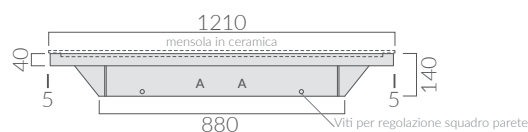

ATTENZIONE/ ATTENTION

Galassia Srl persegue la filosofia di migliorare i prodotti aggiungendo nuovi materiali, innovazioni progettuali e tecnologie produttive. L'azienda si riserva di cambiare

schede tecniche e caratteristiche di funzionamento degli articoli in ogni momento e senza necessità di preavviso. I pesi possono subire variazioni del 20 %

Galassia Srl is constantly improving its products by adding new materials, new projects and modern production technologies. The company reserves the right to change any technical

specifications/dimension and/or operating characteristics of the products at any time and without giving notice. The ceramic items weight may vary up to 20%.