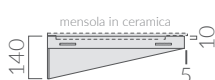

ATTENZIONE/ ATTENTION

Galassia Srl persegue la filosofia di migliorare i prodotti aggiungendo nuovi materiali, innovazioni progettuali e tecnologie produttive. L'azienda si riserva di cambiare

schede tecniche e caratteristiche di funzionamento degli articoli in ogni momento e senza necessità di preavviso. I pesi possono subire variazioni del 20 %

Galassia Srl is constantly improving its products by adding new materials, new projects and modern production technologies. The company reserves the right to change any technical

specifications/dimension and/or operating characteristics of the products at any time and without giving notice. The ceramic items weight may vary up to 20%.