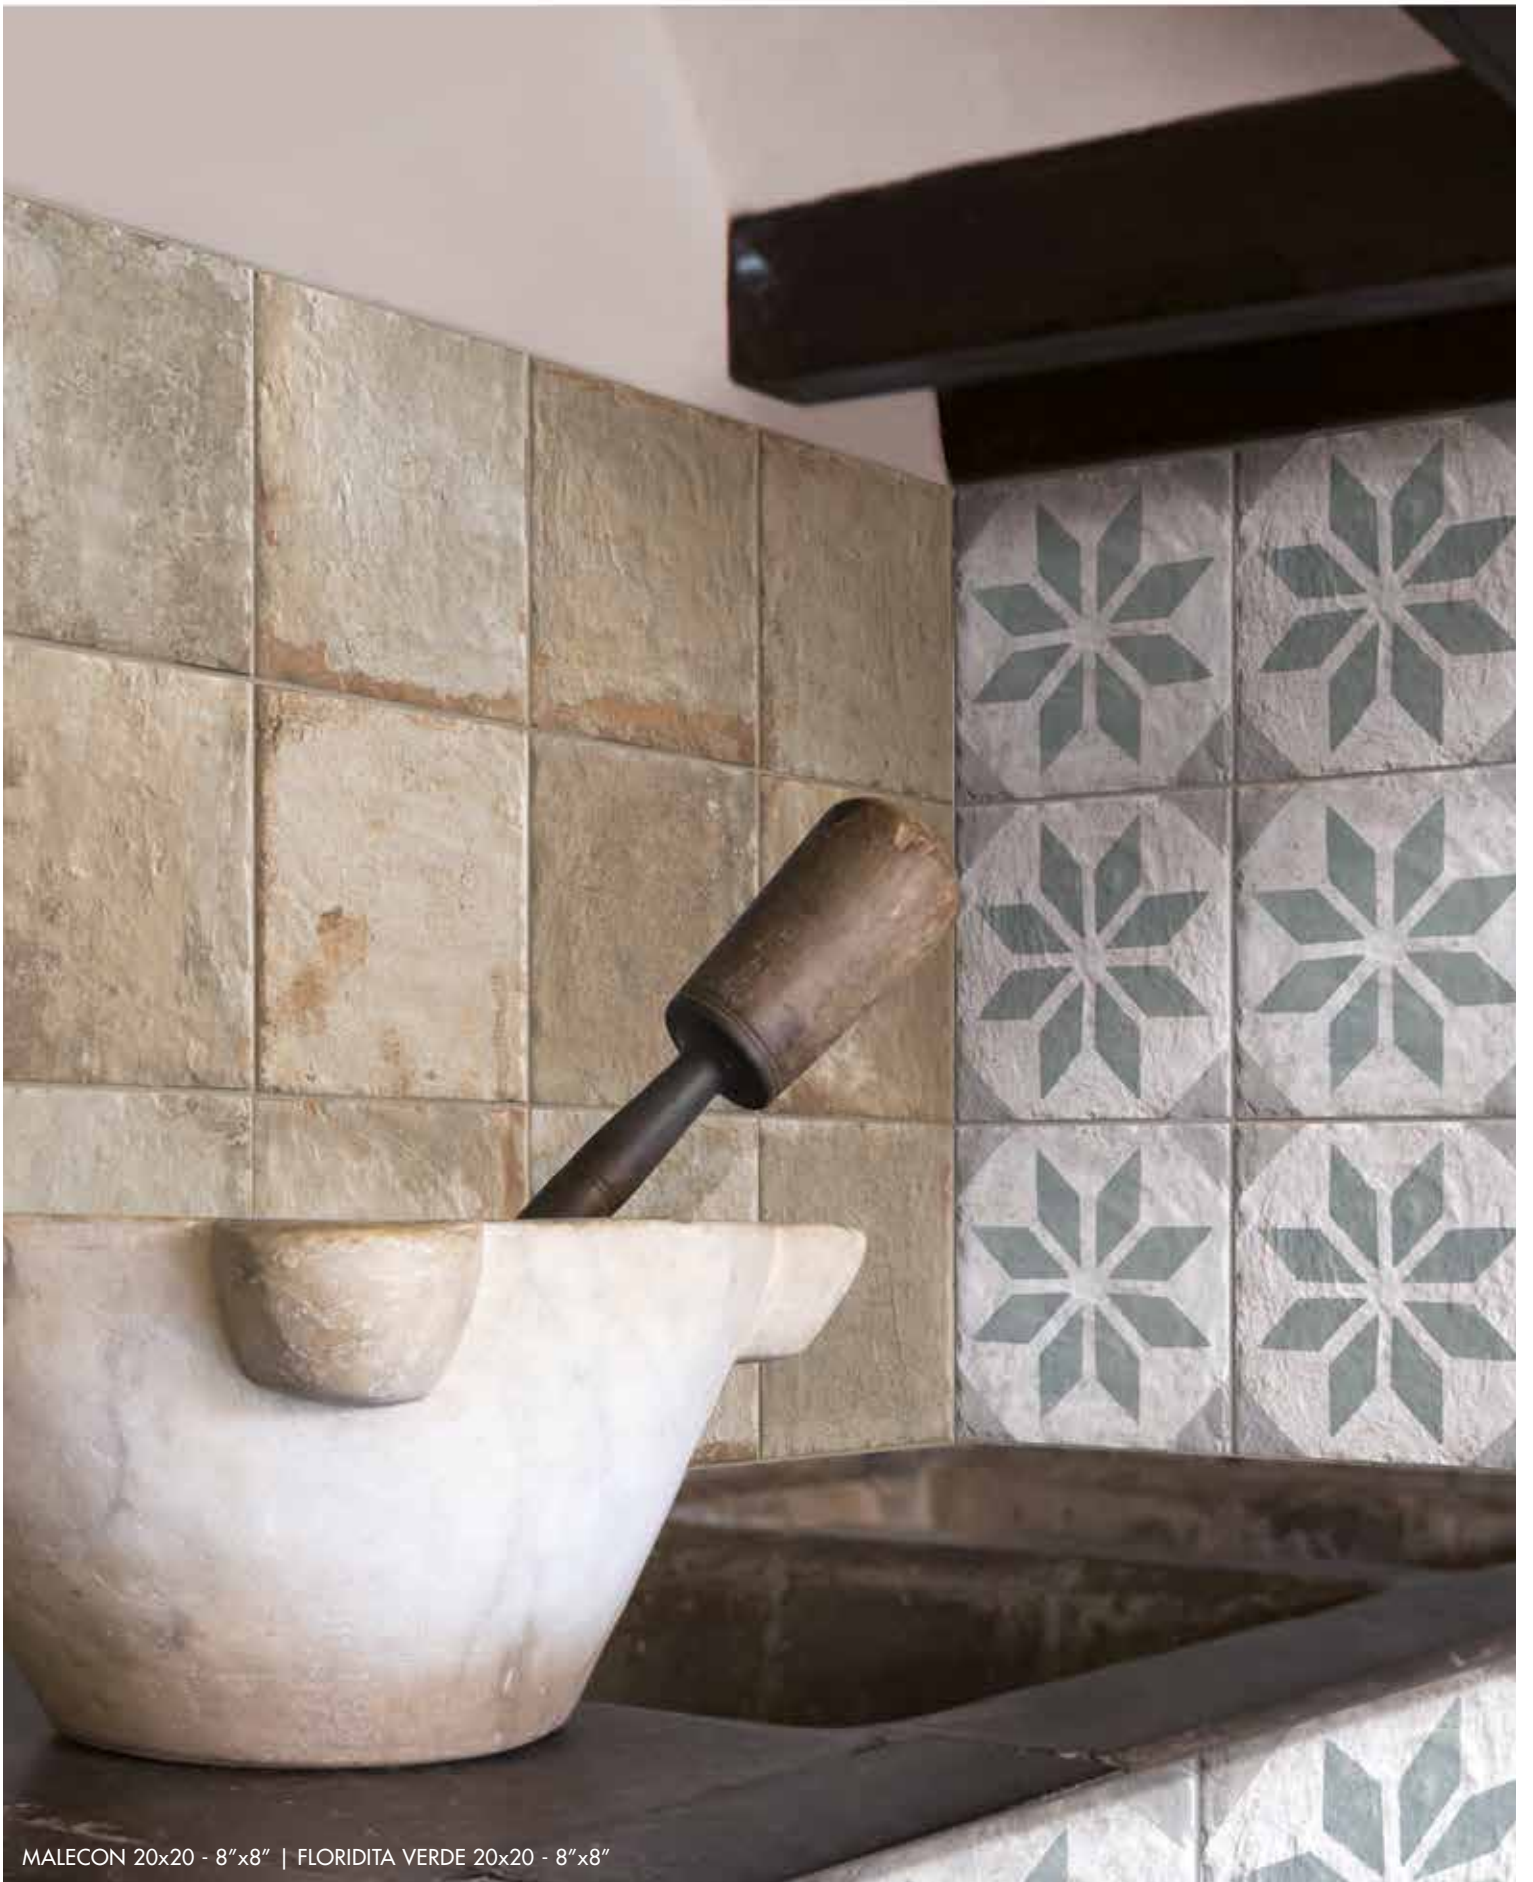

MALECON 20x20 - 8"x8" | FLORIDITA VERDE 20x20 - 8"x8"