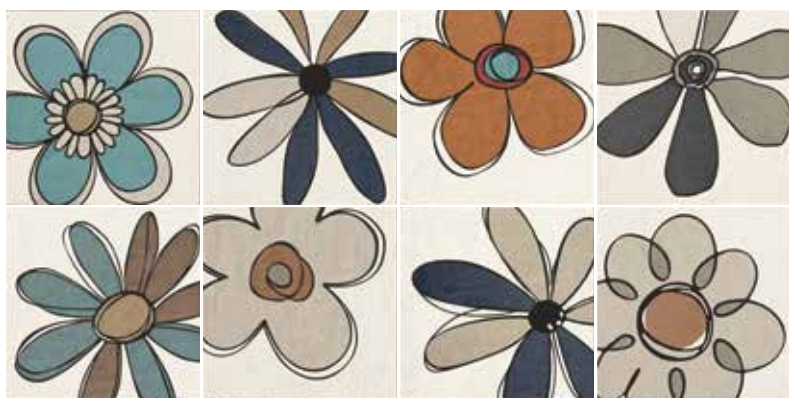

40x40 - 16"x16"

1055517 Mat C Dec Daisy Mix 8 PZ

1057507 Mat C Dec Daisy Mix 8 MQ