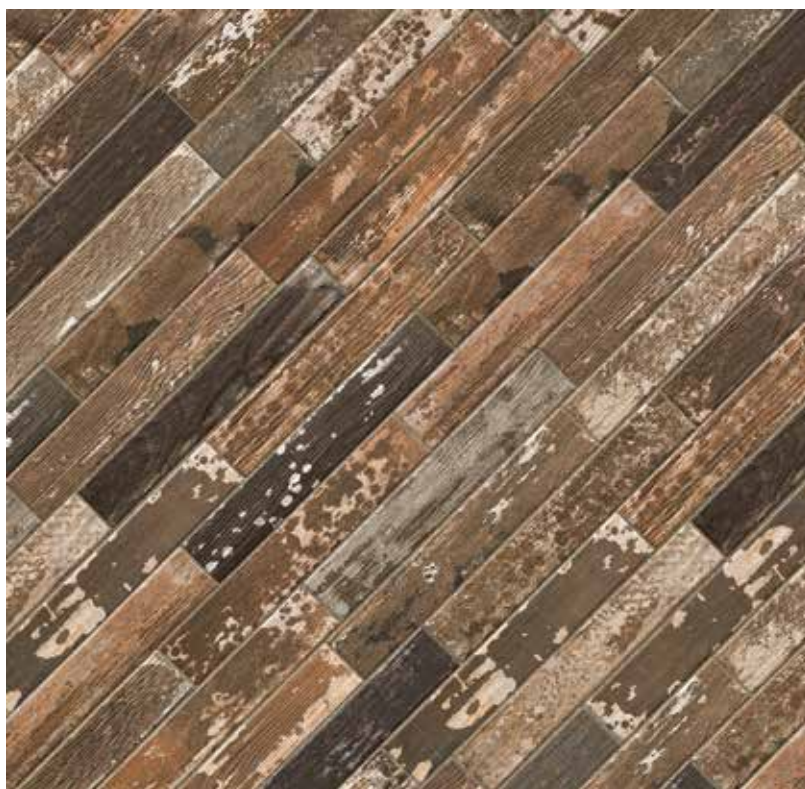

## AMERICAN ELM

**1056581**  
6,5x40 - 2 9/16" x 16"

**1058458**  
15x90 - 6" x 36"

**1059230** Mosaico  
30x30 - 12" x 12" (5x5 - 2" x 2")

**1059234** Battiscopa American Elm  
7,5x90 - 3" x 36"