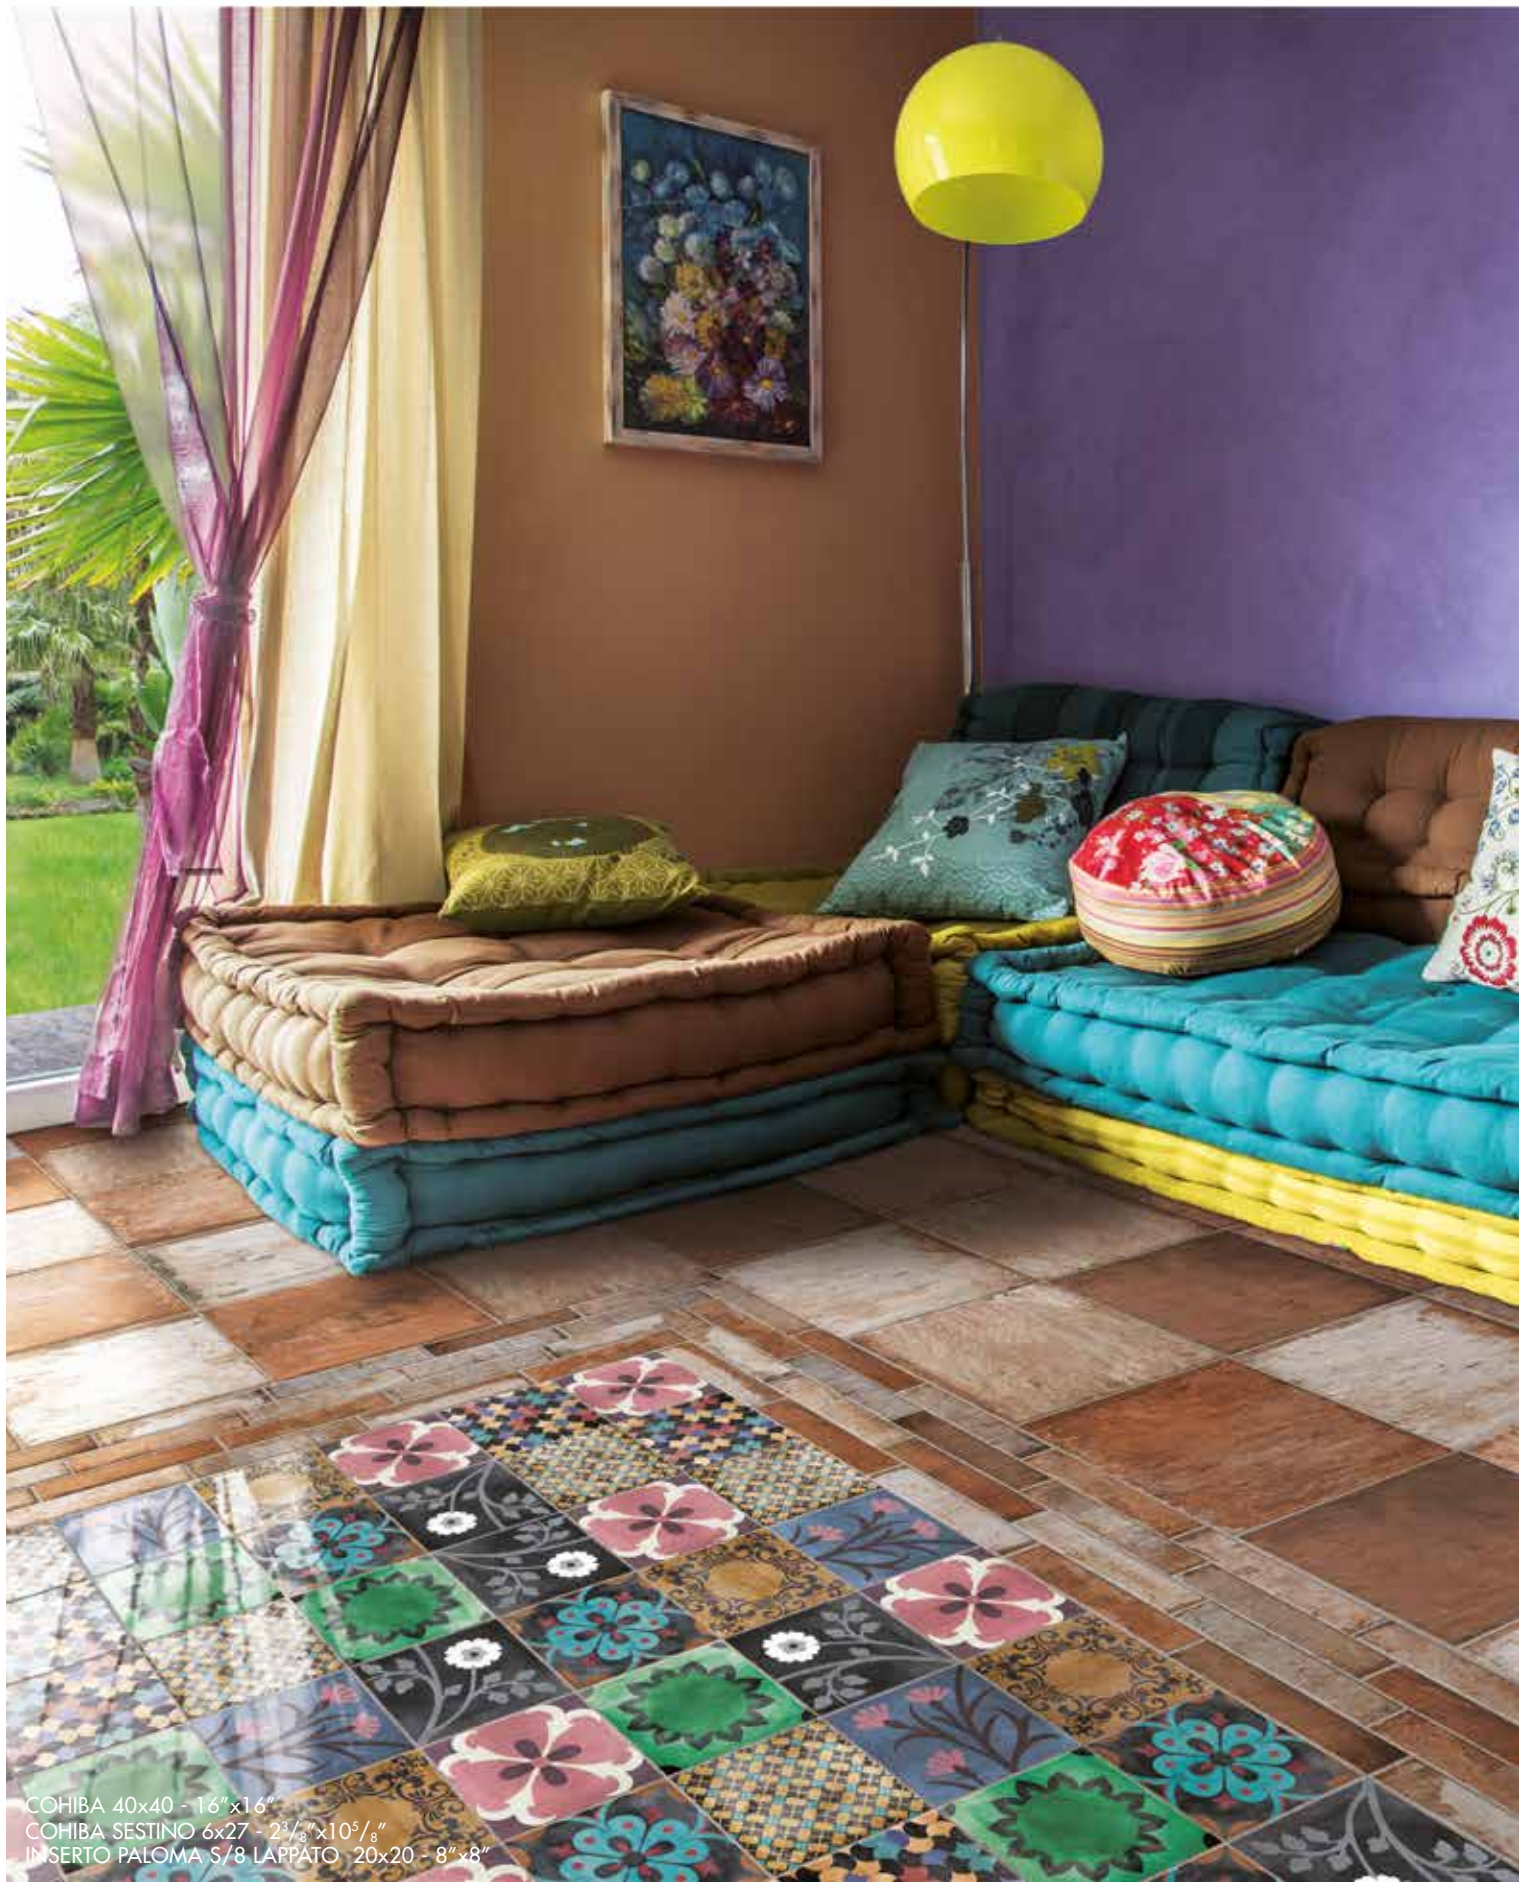

COHIBA 40x40 - 16"x16"
COHIBA SESTINO 6x27 - 2³/₈"x10⁵/₈"
INSERTO PALOMA S/8 LAPPATO - 20x20 - 8"x8"