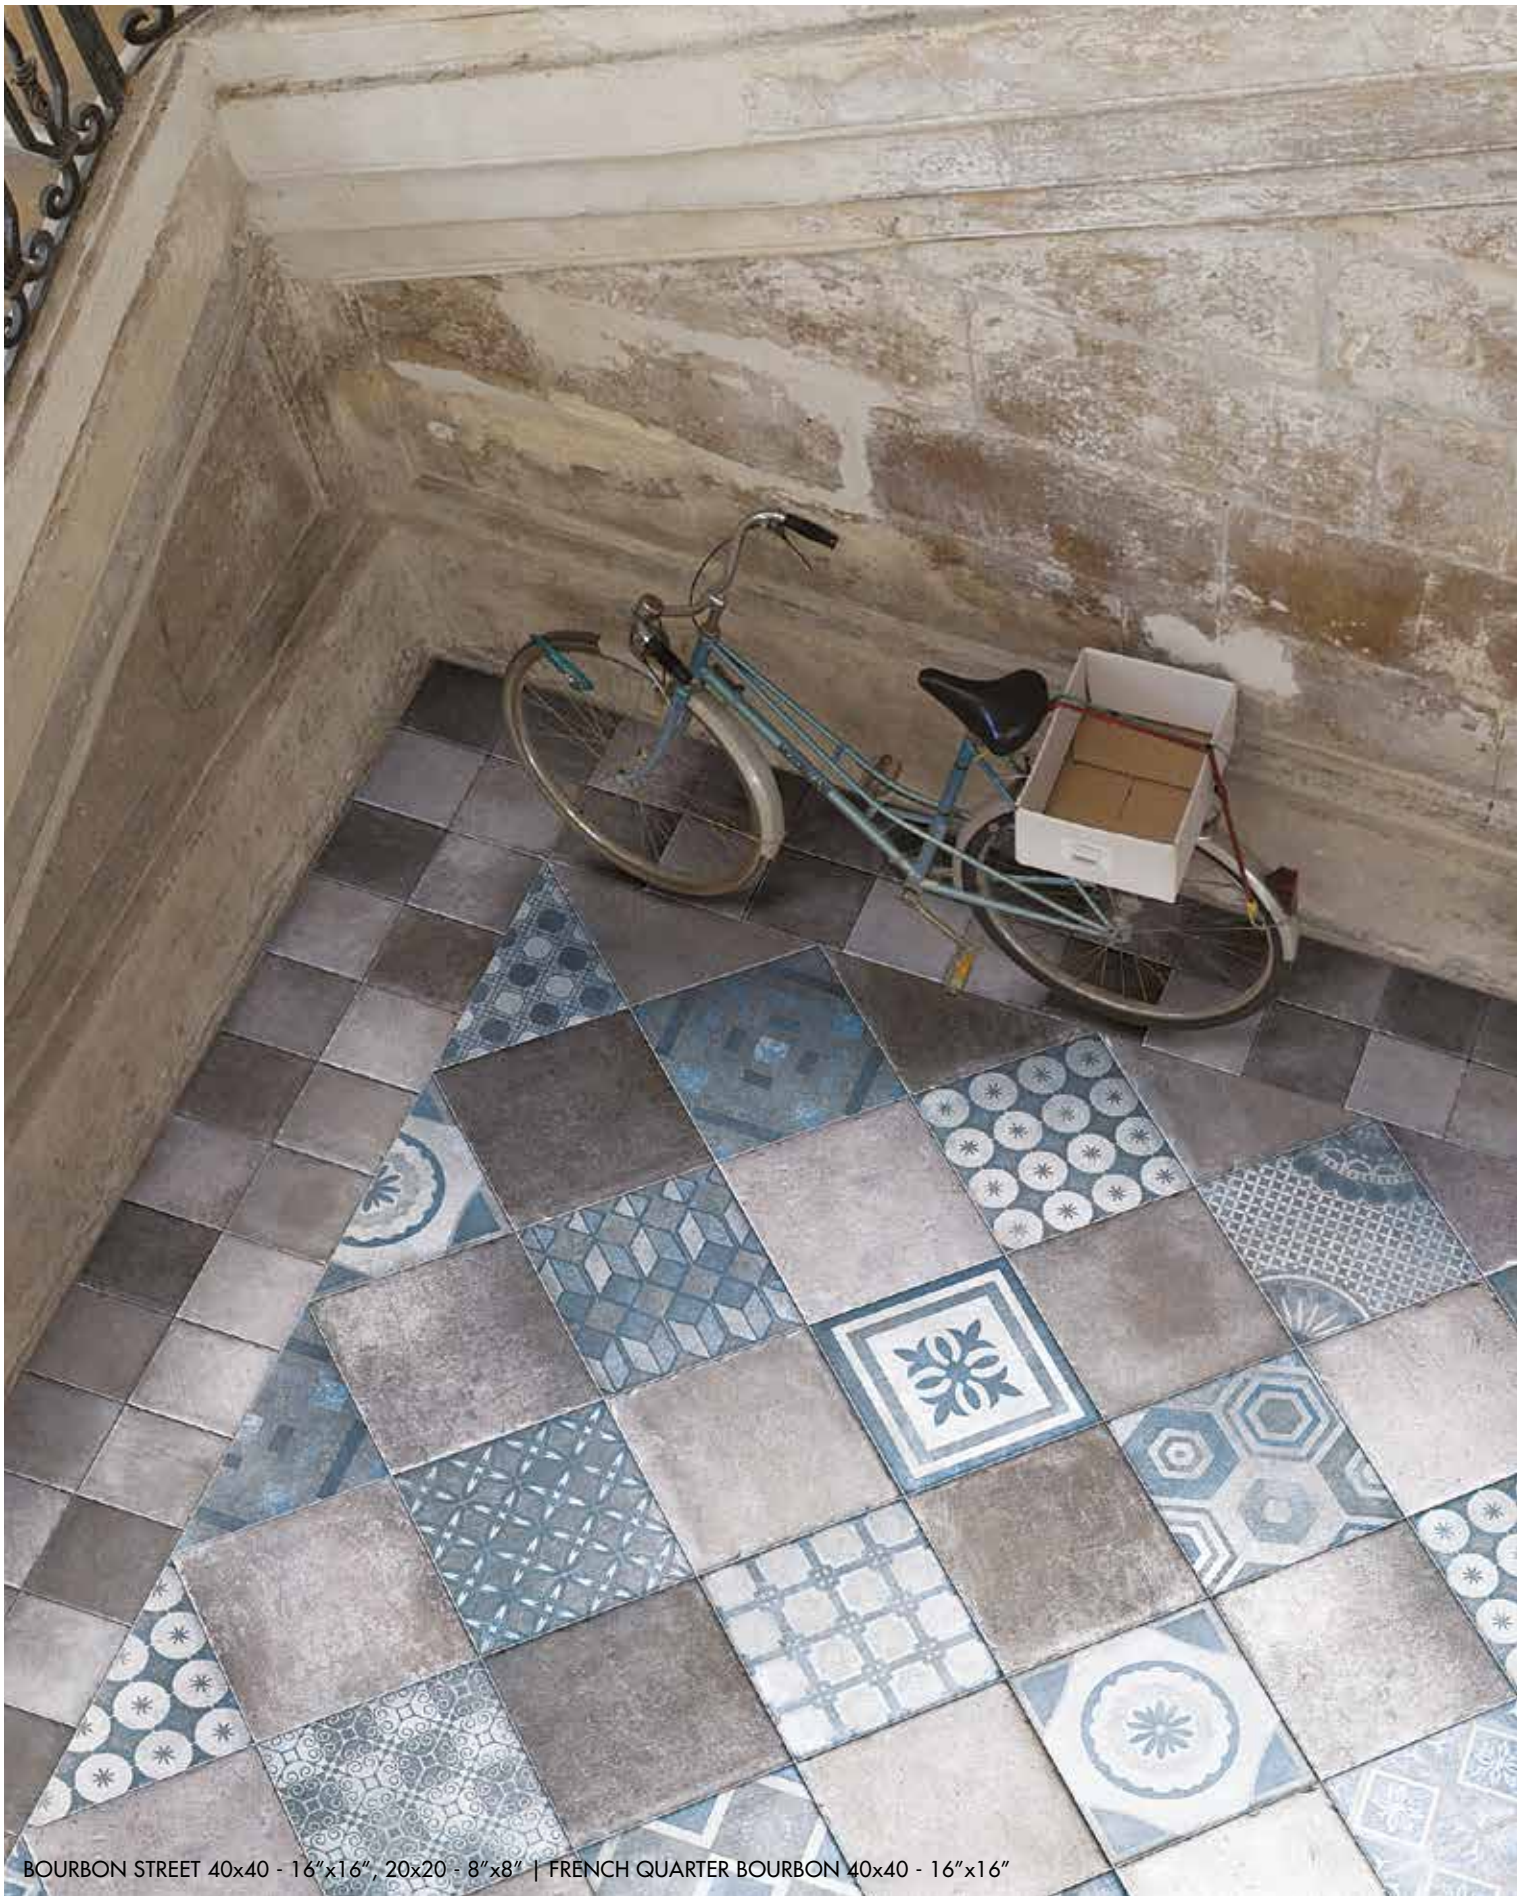

BOURBON STREET 40x40 - 16"x16", 20x20 - 8"x8" | FRENCH QUARTER BOURBON 40x40 - 16"x16"