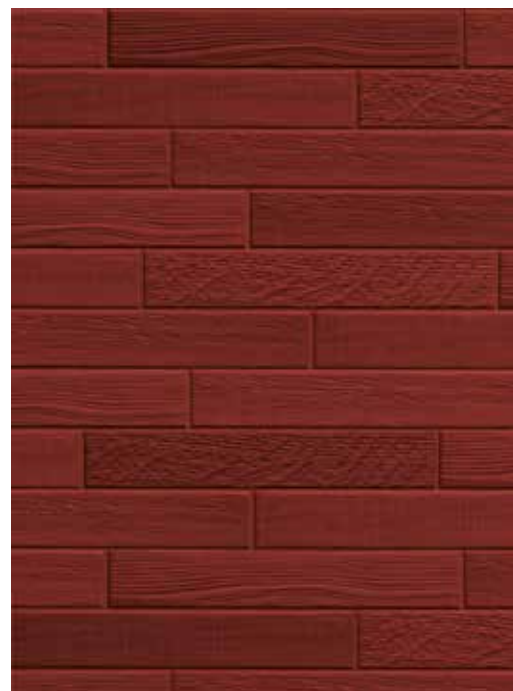

MAT W

BRICHY

1056514

MAT W Brichy

6,5x40 - 2 9/16"x16"