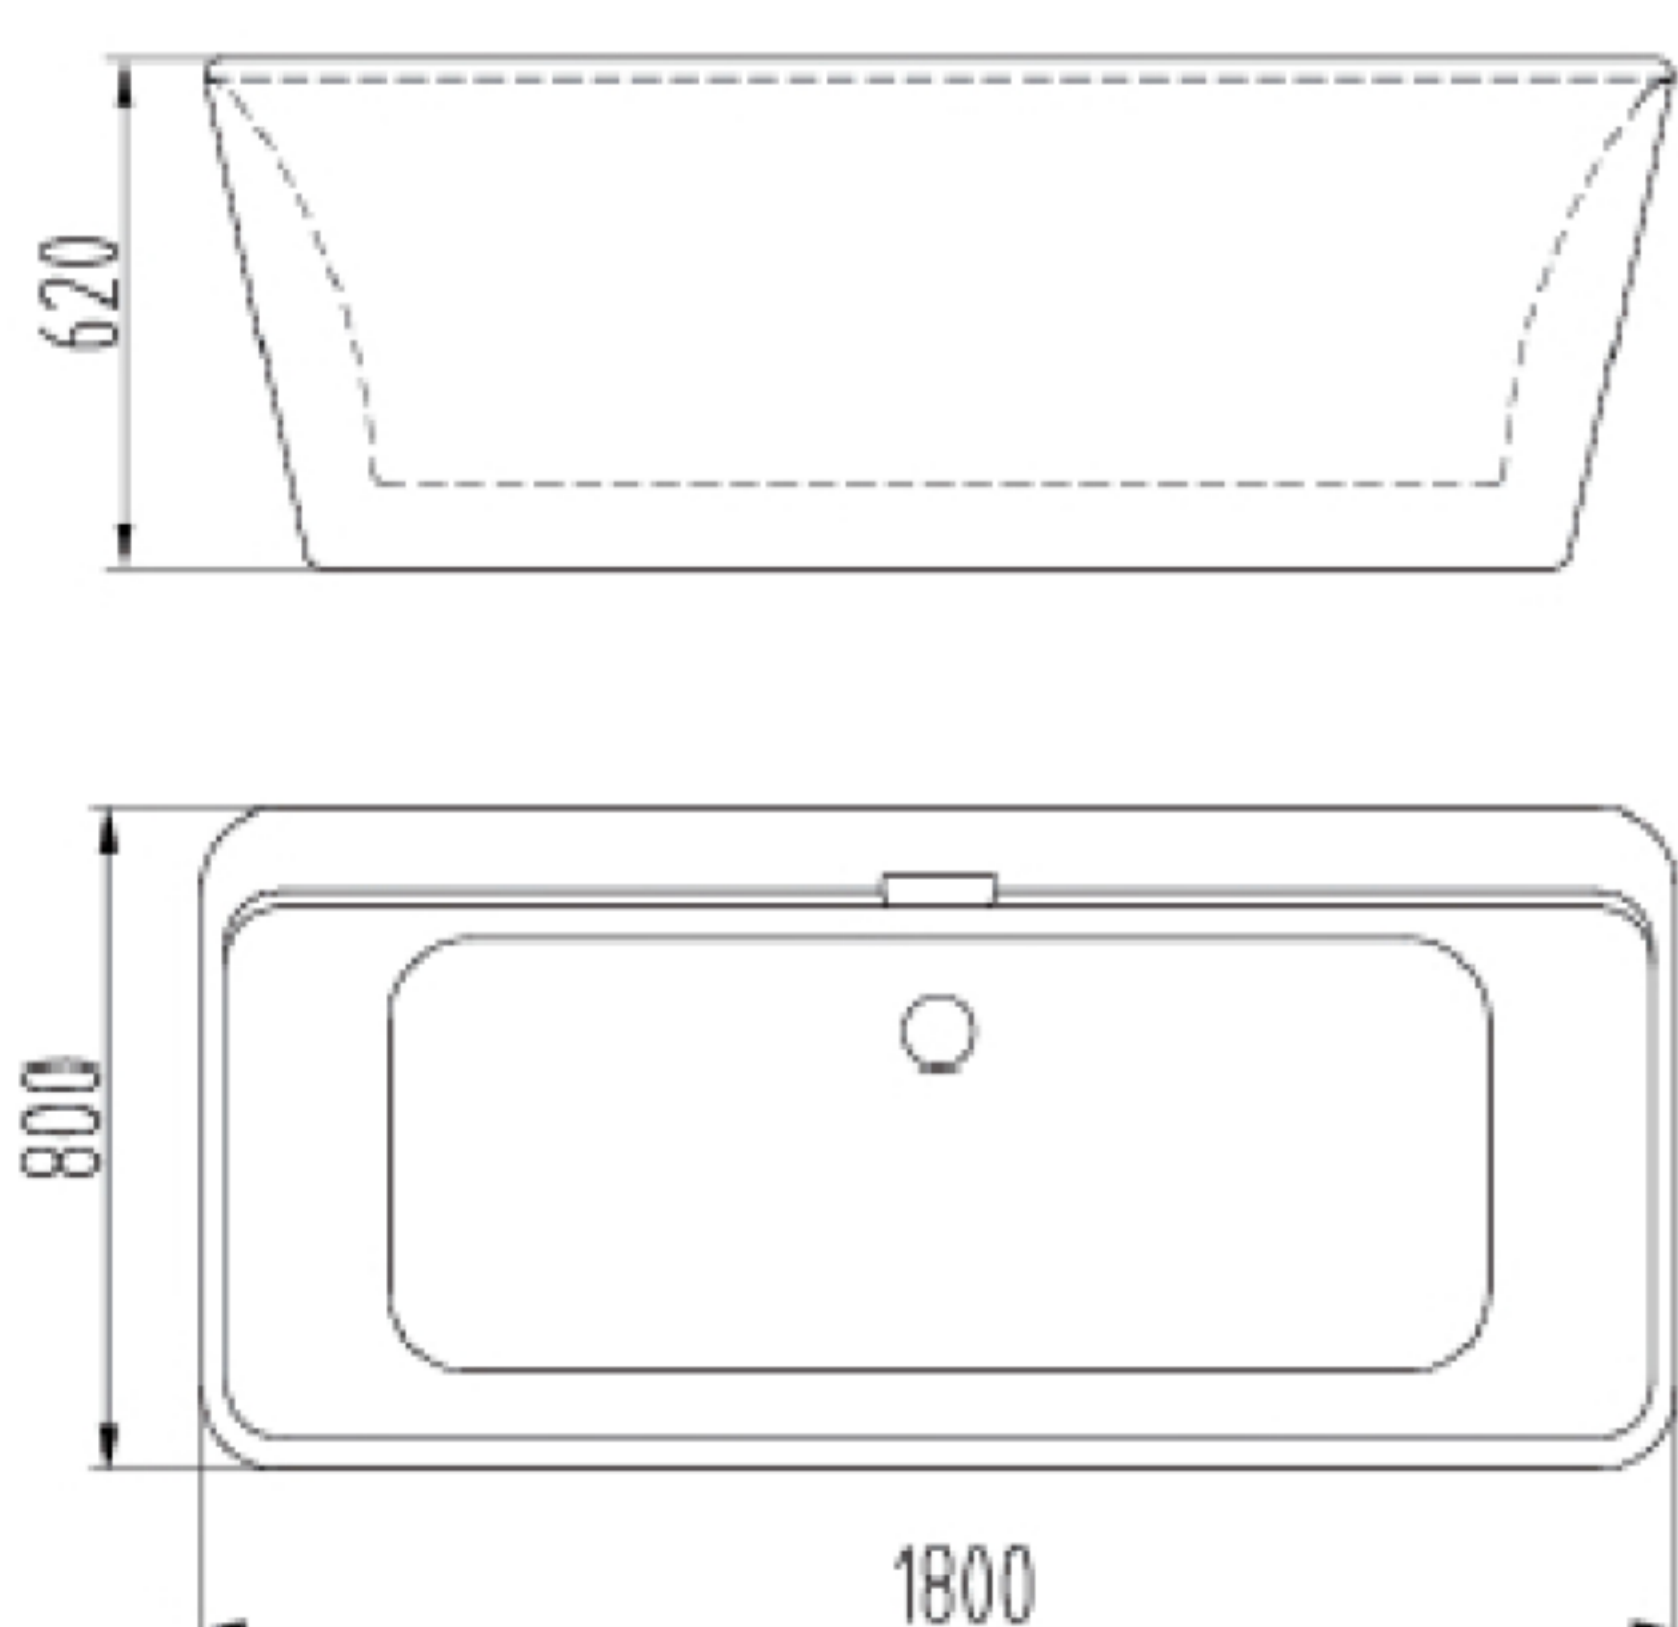

SCHEDA TECNICA