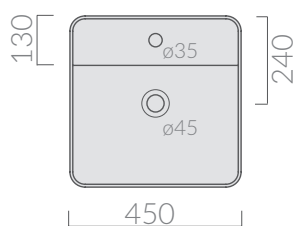

ATTENZIONE/ ATTENTION

Galassia Srl persegue la filosofia di migliorare i prodotti aggiungendo nuovi materiali, innovazioni progettuali e tecnologie produttive. L'azienda si riserva di cambiare

schede tecniche e caratteristiche di funzionamento degli articoli in ogni momento e senza necessità di preavviso. I pesi possono subire variazioni del 20 %

Galassia Srl is constantly improving its products by adding new materials, new projects and modern production technologies. The company reserves the right to change any technical

specifications/dimension and/or operating characteristics of the products at any time and without giving notice. The ceramic items weight may vary up to 20%.