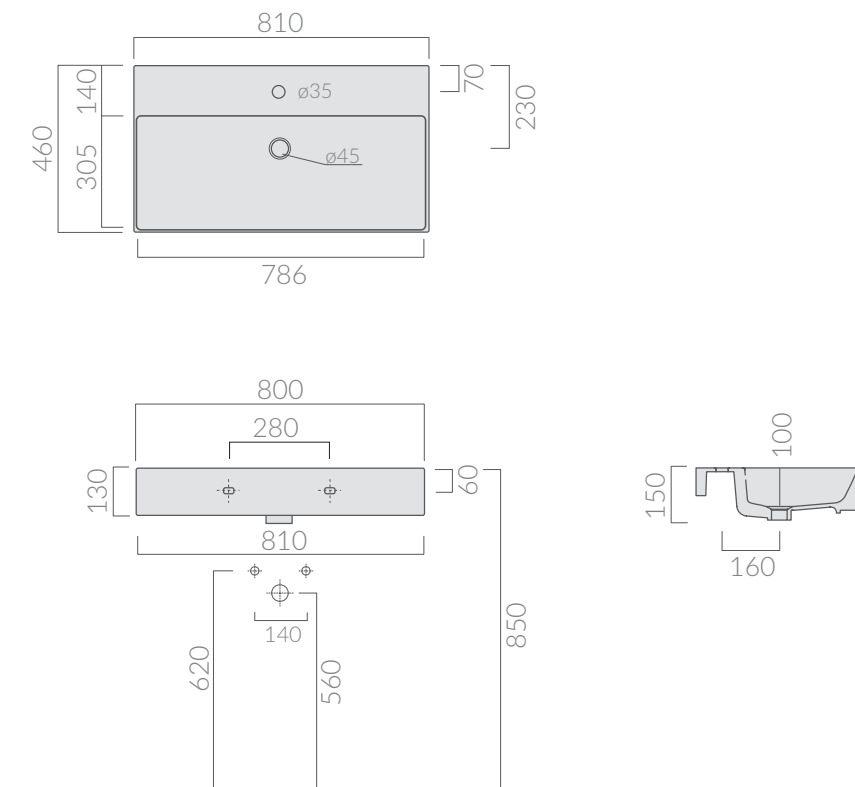

## COLORI / COLORS

○ 8973 bianco white

○ 8973SF bianco senza foro white without tap hole

● 8973MT bianco matt matt white

Lavabo cm 81 x 46 monoforo con troppo pieno. Installazione sospesa o da appoggio.  
Washbasin 81 x 46 cm 1 tap hole with overflow.  
Wall-hung or countertop installation.

Kg. 25