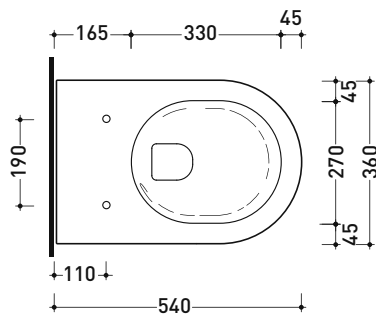

Accessori tecnici: Staffa di fissaggio universale per vasi e bidet sospesi (41/P)

Dim. Imballo cm | Peso 24 kg | Pz. Pallet n° 18

UNI EN 997

Dop-No997

FLAMINIA sconsiglia l'abbinamento di questo Wc con passo rapido/flussometro e cassette alte tradizionali.

vista zenitale / zenital view

vista laterale / lateral view

sezione longitudinale / section

art. 9008
 kit di fissaggio
 Fischer (in dotazione)
 Fischer fixing kit
 (included in the box)

vista retro / back view

dimensioni in mm

Le misure dimensionali riportate hanno una tolleranza del 2%

CERAMICA: finiture lucide

finiture opache

bianco

latte

carbone

menta