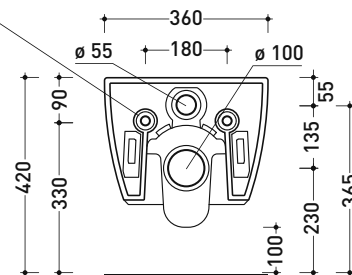

Accessori tecnici: Staffa di fissaggio universale per vasi e bidet sospesi (41/P)

Dim. Imballo cm | Peso 24 kg | Pz. Pallet n° 18

UNI EN 997

Dop-No997

FLAMINIA sconsiglia l'abbinamento di questo Wc con passo rapido/flussometro e cassette alte tradizionali.

vista zenitale / zenital view

vista laterale / lateral view

sezione longitudinale / section

art. 9008
 kit di fissaggio
 Fischer (in dotazione)
 Fischer fixing kit
 (included in the box)

vista retro / back view

dimensioni in mm

Le misure dimensionali riportate hanno una tolleranza del 2%

CERAMICA: finiture lucide

finiture opache

bianco

latte

carbone

menta