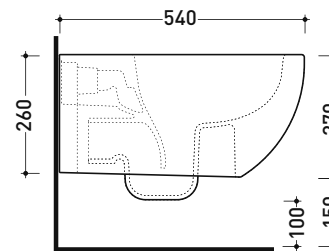

Accessori tecnici: Staffa di fissaggio universale per vasi e bidet sospesi (41/P)

Dim. Imballo cm | Peso 24 kg | Pz. Pallet n° 18

UNI EN 997

Dop-No997

FLAMINIA sconsiglia l'abbinamento di questo Wc con passo rapido/flussometro e cassette alte tradizionali.

vista zenitale / zenital view

vista laterale / lateral view

sezione longitudinale / section

art. 9008
 kit di fissaggio
 Fischer (in dotazione)
 Fischer fixing kit
 (included in the box)

vista retro / back view

dimensioni in mm

Le misure dimensionali riportate hanno una tolleranza del 2%

CERAMICA: finiture lucide

finiture opache

bianco

latte

carbone

menta