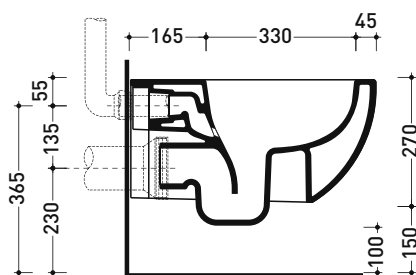

AP118S

Vaso sospeso con sistema gosilent (completo di kit fissaggio art. 9008)

Complementi: Coprivaso avvolgente in termoidurente a discesa rallentata (QKCW07)
 Coprivaso SLIM in termoidurente a discesa rallentata (APCW10)
 Coprivaso SLIM in termoidurente a discesa rallentata (QKCW09)
 Coprivaso elettronico multifunzione *gocare* (FL7235 - FL7035R)
 Accessori linea TWO - HOOP - NOKÉ - FOLD

Accessori tecnici: Staffa di fissaggio universale per vasi e bidet sospesi (41/P)

Dim. Imballo cm | Peso 24 kg | Pz. Pallet n° 18

UNI EN 997

Dop-No997

FLAMINIA sconsiglia l'abbinamento di questo Wc con passo rapido/flussometro e cassette alte tradizionali.

vista zenitale / zenital view

vista laterale / lateral view

sezione longitudinale / section

art. 9008
 kit di fissaggio
 Fischer (in dotazione)
 Fischer fixing kit
 (included in the box)

vista retro / back view

dimensioni in mm

Le misure dimensionali riportate hanno una tolleranza del 2%

CERAMICA: finiture lucide

finiture opache

bianco

latte

carbone

menta