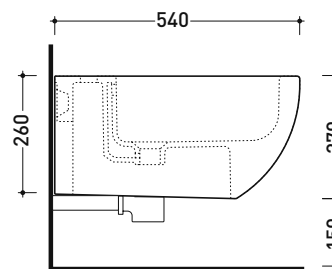

AP218

Bidet sospeso monoforo (completo di kit fissaggio art. 9008)

• con troppopieno • senza foro/3 fori rubinetto su richiesta

Complementi: **Rubinetti bidet linea ONE - NOKÉ - SI - FOLD - X1**
Accessori linea TWO - HOOP - NOKÉ - FOLD

Dim. Imballo **cm** | Peso **17,5 kg** | Pz. Pallet n° **18**

CE UNI EN 14528 - CL20 Dop-No14528

vista zenitale / zenital view

vista laterale / lateral view

sezione longitudinale / section

art. 9008
 kit di fissaggio
 Fischer (in dotazione)
 Fischer fixing kit
 (included in the box)

vista retro / back view

dimensioni in mm

Le misure dimensionali riportate hanno una tolleranza del 2%

CERAMICA: finiture lucide

bianco nero

finiture opache

latte carbone argilla cenere nuvola fango rosso rubens petrolio menta uva