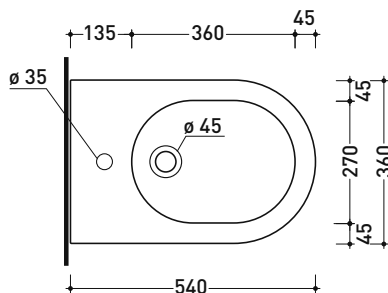

AP218

Bidet sospeso monoforo (completo di kit fissaggio art. 9008)

• con troppopieno • senza foro/3 fori rubinetto su richiesta

Complementi: **Rubinetti bidet linea ONE - NOKÉ - SI - FOLD - X1**
Accessori linea TWO - HOOP - NOKÉ - FOLD

Dim. Imballo **cm** | Peso **17,5 kg** | Pz. Pallet n° **18**

CE UNI EN 14528 - CL20 Dop-No14528

vista zenitale / zenital view

vista laterale / lateral view

sezione longitudinale / section

art. 9008
 kit di fissaggio
 Fischer (in dotazione)
 Fischer fixing kit
 (included in the box)

vista retro / back view

dimensioni in mm

Le misure dimensionali riportate hanno una tolleranza del 2%

CERAMICA: finiture lucide

bianco nero

finiture opache

latte carbone argilla cenere nuvola fango rosso rubens petrolio menta uva