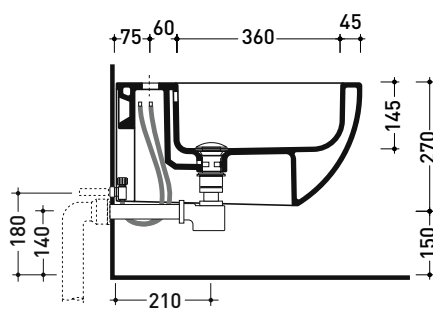

AP218

Bidet sospeso monoforo (completo di kit fissaggio art. 9008)

• con troppopieno • senza foro/3 fori rubinetto su richiesta

Complementi: **Rubinetti bidet linea ONE - NOKÉ - SI - FOLD - X1**
Accessori linea TWO - HOOP - NOKÉ - FOLD

Accessori tecnici: **Staffa di fissaggio universale per vasi e bidet sospesi (41/P)**
Sifone ribassato cromo (SIFB/CR)
Piletta Stop & Go (PLSG)
Piletta Stop & Go in ceramica (PLCE)
Set 2 pezzi rubinetto filtro cromo (RF026)

Dim. Imballo **cm** | Peso **17,5 kg** | Pz. Pallet n° **18**

CE UNI EN 14528 - CL20 Dop-No14528

vista zenitale / zenital view

vista laterale / lateral view

sezione longitudinale / section

art. 9008
 kit di fissaggio
 Fischer (in dotazione)
 Fischer fixing kit
 (included in the box)

vista retro / back view

dimensioni in mm

Le misure dimensionali riportate hanno una tolleranza del 2%

CERAMICA: finiture lucide

bianco nero

finiture opache

latte carbone argilla cenere nuvola fango rosso rubens petrolio menta uva