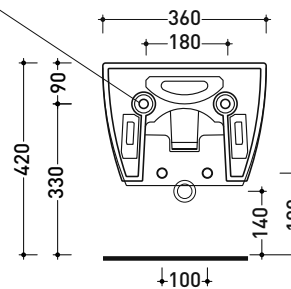

Dim. Imballo **cm** | Peso **17,5 kg** | Pz. Pallet n° **18**

CE UNI EN 14528 - CL20 Dop-No14528

vista zenitale / zenital view

vista laterale / lateral view

sezione longitudinale / section

art. 9008
 kit di fissaggio
 Fischer (in dotazione)
 Fischer fixing kit
 (included in the box)

vista retro / back view

dimensioni in mm

Le misure dimensionali riportate hanno una tolleranza del 2%

CERAMICA: finiture lucide

bianco nero

finiture opache

latte carbone argilla cenere nuvola fango rosso rubens petrolio menta uva