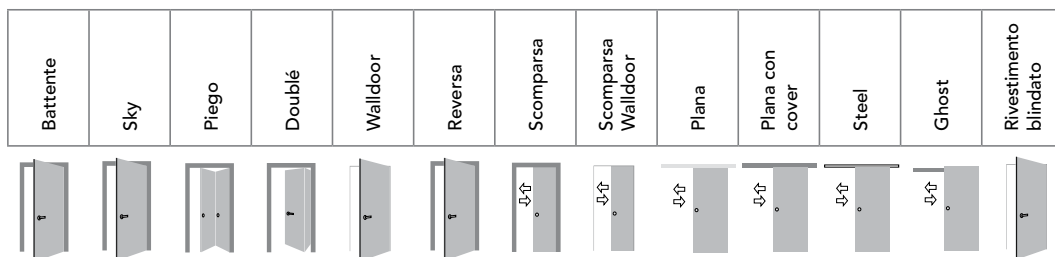

TIPOLOGIE DI APERTURA

LEGENDA

MODELLO	Battente	Sky	Piego	Double	Walldoor	Reversa	Scomparsa	Scomparsa Walldoor	Plana	Plana con cover	Steel	Ghost	Rivestimento blindato
TROLIUS	•	•		•	•	•	•	•	•	•	•	•	••
SOFFI	•	•		•	•	•	•	•	•	•	•	•	•
TULIPAN	•	•		•	•	•	•	•	•	•	•	•	•
TREE	•	•		•	•	•	•	•	•	•	•	•	
MAGGIE	•	•		•	•	•	•	•	•	•	•	•	•
PRI	•	•		•	•	•	•	•	•	•	•	•	•
ROSA	•	•		•	•	•	•	•	•	•	•	•	•
HYACINTUS	•	•		•	•	•	•	•	•	•	•	•	•
QUERCUS	•	•		•	•	•	•	•	•	•	•	•	•
MISTRAL	•	•		•	•	•	•	•	•	•	•	•	•
ALASKA TUTTI MODELLI	•						•	•	•	•	•		
SELESTA TUTTI MODELLI	•						•	•	•	•	•		

TUTTI I MODELLI NATURA POTREBBERO AVERE LE INCISIONI IN CORRISPONDENZA DI MANIGLIERIA, CATENELLA E SPIONCINO DELLA PORTA BLINDATA. DECLINIAMO OGNI RESPONSABILITÀ PER CATTIVA ESTETICA.