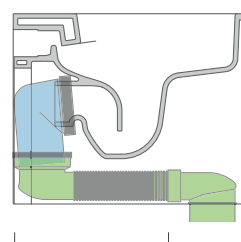

vista laterale / lateral view

vista retro / back view

ATTENZIONE: fissaggio a pavimento tramite silicone

SCARICO A PARETE
PREDISPOSTO PER WC SOSPESO
 WALL DISCHARGE ARRANGEMENT
 FOR WALL-HUNG WC

sezione longitudinale / section

cenere

KIT PER SCARICO PARETE

LKR00 (SET: LKR00)

KIT PER SCARICO PAVIMENTO

LKR90 (SET: LKR90)

da/from 50 a/to 80 mm

LK8010 (SET: LKR90+LKR20)

da/from 80 a/to 100 mm

LK1012 (SET: LKR90+LKR40)

da/from 100 a/to 120 mm

LK1214 (SET: LKRS+LKR40)

da/from 120 a/to 140 mm

LK1416 (SET: LKRS+LKR20)

da/from 140 a/to 160 mm

LK1618 (SET: LKRS)

da/from 160 a/to 180 mm

LK1820 (SET: LKRS+LKR20)

da/from 180 a/to 200 mm

LK2022 (SET: LKRS+LKR40)

da/from 200 a/to 220 mm

LK2233 (SET: LKR90+LKR33)

da/from 220 a/to 440* mm

ATTENZIONE: LE CONNESSIONI DI SCARICO NON SONO INCLUSE