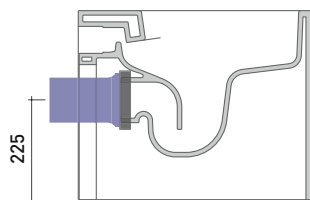

KIT PER SCARICO PARETE

LKR00 (SET: LKR00)