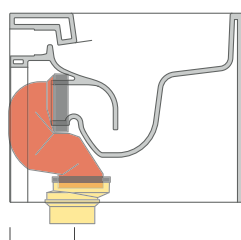

sezione longitudinale / section

dimensioni in mm

Le misure dimensionali riportate hanno una tolleranza del 2%

CERAMICA: finiture lucide

bianco

finiture opache

latte

carbone

cenere

KIT PER SCARICO PARETE

LKR00 (SET: LKR00)

KIT PER SCARICO PAVIMENTO

LKR90 (SET: LKR90)

da/from 50 a/to 80 mm

LK8010 (SET: LKR90+LKR20)

da/from 80 a/to 100 mm

LK1012 (SET: LKR90+LKR40)

da/from 100 a/to 120 mm

LK1214 (SET: LKRS+LKR40)

da/from 120 a/to 140 mm

LK1416 (SET: LKRS+LKR20)

da/from 140 a/to 160 mm

LK1618 (SET: LKRS)

da/from 160 a/to 180 mm