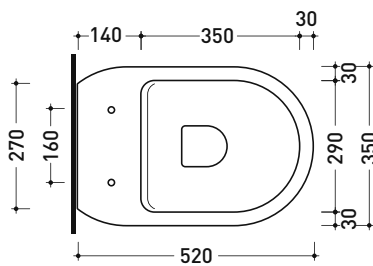

Dim. Imballo cm | Peso 29,5 kg | Pz. Pallet n° 15

UNI EN 997

Dop-No997

pag. 1/2

FLAMINIA sconsiglia l'abbinamento di questo Wc con passo rapido/flussometro e cassette alte tradizionali.

vista zenitale / zenital view

vista laterale / lateral view

vista retro / back view

ATTENZIONE: fissaggio a pavimento tramite silicone

SCARICO A PARETE
PREDISPOSTO PER WC SOSPESO
 WALL DISCHARGE ARRANGEMENT
 FOR WALL-HUNG WC

sezione longitudinale / section

sezione longitudinale / section

dimensioni in mm

Le misure dimensionali riportate hanno una tolleranza del 2%

CERAMICA: finiture lucide

bianco

finiture opache

latte

carbone

LK1820 (SET: LKRS+LKR20)

da/from 180 a/to 200 mm

LK2022 (SET: LKRS+LKR40)

da/from 200 a/to 220 mm

LK2233 (SET: LKR90+LKR33)

da/from 220 a/to 440* mm

ATTENZIONE: LE CONNESSIONI DI SCARICO NON SONO INCLUSE