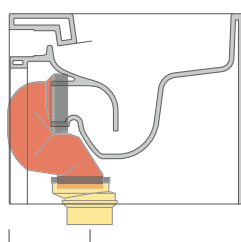

sezione longitudinale / section

dimensioni in mm

Le misure dimensionali riportate hanno una tolleranza del 2%

CERAMICA: finiture lucide

bianco

finiture opache

latte

carbone

LK1012 (SET: LKR90+LKR40)

da/from 100 a/to 120 mm

LK1214 (SET: LKRS+LKR40)

da/from 120 a/to 140 mm

LK1416 (SET: LKRS+LKR20)

da/from 140 a/to 160 mm

LK1618 (SET: LKRS)

da/from 160 a/to 180 mm

LK1820 (SET: LKRS+LKR20)

da/from 180 a/to 200 mm

LK2022 (SET: LKRS+LKR40)

da/from 200 a/to 220 mm

LK2233 (SET: LKR90+LKR33)

da/from 220 a/to 440* mm

ATTENZIONE: LE CONNESSIONI DI SCARICO NON SONO INCLUSE