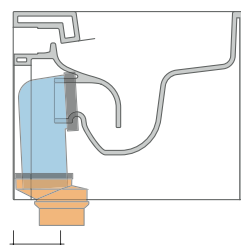

sezione longitudinale / section

dimensioni in mm

Le misure dimensionali riportate hanno una tolleranza del 2%

CERAMICA: finiture lucide

bianco

finiture opache

latte

carbone

cenere

KIT PER SCARICO PARETE

LKR00 (SET: LKR00)

KIT PER SCARICO PAVIMENTO

LKR90 (SET: LKR90)

da/from 50 a/to 80 mm

LK8010 (SET: LKR90+LKR20)

da/from 80 a/to 100 mm

LK1012 (SET: LKR90+LKR40)

da/from 100 a/to 120 mm

LK1214 (SET: LKRS+LKR40)

da/from 120 a/to 140 mm

LK1416 (SET: LKRS+LKR20)

da/from 140 a/to 160 mm

LK1618 (SET: LKRS)

da/from 160 a/to 180 mm