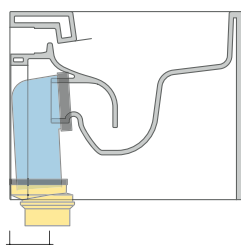

sezione longitudinale / section

dimensioni in mm

Le misure dimensionali riportate hanno una tolleranza del 2%

CERAMICA: finiture lucide

bianco

finiture opache

latte

carbone

cenere

KIT PER SCARICO PARETE

LKR00 (SET: LKR00)

KIT PER SCARICO PAVIMENTO

LKR90 (SET: LKR90)

da/from 50 a/to 80 mm

LK8010 (SET: LKR90+LKR20)

da/from 80 a/to 100 mm

LK1012 (SET: LKR90+LKR40)

da/from 100 a/to 120 mm

LK1214 (SET: LKRS+LKR40)

da/from 120 a/to 140 mm

LK1416 (SET: LKRS+LKR20)

da/from 140 a/to 160 mm

LK1618 (SET: LKRS)

da/from 160 a/to 180 mm