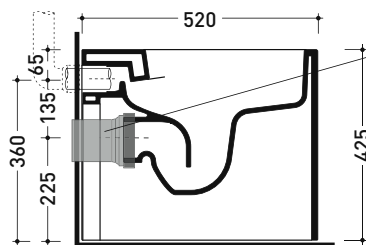

Dim. Imballo cm | Peso 29,5 kg | Pz. Pallet n° 15

UNI EN 997

Dop-No997

pag. 1/2

FLAMINIA sconsiglia l'abbinamento di questo Wc con passo rapido/flussometro e cassette alte tradizionali.

vista zenitale / zenital view

vista laterale / lateral view

vista retro / back view

ATTENZIONE: fissaggio a pavimento tramite silicone

SCARICO A PARETE
PREDISPOSTO PER WC SOSPESO
 WALL DISCHARGE ARRANGEMENT
 FOR WALL-HUNG WC

sezione longitudinale / section

SCARICO A PAVIMENTO
PREDISPOSTO DA 5 A 44 CM
 ARRANGEMENT DISCHARGE
 TO FLOOR FROM 5 TO 44 CM

connessioni di scarico
 da acquistare
 separatamente
 drainage connector
 to be purchased separately

da/from 50 a/to 440 mm

sezione longitudinale / section

dimensioni in mm

Le misure dimensionali riportate hanno una tolleranza del 2%

CERAMICA: finiture lucide

bianco

finiture opache

latte

carbone