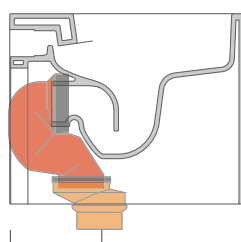

vista laterale / lateral view

vista retro / back view

ATTENZIONE: fissaggio a pavimento tramite silicone

SCARICO A PARETE
PREDISPOSTO PER WC SOSPESO
 WALL DISCHARGE ARRANGEMENT
 FOR WALL-HUNG WC

sezione longitudinale / section

LK1012 (SET: LKR90+LKR40)

da/from 100 a/to 120 mm

LK1214 (SET: LKRS+LKR40)

da/from 120 a/to 140 mm

LK1416 (SET: LKRS+LKR20)

da/from 140 a/to 160 mm

LK1618 (SET: LKRS)

da/from 160 a/to 180 mm

LK1820 (SET: LKRS+LKR20)

da/from 180 a/to 200 mm

LK2022 (SET: LKRS+LKR40)

da/from 200 a/to 220 mm

LK2233 (SET: LKR90+LKR33)

da/from 220 a/to 440* mm

ATTENZIONE: LE CONNESSIONI DI SCARICO NON SONO INCLUSE