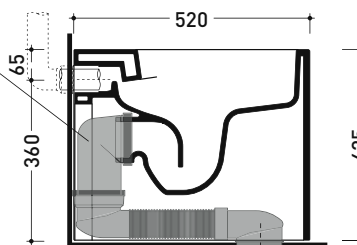

Dim. Imballo cm | Peso 29,5 kg | Pz. Pallet n° 15

UNI EN 997

Dop-No997

pag. 1/2

FLAMINIA sconsiglia l'abbinamento di questo Wc con passo rapido/flussometro e cassette alte tradizionali.

vista zenitale / zenital view

vista laterale / lateral view

vista retro / back view

ATTENZIONE: fissaggio a pavimento tramite silicone

SCARICO A PARETE
PREDISPOSTO PER WC SOSPESO
 WALL DISCHARGE ARRANGEMENT
 FOR WALL-HUNG WC

sezione longitudinale / section

SCARICO A PAVIMENTO
PREDISPOSTO DA 5 A 44 CM
 ARRANGEMENT DISCHARGE
 TO FLOOR FROM 5 TO 44 CM

connessioni di scarico
 da acquistare
 separatamente
 drainage connector
 to be purchased separately

da/from 50 a/to 440 mm

sezione longitudinale / section

dimensioni in mm

Le misure dimensionali riportate hanno una tolleranza del 2%

CERAMICA: finiture lucide

bianco

finiture opache

latte

carbone