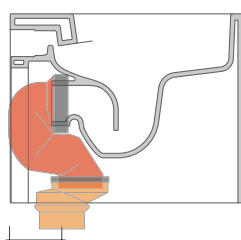

sezione longitudinale / section

dimensioni in mm

Le misure dimensionali riportate hanno una tolleranza del 2%

CERAMICA: finiture lucide

bianco

finiture opache

latte

carbone

cenere

KIT PER SCARICO PARETE

LKR00 (SET: LKR00)

KIT PER SCARICO PAVIMENTO

LKR90 (SET: LKR90)

da/from 50 a/to 80 mm

LK8010 (SET: LKR90+LKR20)

da/from 80 a/to 100 mm

LK1012 (SET: LKR90+LKR40)

da/from 100 a/to 120 mm

LK1214 (SET: LKRS+LKR40)

da/from 120 a/to 140 mm

LK1416 (SET: LKRS+LKR20)

da/from 140 a/to 160 mm

LK1618 (SET: LKRS)

da/from 160 a/to 180 mm

LK1820 (SET: LKRS+LKR20)

da/from 180 a/to 200 mm

LK2022 (SET: LKRS+LKR40)

da/from 200 a/to 220 mm

LK2233 (SET: LKR90+LKR33)

da/from 220 a/to 440* mm

ATTENZIONE: LE CONNESSIONI DI SCARICO NON SONO INCLUSE