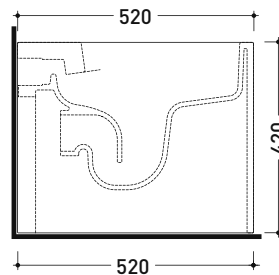

Dim. Imballo cm | Peso 29,5 kg | Pz. Pallet n° 15

UNI EN 997

Dop-No997

pag. 1/2

FLAMINIA sconsiglia l'abbinamento di questo Wc con passo rapido/flussometro e cassette alte tradizionali.

vista zenitale / zenital view

vista laterale / lateral view

vista retro / back view

ATTENZIONE: fissaggio a pavimento tramite silicone

SCARICO A PARETE
PREDISPOSTO PER WC SOSPESO
 WALL DISCHARGE ARRANGEMENT
 FOR WALL-HUNG WC

sezione longitudinale / section

SCARICO A PAVIMENTO
PREDISPOSTO DA 5 A 44 CM
 ARRANGEMENT DISCHARGE
 TO FLOOR FROM 5 TO 44 CM

connessioni di scarico
 da acquistare
 separatamente
 drainage connector
 to be purchased separately

da/from 50 a/to 440 mm

sezione longitudinale / section

dimensioni in mm

Le misure dimensionali riportate hanno una tolleranza del 2%

CERAMICA: finiture lucide

bianco

finiture opache

latte

carbone