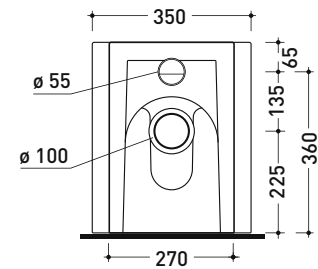

Dim. Imballo cm | Peso 29,5 kg | Pz. Pallet n° 15

UNI EN 997

Dop-No997

pag. 1/2

FLAMINIA sconsiglia l'abbinamento di questo Wc con passo rapido/flussometro e cassette alte tradizionali.

vista zenitale / zenital view

vista laterale / lateral view

vista retro / back view

ATTENZIONE: fissaggio a pavimento tramite silicone

SCARICO A PARETE
PREDISPOSTO PER WC SOSPESO
 WALL DISCHARGE ARRANGEMENT
 FOR WALL-HUNG WC

sezione longitudinale / section

sezione longitudinale / section

dimensioni in mm

Le misure dimensionali riportate hanno una tolleranza del 2%

CERAMICA: finiture lucide

bianco

finiture opache

latte

carbone