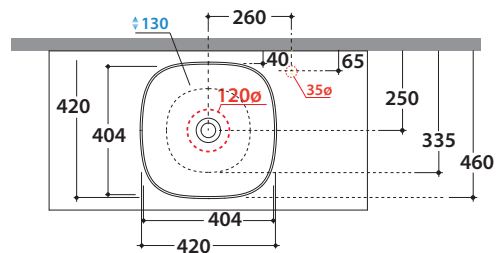

T-EDGE LAVABO B6Q43BI

CE EN 14688:2015

GLOBO

Lavabo abbinabile con Arredo Wood