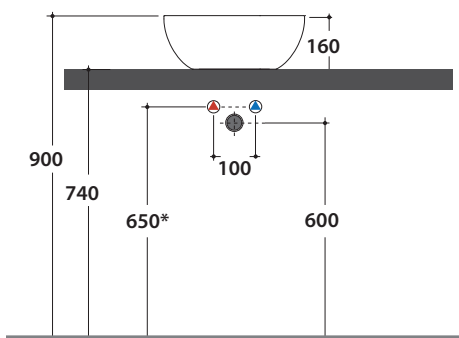

T-EDGE LAVABO B6Q43BI

CE EN 14688:2015

GLOBO

Lavabo abbinabile con Arredo Wood

Effetto antibatterico su ceramica BATAFORM®

Bagno di Colore

Prodotto smaltato con CERASLIDE®

GLOBOTHIN®

Le Pietre

Cod. **B6Q43BI**

Lavabo 42.42 h16 cm. Installazione da appoggio. Peso 8,5 Kg

* Per rubinetto su piano

Cod. **F1024BI**

Piletta a scarico libero con tappo in ceramica per lavabi senza troppo pieno. Peso 0,5 Kg

Cod. **F1024CR**

Piletta cromata a scarico libero per lavabi senza troppo pieno. Peso 0,5 Kg