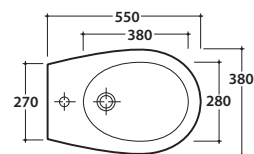

BOWL+ BIDETMULTI® BP009BI

CE EN 14528:2015

GLOBO

Effetto antibatterico su ceramica BATAFORM®

Prodotto smaltato con CERASLIDE®

Cod. **BP009BI**

Bidet a terra 55.38 h42 cm. MULTI. Installazione filo parete. Completo di FISSAGGIHOST®. Peso 25 Kg

A	80 <----->120	B	85 <----->130	C	170 <----->220
----------	---------------	----------	---------------	----------	----------------

Cod. **FI012BI**

Piletta up and down con tappo in ceramica per bidet. Peso 0,5 Kg

Cod. **FI012CR**

Piletta cromata up and down per per bidet. Peso 0,5 Kg