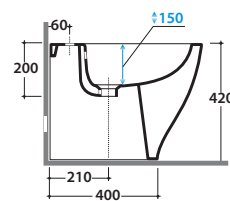

BOWL+ BIDETMULTI® BP009BI

CE EN 14528:2015

GLOBO

Effetto antibatterico su ceramica BATAFORM®

Prodotto smaltato con CERASLIDE®

Cod. **BP009BI**

Bidet a terra 55.38 h42 cm. MULTI. Installazione filo parete. Completo di FISSAGGIHOST®. Peso 25 Kg

A	80 <----->120	B	85 <----->130	C	170 <----->220
----------	---------------	----------	---------------	----------	----------------

Cod. **FI012BI**

Piletta up and down con tappo in ceramica per bidet. Peso 0,5 Kg

Cod. **FI012CR**

Piletta cromata up and down per per bidet. Peso 0,5 Kg