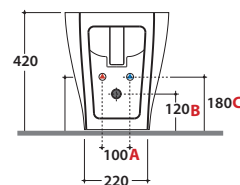

BOWL+ BIDETMULTI® BP009BI

CE EN 14528:2015

GLOBO

Effetto antibatterico su ceramica BATAFORM®

Prodotto smaltato con CERASLIDE®

Cod. **BP009BI**

Bidet a terra 55.38 h42 cm. MULTI. Installazione filo parete. Completo di FISSAGGIHOST®. Peso 25 Kg

A	80 <----->120	B	85 <----->130	C	170 <----->220
----------	---------------	----------	---------------	----------	----------------

Cod. **FI012BI**

Piletta up and down con tappo in ceramica per bidet. Peso 0,5 Kg

Cod. **FI012CR**

Piletta cromata up and down per per bidet. Peso 0,5 Kg