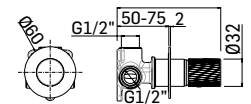

373000000021	125,00
	37300000002A	170,00
	37300000002K	150,00
	37300000002G	170,00

Gruppo monocomando da incasso per doccia ad 1 uscita, in acciaio inox
Concealed 1-way single lever shower mixer, made of stainless steel