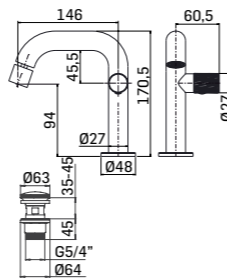

CODICE/CODE	EURO
47100000051	181,00
4710000005A	230,00
4710000005K	202,00
4710000005G	230,00

Miscelatore monocomando per lavabo, in acciaio inox, con scarico da 5/4" con comando a pressione
Single lever basin mixer, made of stainless steel with 5/4" up&down system pop-up waste

CODICE/CODE	EURO
1710FB300021	347,00
1710FB30002A	448,00
1710FB30002K	389,00
1710FB30002G	448,00

Miscelatore monocomando esterno per vasca, in acciaio inox, con deviatore automatico e accessorio doccia
Exposed single lever bath mixer, made of stainless steel with automatic diverter and shower set

CODICE/CODE	EURO
47120000051	189,00
4712000005A	240,00
4712000005K	211,00
4712000005G	240,00

Miscelatore monocomando per lavabo alto, in acciaio inox, con scarico da 5/4" con comando a pressione
High single lever basin mixer, made of stainless steel with 5/4" up&down system pop-up waste

CODICE/CODE	EURO
17100000021	247,00
1710000002A	334,00
1710000002K	284,00
1710000002G	334,00

Miscelatore monocomando esterno per vasca, in acciaio inox, con deviatore automatico e accessorio doccia
Exposed single lever bath mixer, made of stainless steel with automatic diverter

CODICE/CODE	EURO
47160000001	194,00
4716000000A	247,00
4716000000K	217,00
4716000000G	247,00

Miscelatore monocomando per lavabo alto, in acciaio inox, senza scarico
High single lever basin mixer, made of stainless steel without pop-up waste

CODICE/CODE	EURO
37330000021	164,00
3733000002A	222,00
3733000002K	189,00
3733000002G	222,00

Miscelatore esterno doccia, in acciaio inox
Single lever shower mixer made of stainless steel

CODICE/CODE	EURO
57100000051	189,00
5710000005A	240,00
5710000005K	211,00
5710000005G	240,00