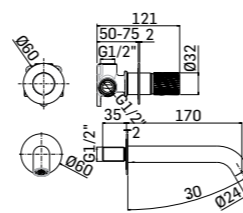

CODICE/CODE	EURO
47170000021	268,00
4717000002A	362,00
4717000002K	309,00
4717000002G	362,00

Miscelatore monocomando da incasso per lavabo, in acciaio inox, composto da parte grezza, parte esterna di finitura e bocca di erogazione
Concealed single lever basin mixer, made of stainless steel, composed by assembly components, external components and wall-mounted spout