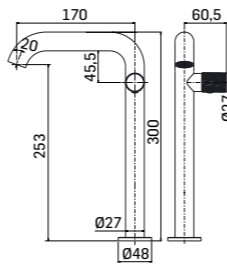

CODICE/CODE	EURO
47160000001	194,00
4716000000A	247,00
4716000000K	217,00
4716000000G	247,00

Miscelatore monocomando per lavabo alto, in acciaio inox, senza scarico
High single lever basin mixer, made of stainless steel without pop-up waste

CODICE/CODE	EURO
37330000021	164,00
3733000002A	222,00
3733000002K	189,00
3733000002G	222,00

Miscelatore esterno doccia, in acciaio inox
Single lever shower mixer made of stainless steel