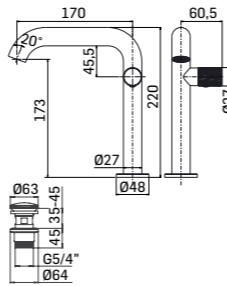

CODICE/CODE	EURO
47100000051	181,00
4710000005A	230,00
4710000005K	202,00
4710000005G	230,00

Miscelatore monocomando per lavabo, in acciaio inox, con scarico da 5/4" con comando a pressione
Single lever basin mixer, made of stainless steel with 5/4" up&down system pop-up waste

CODICE/CODE	EURO
1710FB300021	347,00
1710FB30002A	448,00
1710FB30002K	389,00
1710FB30002G	448,00

Miscelatore monocomando esterno per vasca, in acciaio inox, con deviatore automatico e accessorio doccia
Exposed single lever bath mixer, made of stainless steel with automatic diverter and shower set

CODICE/CODE	EURO
47120000051	189,00
4712000005A	240,00
4712000005K	211,00
4712000005G	240,00

Miscelatore monocomando per lavabo alto, in acciaio inox, con scarico da 5/4" con comando a pressione
High single lever basin mixer, made of stainless steel with 5/4" up&down system pop-up waste

CODICE/CODE	EURO
17100000021	247,00
1710000002A	334,00
1710000002K	284,00
1710000002G	334,00

Miscelatore monocomando esterno per vasca, in acciaio inox, con deviatore automatico e accessorio doccia
Exposed single lever bath mixer, made of stainless steel with automatic diverter

CODICE/CODE	EURO
47160000001	194,00
4716000000A	247,00
4716000000K	217,00
4716000000G	247,00

Miscelatore monocomando per lavabo alto, in acciaio inox, senza scarico
High single lever basin mixer, made of stainless steel without pop-up waste

CODICE/CODE	EURO
37330000021	164,00
3733000002A	222,00
3733000002K	189,00
3733000002G	222,00

Miscelatore esterno doccia, in acciaio inox
Single lever shower mixer made of stainless steel

CODICE/CODE	EURO
57100000051	189,00
5710000005A	240,00
5710000005K	211,00
5710000005G	240,00