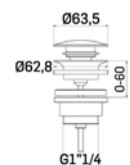

	273200000021	125,00
	27320000002A	170,00
	27320000002K	150,00
	27320000002G	170,00

Deviatore da incasso a 2 uscite, in acciaio inox
 composto da parte grezza e parte esterna di finitura
*Concealed 2-ways diverter made of stainless steel,
 composed by assembly components and external components*

	000004940051	49,30
	00000494005A	103,10
	00000494005K	80,20
	00000494005G	103,10

Scarico per lavabo da 5/4" a vite, in acciaio inox,
 con comando a pressione, spessore installazione 0-60 mm.
 5/4" up&down system pop-up waste for wash basin,
 made of stainless steel. On surfaces up 0-60 mm.