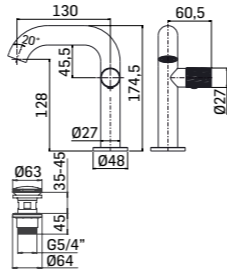

CODICE/CODE	EURO
47100000051	181,00
4710000005A	230,00
4710000005K	202,00
4710000005G	230,00

Miscelatore monocomando per lavabo, in acciaio inox, con scarico da 5/4" con comando a pressione
Single lever basin mixer, made of stainless steel with 5/4" up&down system pop-up waste