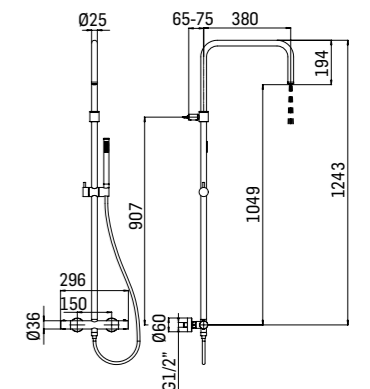

CODICE/CODE	EURO
37170000021	670,00
3717000002A	771,00
3717000002K	737,00
3717000002G	771,00

Colonna doccia in acciaio inox con miscelatore termostatico esterno con deviatore integrato.
Getto a pioggia, generato dall'aeratore slim spray ITR, dove ugelli in silicone, creano un flusso esteso e piacevole con gocce d'acqua che ricordano la pioggia.
Shower column made of stainless steel with thermostatic mixer, integrated diverter and shower set.
Rain jet, generated by the ITR slim spray aerator, where silicone nozzles, create an extended and pleasant flow with drops of water reminiscent of rain.