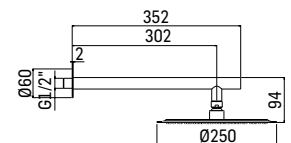

CODICE/CODE EURO

	0000PV300121	170,00
	0000PV30012A	260,00
	0000PV30012K	204,00
	0000FV30012G	260,00

Accessorio doccia fisso con presa acqua, in acciaio inox
Fixed shower set, bracket with water outlet made of stainless steel

	373000000021	125,00
	37300000002A	170,00
	37300000002K	150,00
	37300000002G	170,00

Gruppo monocomando da incasso per doccia ad 1 uscita, in acciaio inox
Concealed 1-way single lever shower mixer, made of stainless steel

	273200000021	125,00
	27320000002A	170,00
	27320000002K	150,00
	27320000002G	170,00

Deviatore da incasso a 2 uscite, in acciaio inox
composto da parte grezza e parte esterna di finitura
*Concealed 2-ways diverter made of stainless steel,
composed by assembly components and external components*

	000008220021	250,00
	00000822002A	350,00
	00000822002K	300,00
	00000822002G	350,00

Soffione in acciaio inox, Ø250 mm, getto a pioggia,
sistema anticalcare con braccio per installazione a parete
Ø250 mm. stainless steel wall fixing shower head, rain jet
with anti-lime system and shower arm

	000004940051	49,30
	00000494005A	103,10
	00000494005K	80,20
	00000494005G	103,10

Scarico per lavabo da 5/4" a vite, in acciaio inox,
con comando a pressione, spessore installazione 0-60 mm.
5/4" up&down system pop-up waste for wash basin,
made of stainless steel. On surfaces up 0-60 mm.