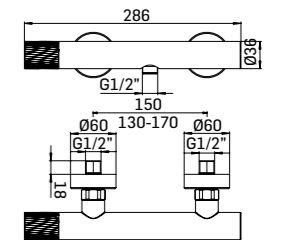

CODICE/CODE	EURO
57100000051	189,00
5710000005A	240,00
5710000005K	211,00
5710000005G	240,00

Miscelatore monocomando per bidet, in acciaio inox, con scarico da 5/4" con comando a pressione
Single lever bidet mixer, made of stainless steel with 5/4" up&down system pop-up waste