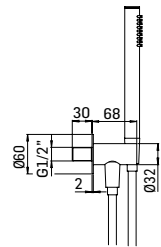

CODICE/CODE EURO

	0000PV300121	170,00
	0000PV30012A	260,00
	0000PV30012K	204,00
	0000FV30012G	260,00

Accessorio doccia fisso con presa acqua, in acciaio inox
Fixed shower set, bracket with water outlet made of stainless steel