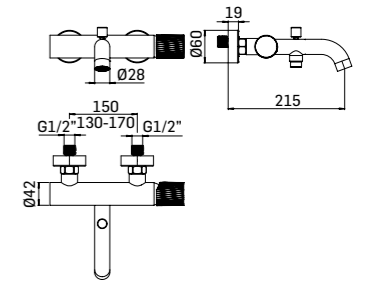

CODICE/CODE	EURO
17100000021	247,00
1710000002A	334,00
1710000002K	284,00
1710000002G	334,00

Miscelatore monocomando esterno per vasca, in acciaio inox, con deviatore automatico e accessorio doccia
Exposed single lever bath mixer, made of stainless steel with automatic diverter