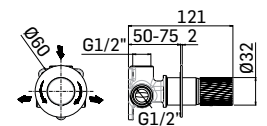

273200000021	125,00
	27320000002A	170,00
	27320000002K	150,00
	27320000002G	170,00

Deviatore da incasso a 2 uscite, in acciaio inox
composto da parte grezza e parte esterna di finitura
*Concealed 2-ways diverter made of stainless steel,
composed by assembly components and external components*

	000008220021	250,00
	00000822002A	350,00
	00000822002K	300,00
	00000822002G	350,00

Soffione in acciaio inox, Ø250 mm, getto a pioggia,
sistema anticalcare con braccio per installazione a parete
Ø250 mm. stainless steel wall fixing shower head, rain jet
with anti-lime system and shower arm