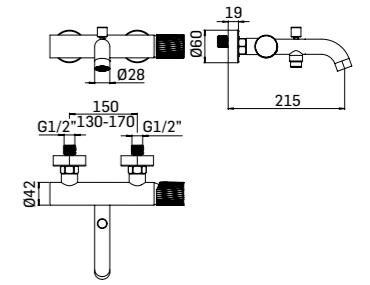

CODICE/CODE	EURO
1710FB300021	347,00
1710FB30002A	448,00
1710FB30002K	389,00
1710FB30002G	448,00

Miscelatore monocomando esterno per vasca, in acciaio inox, con deviatore automatico e accessorio doccia
Exposed single lever bath mixer, made of stainless steel with automatic diverter and shower set

CODICE/CODE	EURO
47120000051	189,00
4712000005A	240,00
4712000005K	211,00
4712000005G	240,00

Miscelatore monocomando per lavabo alto, in acciaio inox, con scarico da 5/4" con comando a pressione
High single lever basin mixer, made of stainless steel with 5/4" up&down system pop-up waste