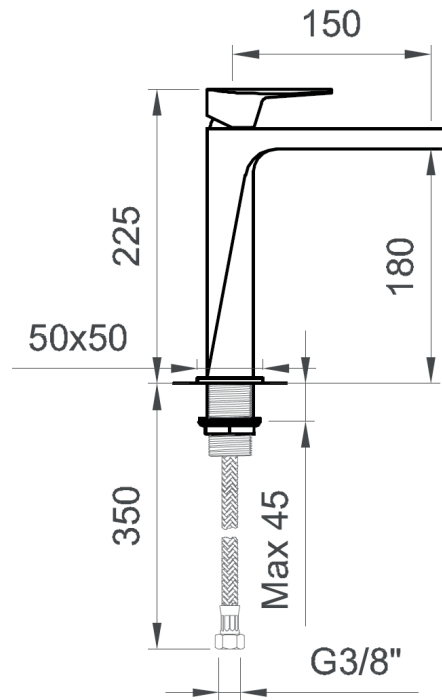

COLLEZIONE / COLLECTION

Convivio

IMMAGINE PRODOTTO / PRODUCT IMAGE

DISEGNO TECNICO / TECHNICAL DRAWING

DESCRIZIONE / DESCRIPTION

Tipologia di prodotto / Product Type

Miscelatore lavabo medio senza scarico. /
Basin mixer with medium spout, no drain.

Cartuccia / Cartridge

Dischi in ceramica Ø25 mm. / Ceramic discs Ø25 mm.

Compatibilità / Compatibility

Lavello con foro Ø35 mm e spessore max 45 mm. /
Sink with hole Ø35 mm and max width 45 mm.

Attacchi / Connections

G3/8"

Scarico / Drain

Non incluso nell'articolo. / Not included in this item.

ARTICOLO / ITEM

BT CON C LA03

INFORMAZIONI / INFORMATION

Materiale / Material

Ottone / Brass

Finitura / Finish

Cromo / Chrome

Imballo e Peso / Packaging and Weight

42,5 x 21,5 x 7,5 - 2,2 kg