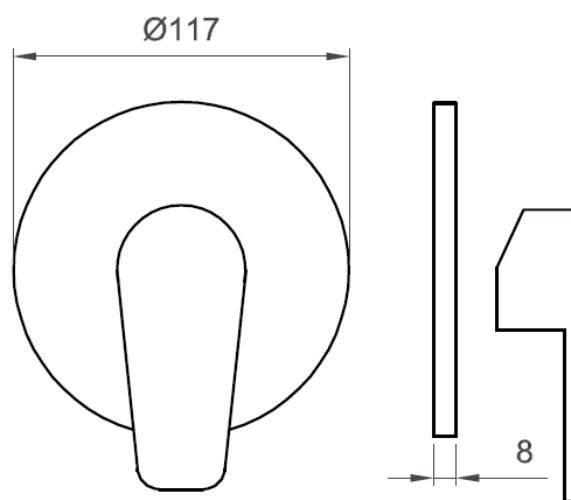

COLLEZIONE / COLLEZIONE

Ecostyle

IMMAGINE PRODOTTO / PRODUCT IMAGE

DISEGNO TECNICO / TECHNICAL DRAWING

DESCRIZIONE / DESCRIPTION

Tipologia di prodotto / Product Type

Set esterno per incasso doccia UNIVERSALE, 1 via: piastra + leva. / External set for UNIVERSAL concealed 1-way shower mixer: plate + handle.

Compatibilità / Compatibility

BT UNI C IN 03

ARTICOLO / ITEM

BT EST C IN01

INFORMAZIONI / INFORMATION

Materiale / Material

Ottone / Brass

Finitura / Finish

Cromo / Chrome

Imballo e Peso / Packaging and Weight

155 x 140 x 70 mm - 0,4 kg