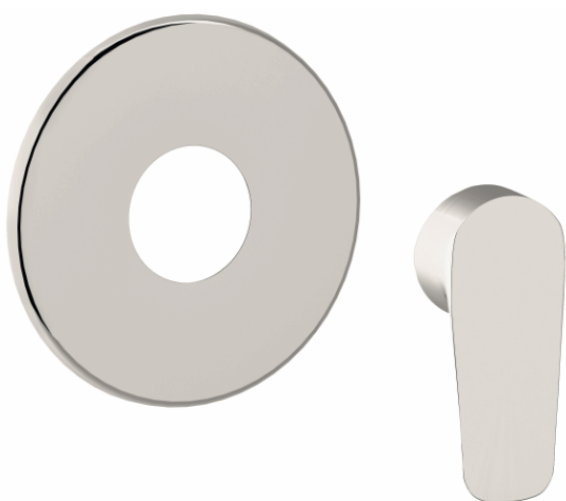

COLLEZIONE / COLLEZIONE

Ecostyle

IMMAGINE PRODOTTO / PRODUCT IMAGE

DISEGNO TECNICO / TECHNICAL DRAWING

DESCRIZIONE / DESCRIPTION

Tipologia di prodotto / Product Type

Set esterno per incasso doccia UNIVERSALE, 1 via: piastra + leva. / External set for UNIVERSAL concealed 1-way shower mixer: plate + handle.

Compatibilità / Compatibility

BT UNI C IN 03

ARTICOLO / ITEM

BT EST C IN01

INFORMAZIONI / INFORMATION

Materiale / Material

Ottone / Brass

Finitura / Finish

Cromo / Chrome

Imballo e Peso / Packaging and Weight

155 x 140 x 70 mm - 0,4 kg