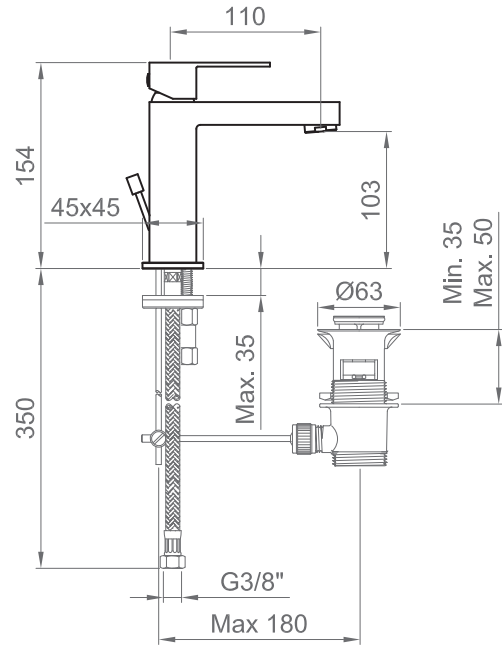

COLLEZIONE / COLLECTION

Italia R Nero / Italia R Black

IMMAGINE PRODOTTO / PRODUCT IMAGE

DISEGNO TECNICO / TECHNICAL DRAWING

DESCRIZIONE / DESCRIPTION

Tipologia di prodotto / Product Type

Miscelatore lavabo con scarico. /
Basin mixer with drain.

Cartuccia / Cartridge

Dischi in ceramica Ø25 mm. / Ceramic discs Ø25 mm.

Compatibilità / Compatibility

Lavabo con foro Ø35 mm e spessore max. 35 mm. /
Sink with hole Ø35 mm and max. width 35 mm.

Attacchi / Connections

G3/8"

Scarico / Drain

Scarico con saltarello 1"1/4 incluso. /
1"1/4 pop-up waste included.

ARTICOLO / ITEM

BT ITR K LAF1

INFORMAZIONI / INFORMATION

Materiale / Material

Ottone / Brass