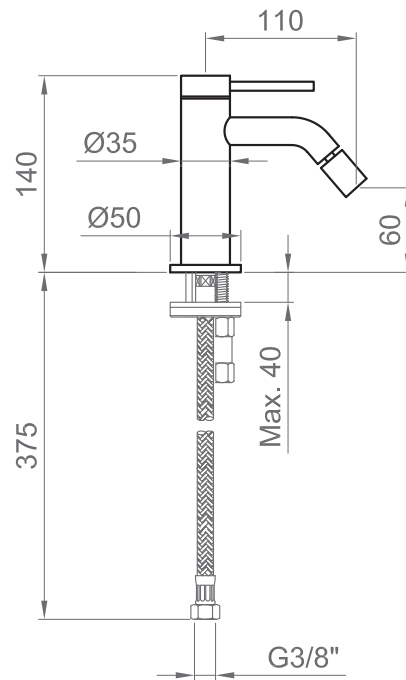

COLLEZIONE / COLLECTION

Stilox

IMMAGINE PRODOTTO / PRODUCT IMAGE

DISEGNO TECNICO / TECHNICAL DRAWING

DESCRIZIONE / DESCRIPTION

Tipologia di prodotto / Product type

Miscelatore bidet senza scarico. / Bidet mixer without drain.

Cartuccia / Cartridge

Cartuccia con distributore a dischi ceramici Ø 28 mm. / Cartridge Ø 28 mm with ceramic disc distributor.

Compatibilità / Compatibility

Bidet con foro Ø 35 mm e spessore massimo 40 mm. / Bidet with hole Ø 35 mm and maximum thickness 40 mm.

Attacchi / Connections

Flessibili per adduzione idrica G3/8" - M10x1 - 450 mm. / Flexible hoses for water supply G3/8" - M10x1 - 450 mm.

Scarico / Drain

Raccomandata piletta click-clack in acciaio inox BT STL _ VR66*. Non inclusa. / Recommended stainless steel click-clack waste BT STL _ VR66*. Non included.

*_ = finitura / finish

ARTICOLO / ITEM

BT STL X BI01
BT STL G BI01
BT STL S BI01
BT STL O BI01
BT STL F BI01
BT STL K BI01

INFORMAZIONI / INFORMATION

Materiale / Material

Acciaio inox AISI316 / Stainless steel AISI316