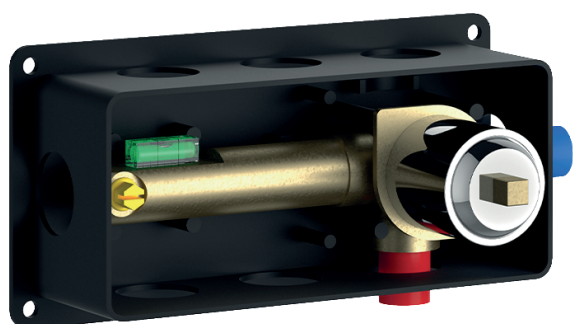

COLLEZIONE / COLLECTION

Incassi universali

IMMAGINE PRODOTTO / PRODUCT IMAGE

DISEGNO TECNICO / TECHNICAL DRAWING

DESCRIZIONE / DESCRIPTION

Tipologia di prodotto / Product Type

Box + corpo incasso lavabo universale con bolla integrata. /
Box + universal concealed basin mixer with integrated level.

Cartucce / Cartridges

Dischi in ceramica Ø35mm. / Ceramic discs Ø35mm.

Compatibilità / Compatibility

Abbinabile alla serie Convivio, Stilnovo, Versilia, Italia-R. /
Pairing with Convivio, Stilnovo, Versilia, Italia-R.

ARTICOLO / ITEM

BT UNI C IN05

INFORMAZIONI / INFORMATION

Materiale / Material

Ottone / Brass

Finitura / Finish

Cromo / Chrome

Imballo e Peso / Packaging and Weight
