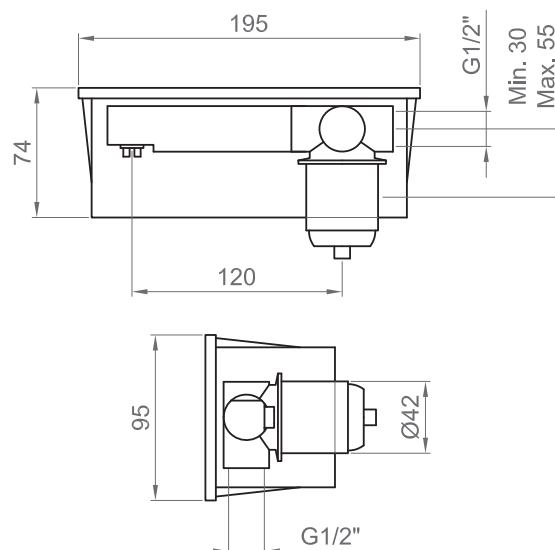

COLLEZIONE / COLLECTION

Incassi universali

IMMAGINE PRODOTTO / PRODUCT IMAGE

DISEGNO TECNICO / TECHNICAL DRAWING

DESCRIZIONE / DESCRIPTION

Tipologia di prodotto / Product Type

Box + corpo incasso lavabo universale con bolla integrata. /
Box + universal concealed basin mixer with integrated level.

Cartucce / Cartridges

Dischi in ceramica Ø35mm. / Ceramic discs Ø35mm.

Compatibilità / Compatibility

Abbinabile alla serie Convivio, Stilnovo, Versilia, Italia-R. /
Pairing with Convivio, Stilnovo, Versilia, Italia-R.

ARTICOLO / ITEM

BT UNI C IN05

INFORMAZIONI / INFORMATION

Materiale / Material

Ottone / Brass

Finitura / Finish

Cromo / Chrome

Imballo e Peso / Packaging and Weight
