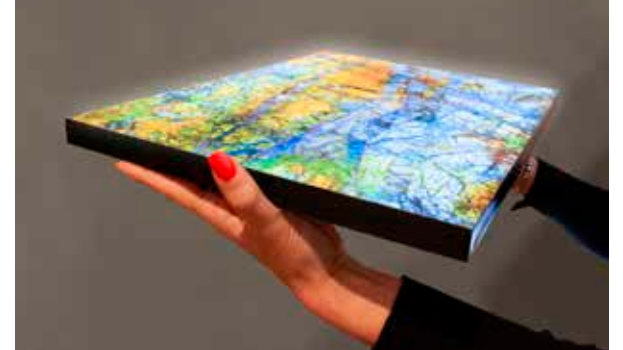

DÈCORA LED

Tecnografica Italian Wallcoverings' designs can be printed on any available finish. Le grafiche di Tecnografica Italian Wallcoverings possono essere stampate su qualsiasi finitura proposta.