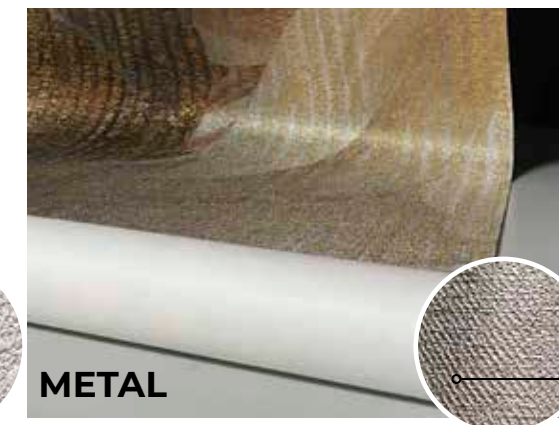

Metal

Metal è una carta da parati vinilica dall'effetto metallizzato. Grazie alla lamina d'argento che riveste tutta la superficie, quando la carta da parati viene colpita dalla luce restituisce incredibili riflessi cangianti. La carta da parati Metal esalta i colori metallici, come oro, argento e rame, e rende particolarmente brillanti i colori accesi e saturi. Inoltre, la speciale goffratura ad effetto tessuto rende questa finitura molto elegante e adatta ad ogni tipo di ambiente, sia residenziale che commerciale.

Wallpaper finishes

FABRIC

ECO

H2O

TNT

METAL

Tecnografica Italian Wallcoverings' designs can be printed on any available finish. Le grafiche di Tecnografica Italian Wallcoverings possono essere stampate su qualsiasi finitura proposta.