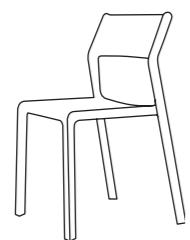

Chaise LIMA en
polypropylène rose.

Tavolo
RETTANGOLARE,
basamento metallico
(laccato antracite)
Piano Sp. 2 cm.

RETTANGOLARE
table, metal
base (Anthracite
lacquered)
Top Th. 2 cm.

Table
RETTANGOLARE,
piètement métallique
(laqué anthracite)
Plan Ep. 2 cm.

02

JAZZ BIANCO
PIANO NEOLITH PIOMBO E
LAMINATO NOCE PRIMITIVO
PROFILO LAGUNA ANTRACITE

MILES DAVIS

INNEARCHITECTURE
LEONARDO
JOHANNES BRUNZKE

Sedia TRILL in
propilene bianca.

White polypropylene
TRILL chair.

Chaise TRILL en
polypropylène blanc.

Sgabello TRILL in
propilene bianco.

White polypropylene
TRILL stool.

Tabouret TRILL en
polypropylène blanc.

Originale
abbinamento dell'
anta vetro in telaio
alluminio antracite
con l' anta JAZZ.