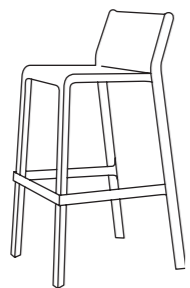

Chaise LIMA en
polypropylène rose.

Tavolo
RETTANGOLARE,
basamento metallico
(laccato antracite)
Piano Sp. 2 cm.

RETTANGOLARE
table, metal
base (Anthracite
lacquered)
Top Th. 2 cm.

Table
RETTANGOLARE,
piètement métallique
(laqué anthracite)
Plan Ep. 2 cm.

02

JAZZ BIANCO
PIANO NEOLITH PIOMBO E
LAMINATO NOCE PRIMITIVO
PROFILO LAGUNA ANTRACITE

MILES DAVIS

INNEARCHITECTURE
LEONARDO
JOHANNES BRUNZKE

Sedia TRILL in
propilene bianca.

White polypropylene
TRILL chair.

Chaise TRILL en
polypropylène blanc.

Sgabello TRILL in
propilene bianco.

White polypropylene
TRILL stool.

Tabouret TRILL en
polypropylène blanc.

Originale
abbinamento dell'
anta vetro in telaio
alluminio antracite
con l' anta JAZZ.