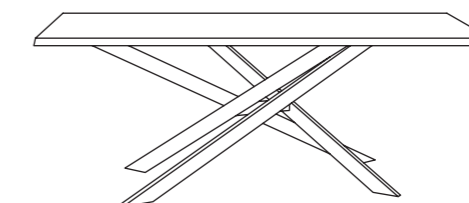

Tavolo RENZO,
basamento metallico
(laccato bianco o
antracite).
Piano Sp. 3 cm.

RENZO table,
metal base (White
or anthracite
lacquered).
Top Th. 3 cm.

Table RENZO,
piètement métallique
(laqué blanc ou
anthracite).
Plan Ep. 3 cm.