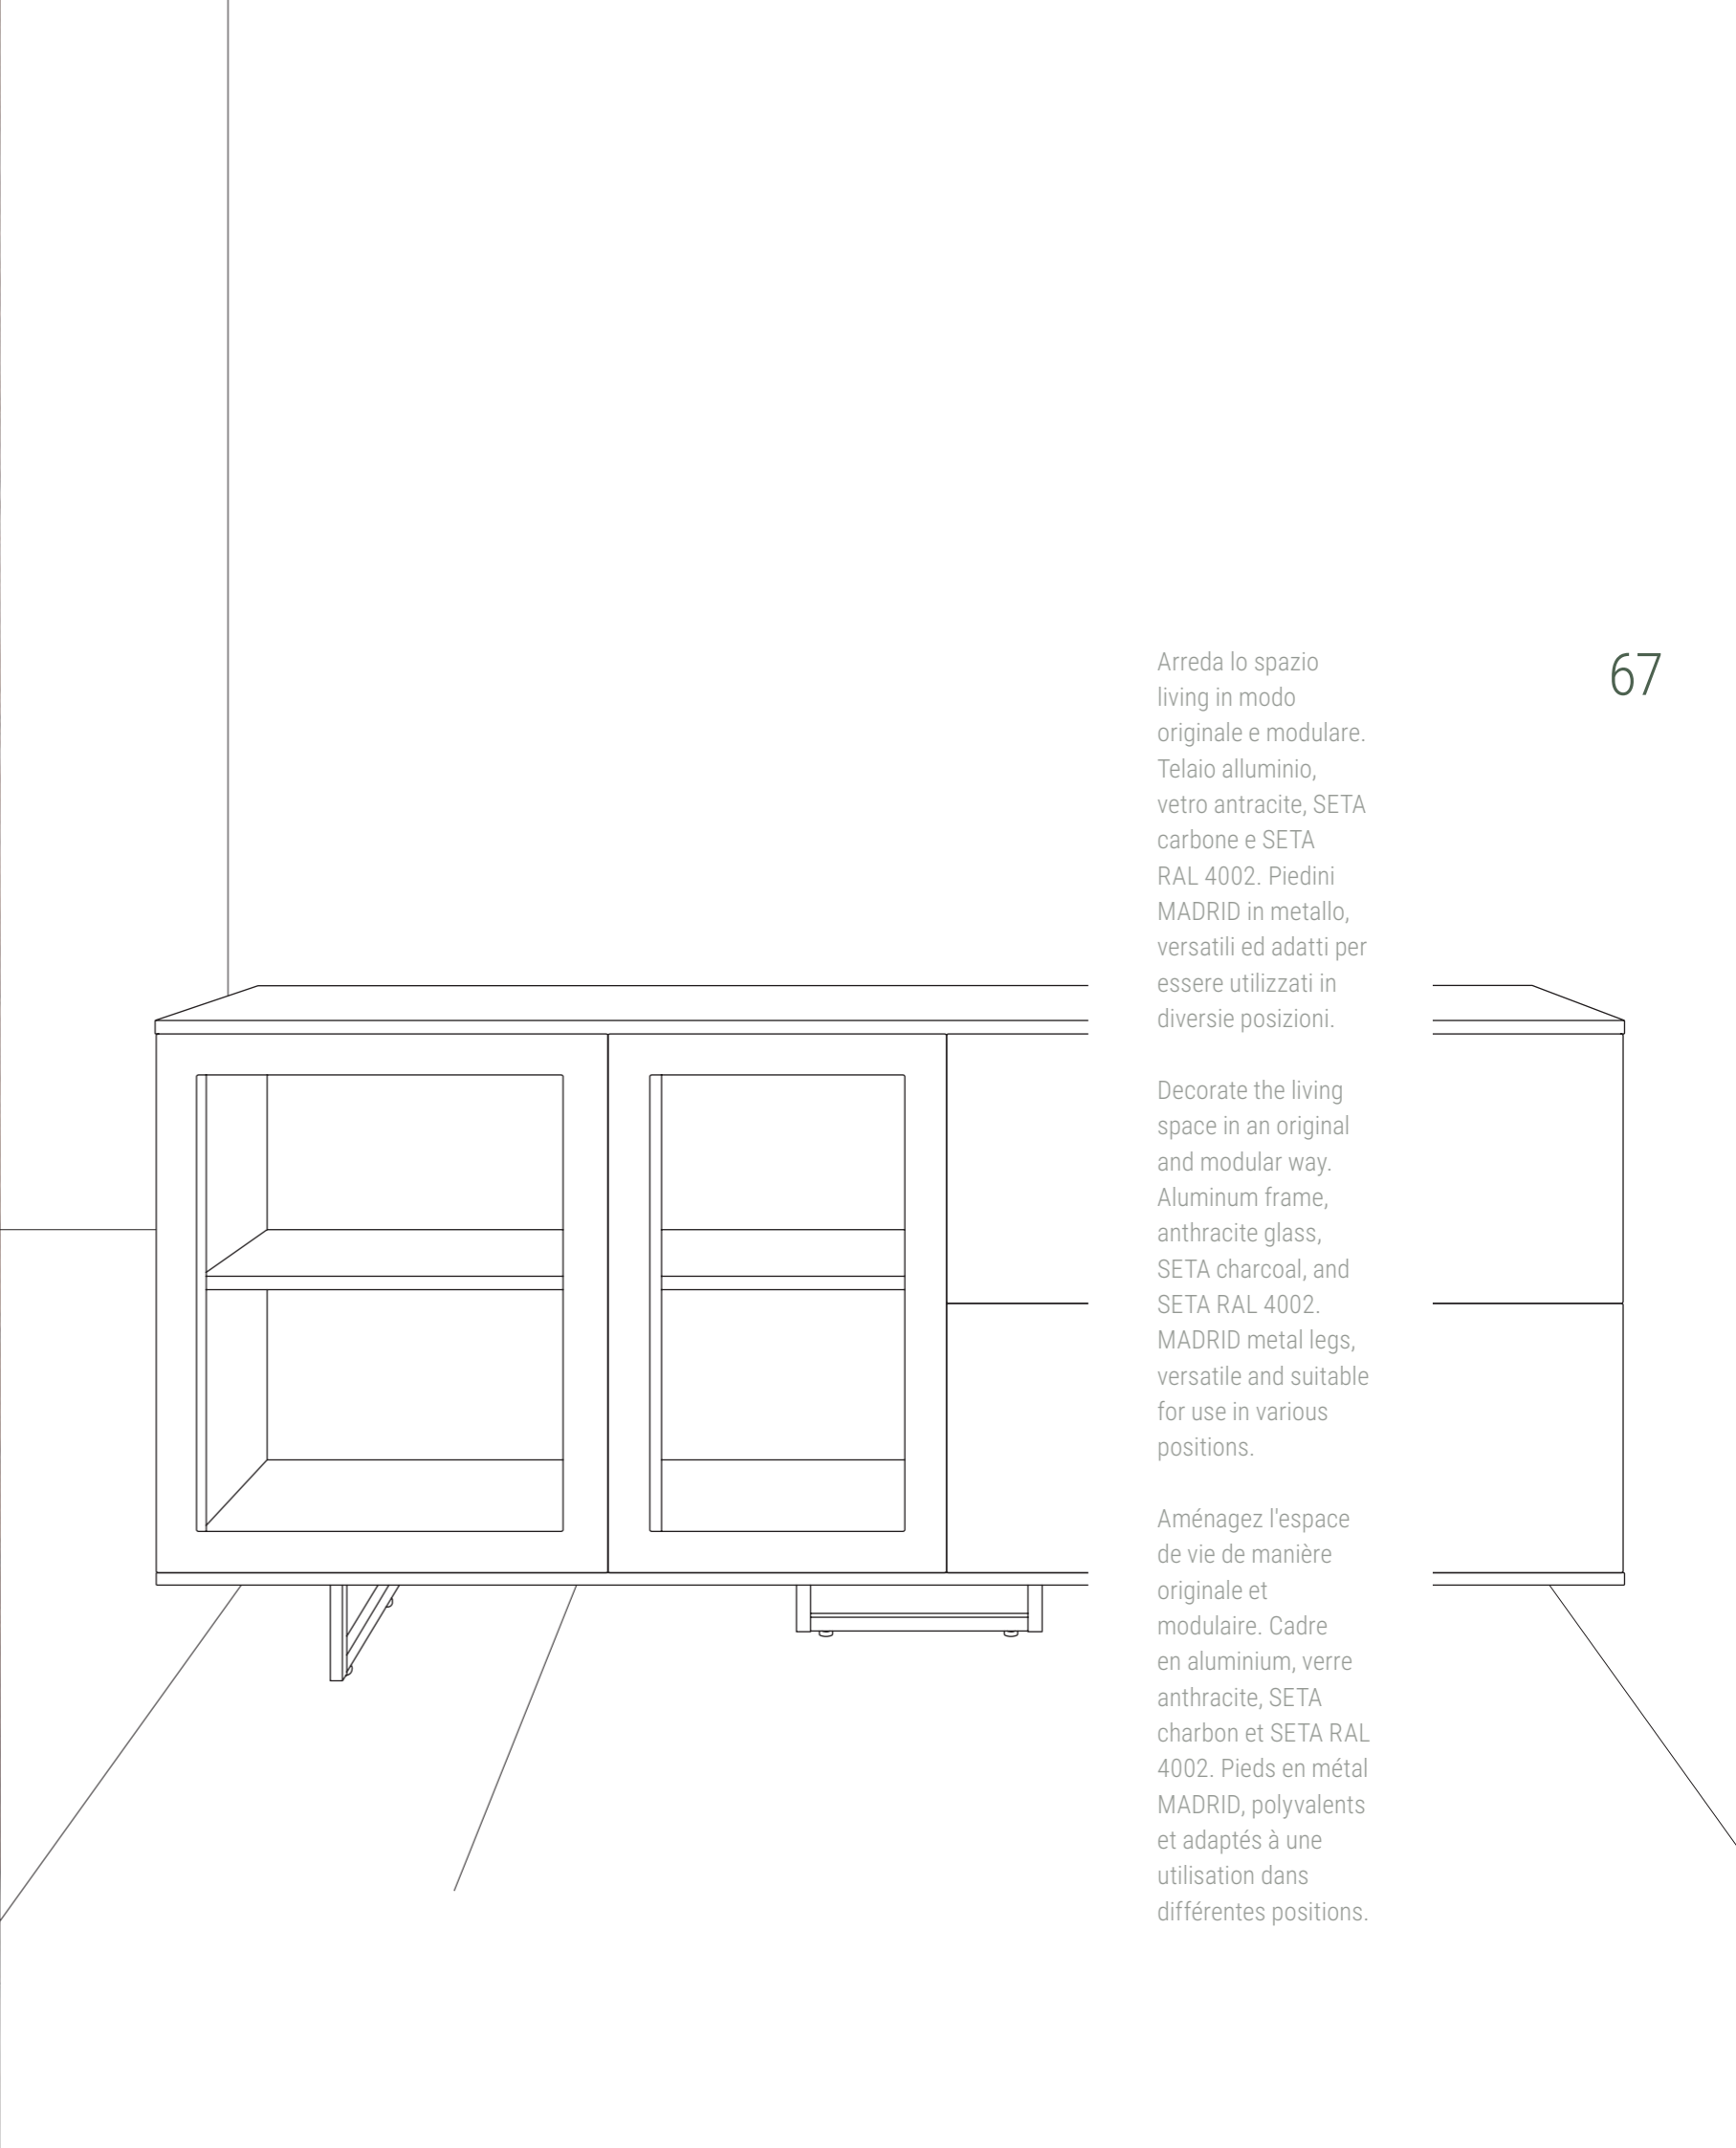

Arreda lo spazio living in modo originale e modulare. Telaio alluminio, vetro antracite, SETA carbone e SETA RAL 4002. Piedini MADRID in metallo, versatili ed adatti per essere utilizzati in diverse posizioni.

Decorate the living space in an original and modular way. Aluminum frame, anthracite glass, SETA charcoal, and SETA RAL 4002. MADRID metal legs, versatile and suitable for use in various positions.

Aménagez l'espace de vie de manière originale et modulaire. Cadre en aluminium, verre anthracite, SETA charbon et SETA RAL 4002. Pieds en métal MADRID, polyvalents et adaptés à une utilisation dans différentes positions.