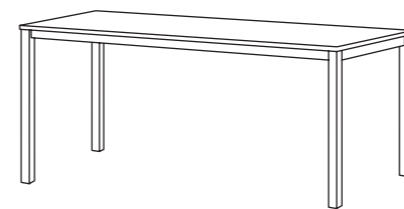

07
 JAZZ RAL OPACO 4002
 ABBINATA A SETA CARBONE
 PIANO NEOLITH NERO
 MANIGLIA PN320
PG 62

01

JAZZ MALTO
E JAZZ RAL OPACO 7033
PIANO LAMINATO KAYLA
PROFILO LAGUNA ANTRACITE

Sedia LIMA in
propilene rosa.

Pink polypropylene
LIMA chair.

Chaise LIMA en
polypropylène rose.

Tavolo
RETTANGOLARE,
basamento metallico
(laccato antracite)
Piano Sp. 2 cm.

RETTANGOLARE
table, metal
base (Anthracite
lacquered)
Top Th. 2 cm.

Table
RETTANGOLARE,
piètement métallique
(laqué anthracite)
Plan Ep. 2 cm.