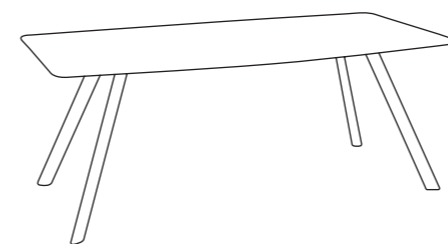

Tavolo NICOLA, basamento in alluminio (laccato antracite o bianco). Piano stratificato sagomato a botte Sp.1 cm.

NICOLA table, aluminium base (Anthracite or White lacquered). Barrel-shaped laminated top Th. 1 cm.

Table NICOLA, piètement aluminium (laqué anthracite ou blanc). Plateau stratifié profilé en forme de tonneau Ep. 1 cm.