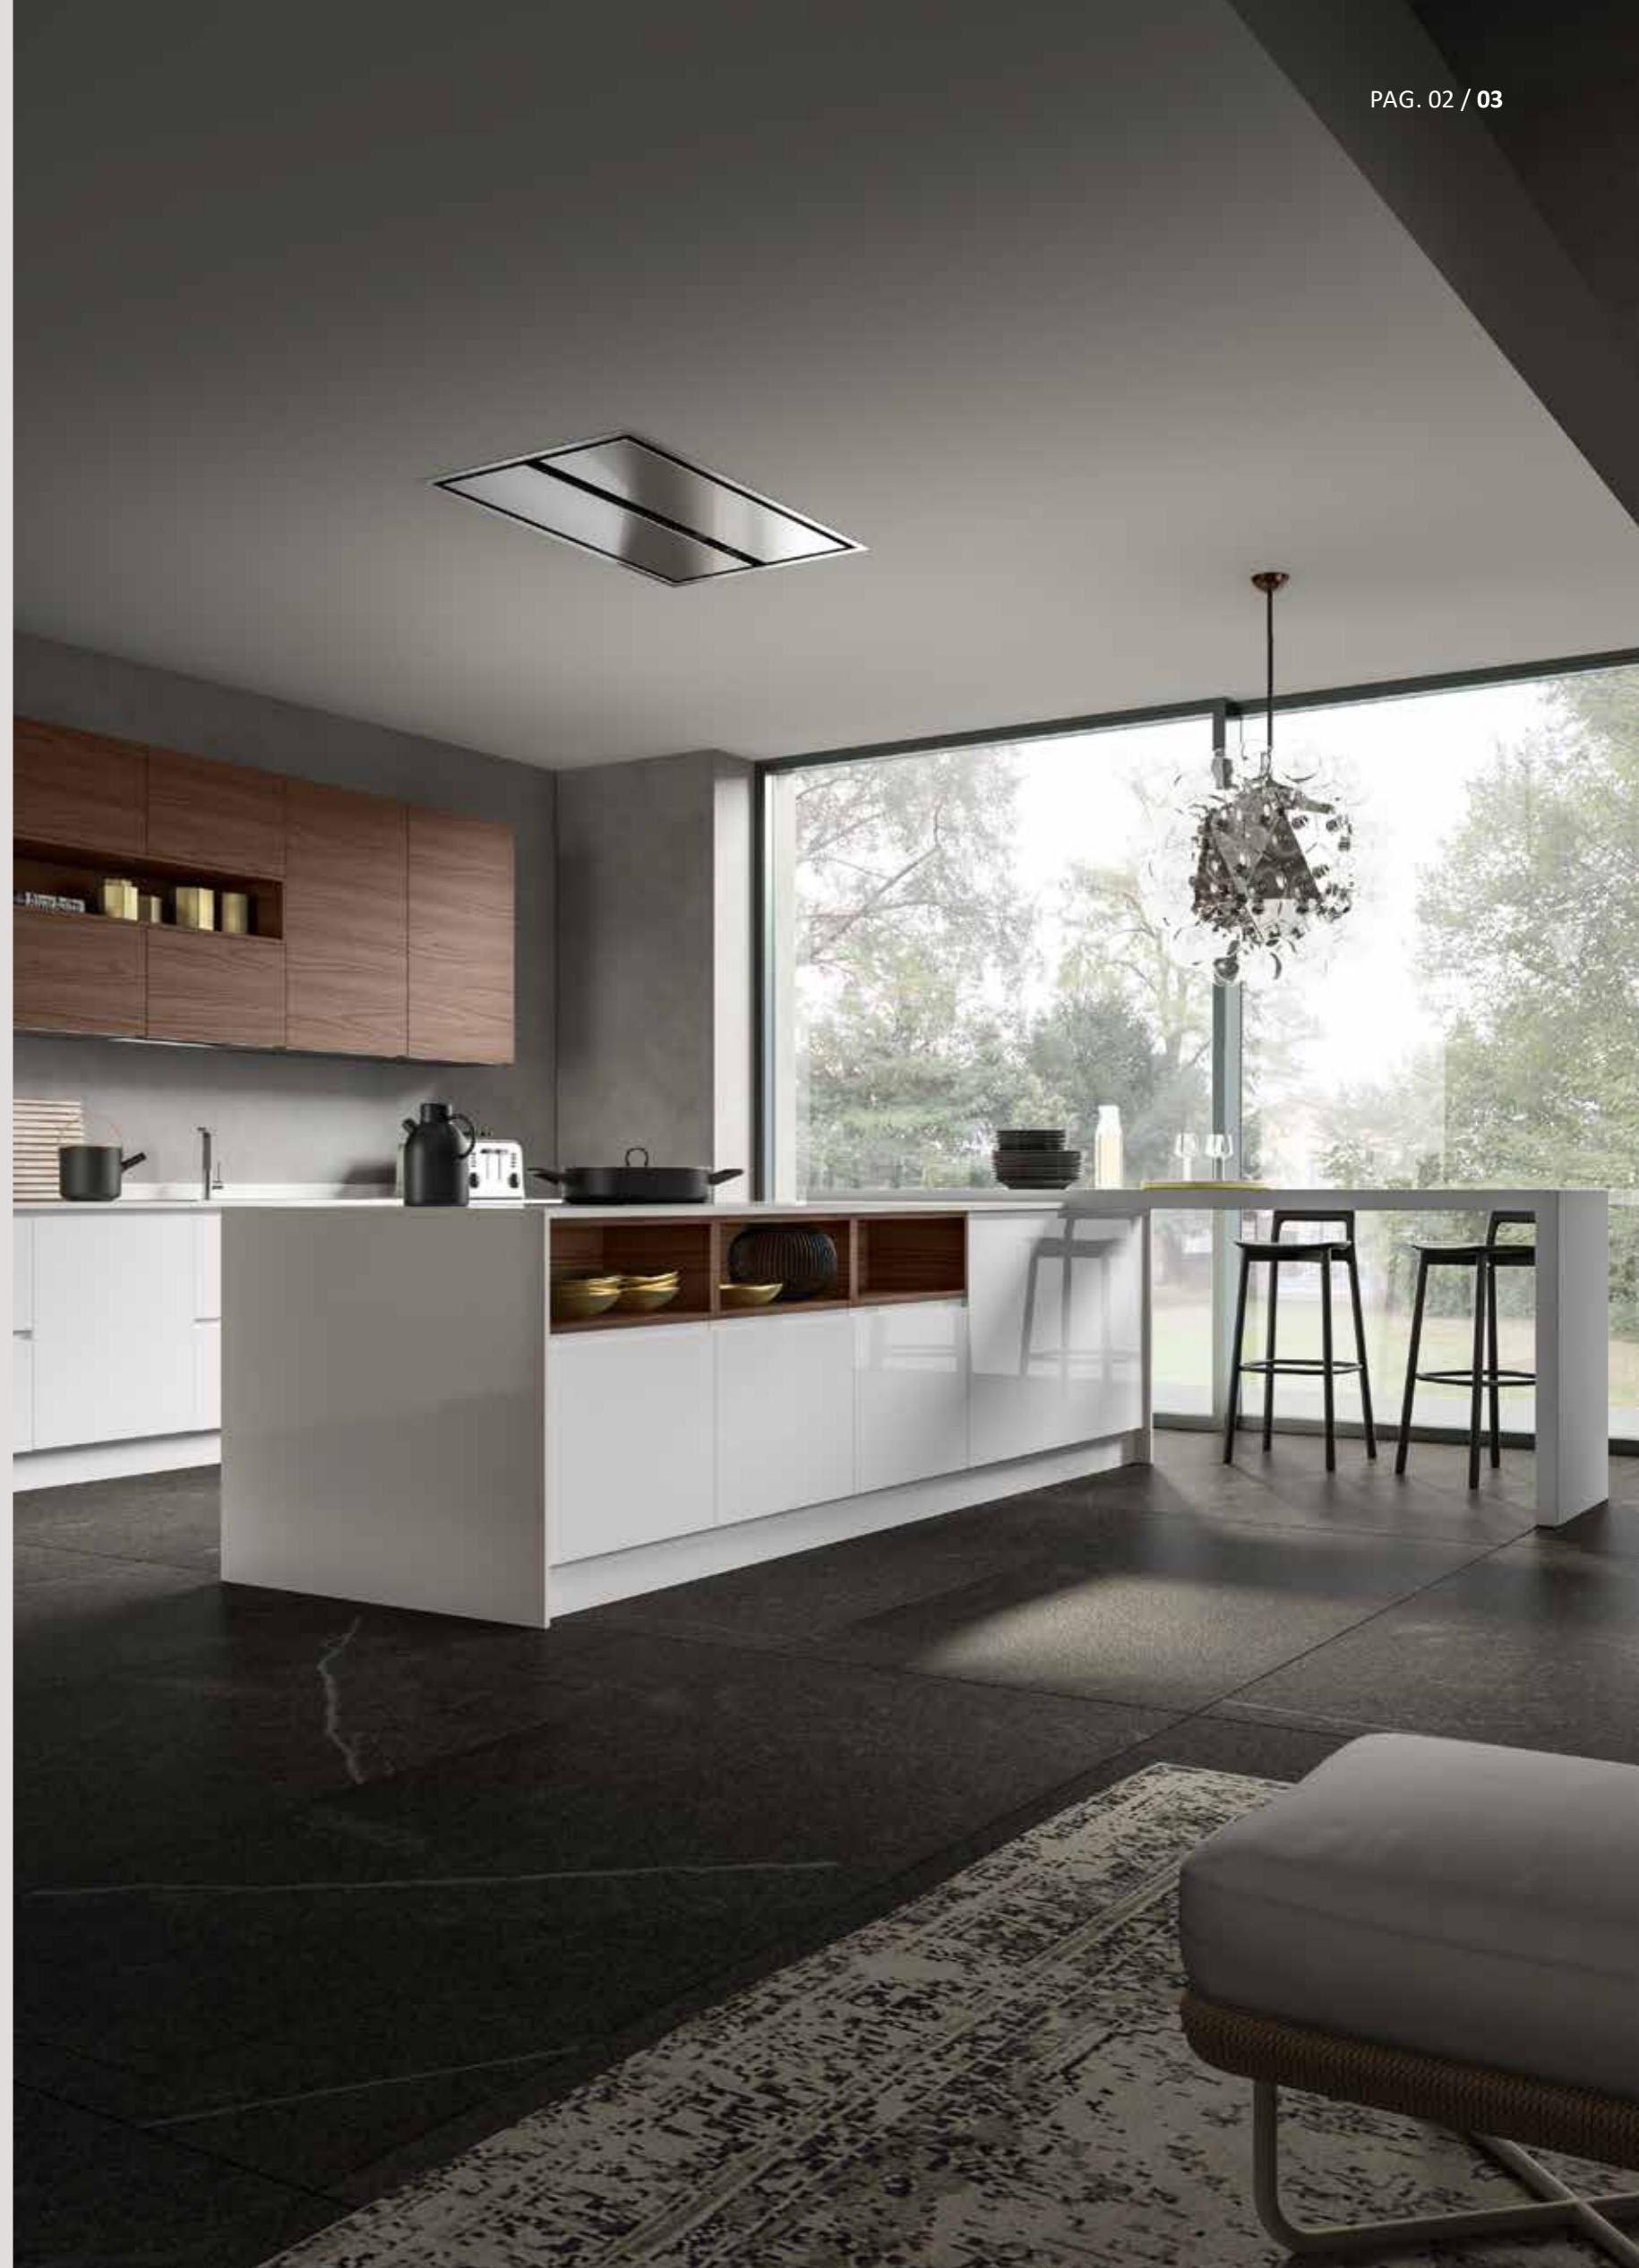

01

NADIR
kitchen
design