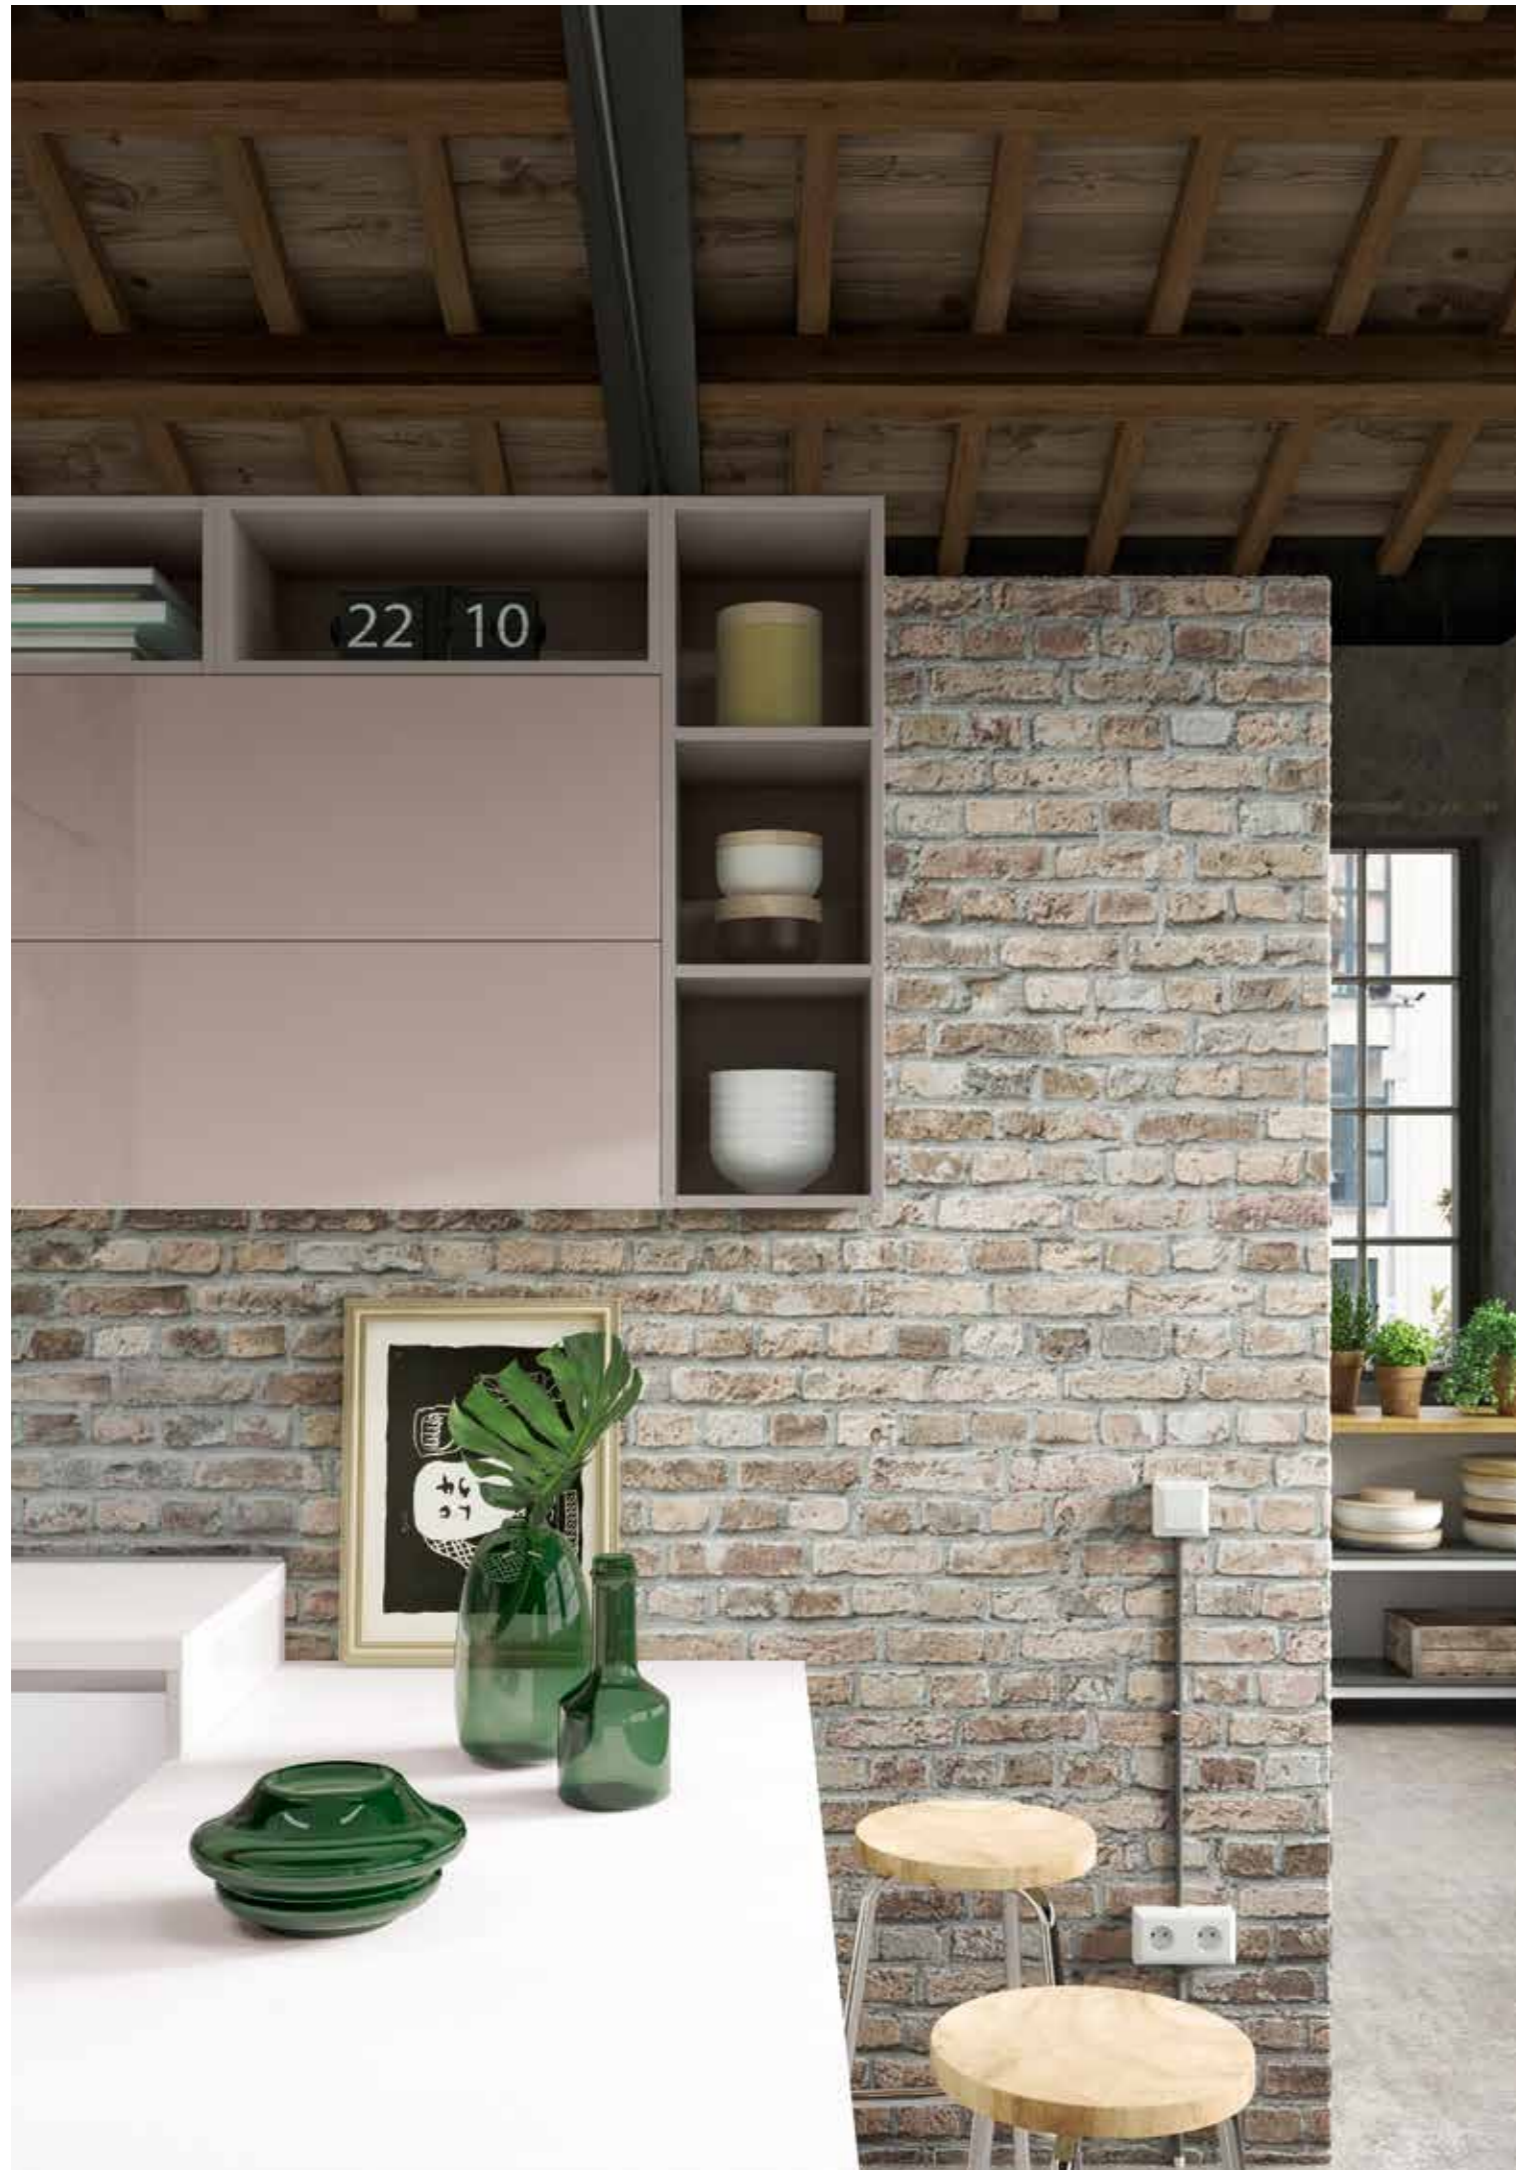

GLOSS COLOR VISONE A CAMPIONE

CUBA VISONE

TOP BIANCO PIETRA

**GLOSS
CUBA**
kitchen
design

09

GLOSS COLOR RAL 7047

CUBA POLVERE

TOP QUARZO FUMO