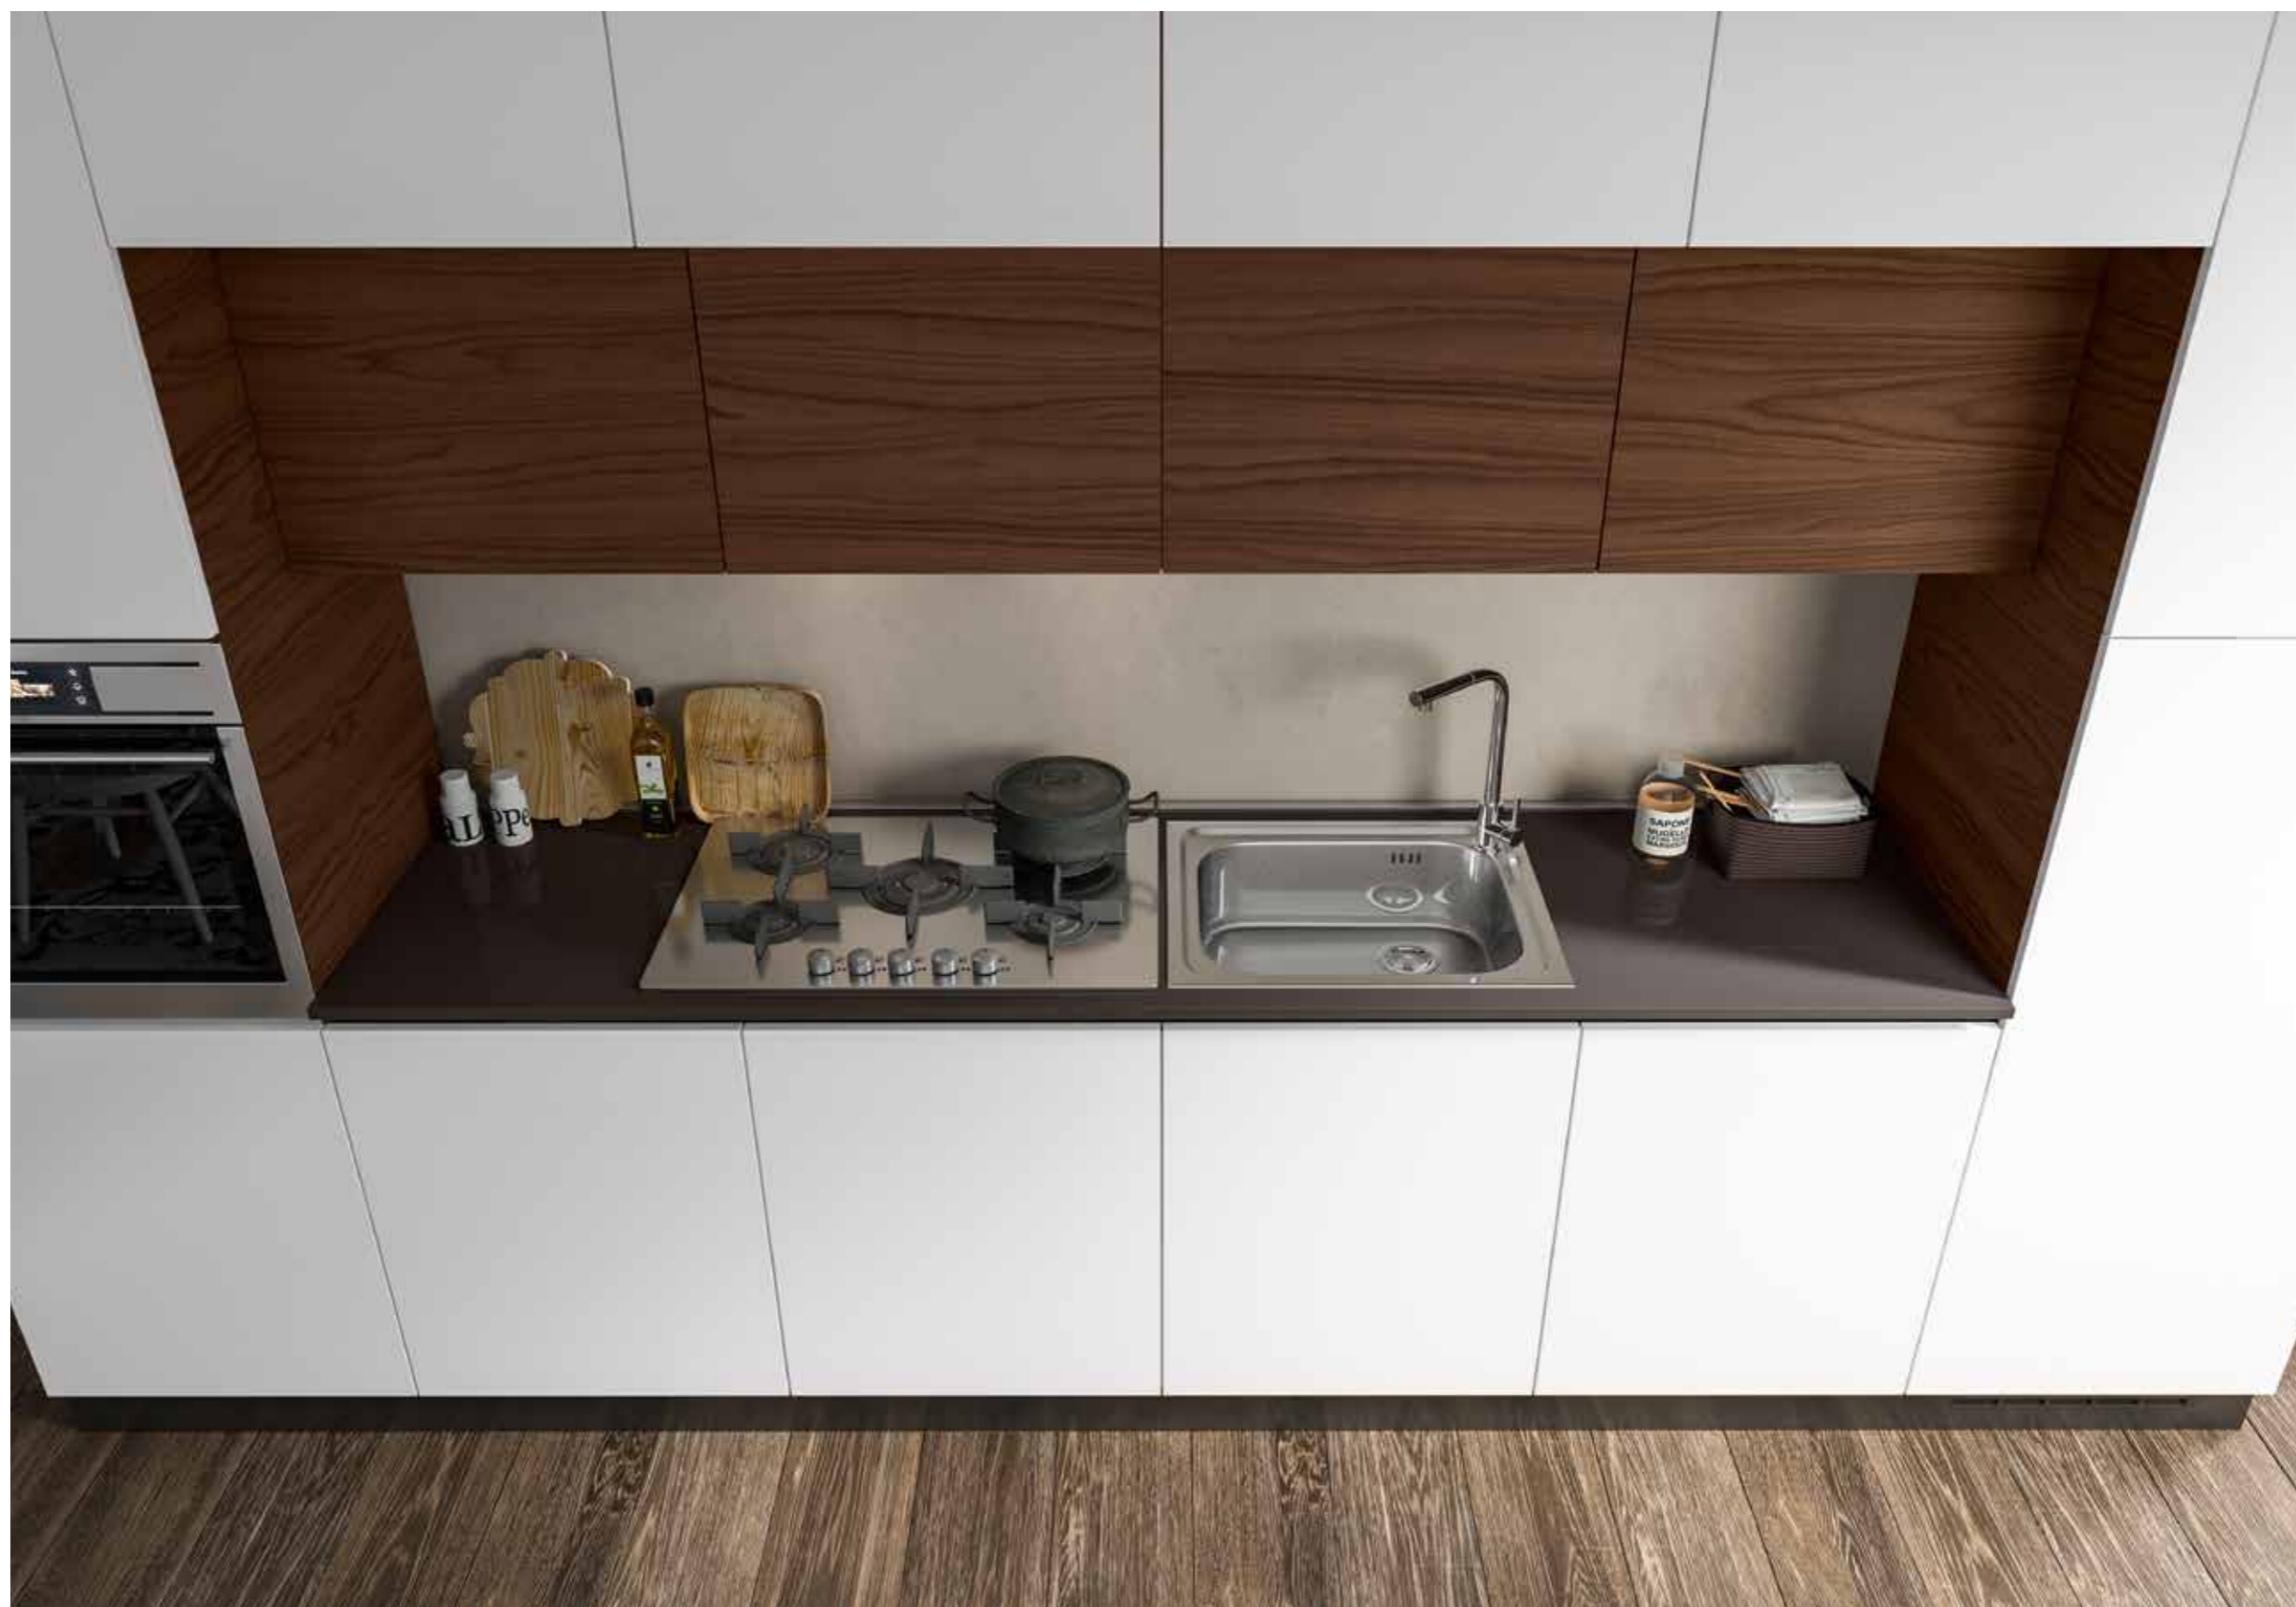

**SIMPLY
BEAUTY**

04

SETA BIANCO

SETA COLOR RAL 1019

TOP FENIX CASTORO OTTAWA

SETA
kitchen
design

Lavello a vasca unica con coperchio di Barazza e colonne con forni Whirlpool, accessori pratici per il massimo della funzionalità e del design.