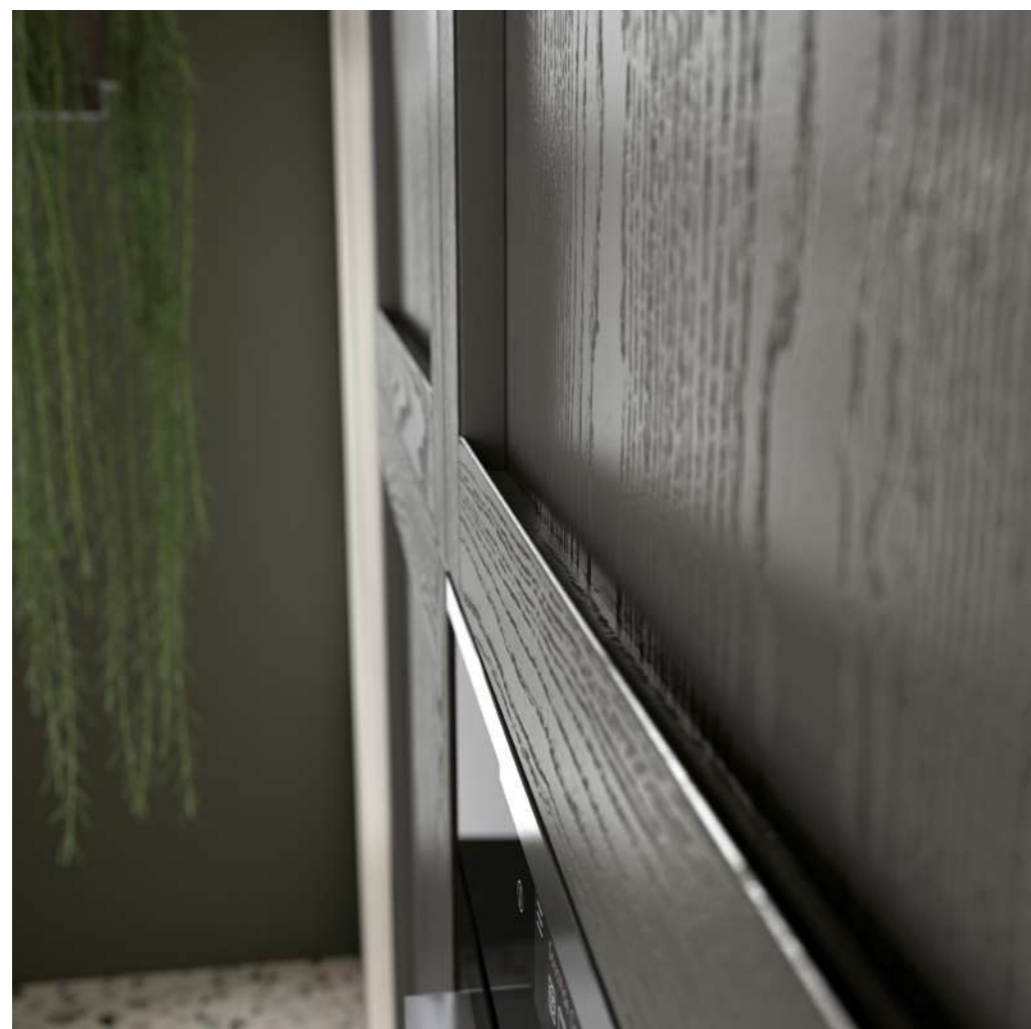

3 . RIGOROSA E RAFFINATA. Il telaio definisce in modo elegante i frontali di ante, cestoni e cassetti e funge anche da presa: per le basi mediante il traverso superiore mentre per i pensili è il traverso inferiore che viene utilizzato per l'apertura.
[RIGOROUS AND REFINED] *The frame elegantly defines the fronts of doors, baskets and drawers and also acts as a socket: for the bases through the upper crosspiece while for the wall units it is the lower crosspiece that is used for opening.*