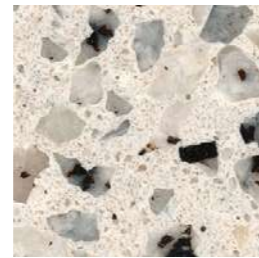

#PRIMULA

essebi

PRIMULA
KITCHENS
THE NEW
CLASSIC STYLE

INDICE [INDEX]

08-17	1	Primula Antracite-Bianco / Anthracite-White Primula Top quarzo Golden / Golden quartz top
18-29	2	Primula Bianco / White Primula Top stratificato Kayla / Layered top Kayla
30-39	3	Primula Antracite / Anthracite Primula Top Laminato Marmo Grigio / Grey marble laminated top
40-49	4	Primula Bianco / White Primula Stella Cemento Visone / Mink Cement Stella Top laminato Bayo / Layered top Bayo
50-59	5	Primula Antracite / Anthracite Primula Club Corda / Rope Club Top laminato Porfido Scuro / Dark Porphyry top
60-69	6	Primula Bianco / White Primula Top stratificato Pietra Nera / Stone Black Stratified