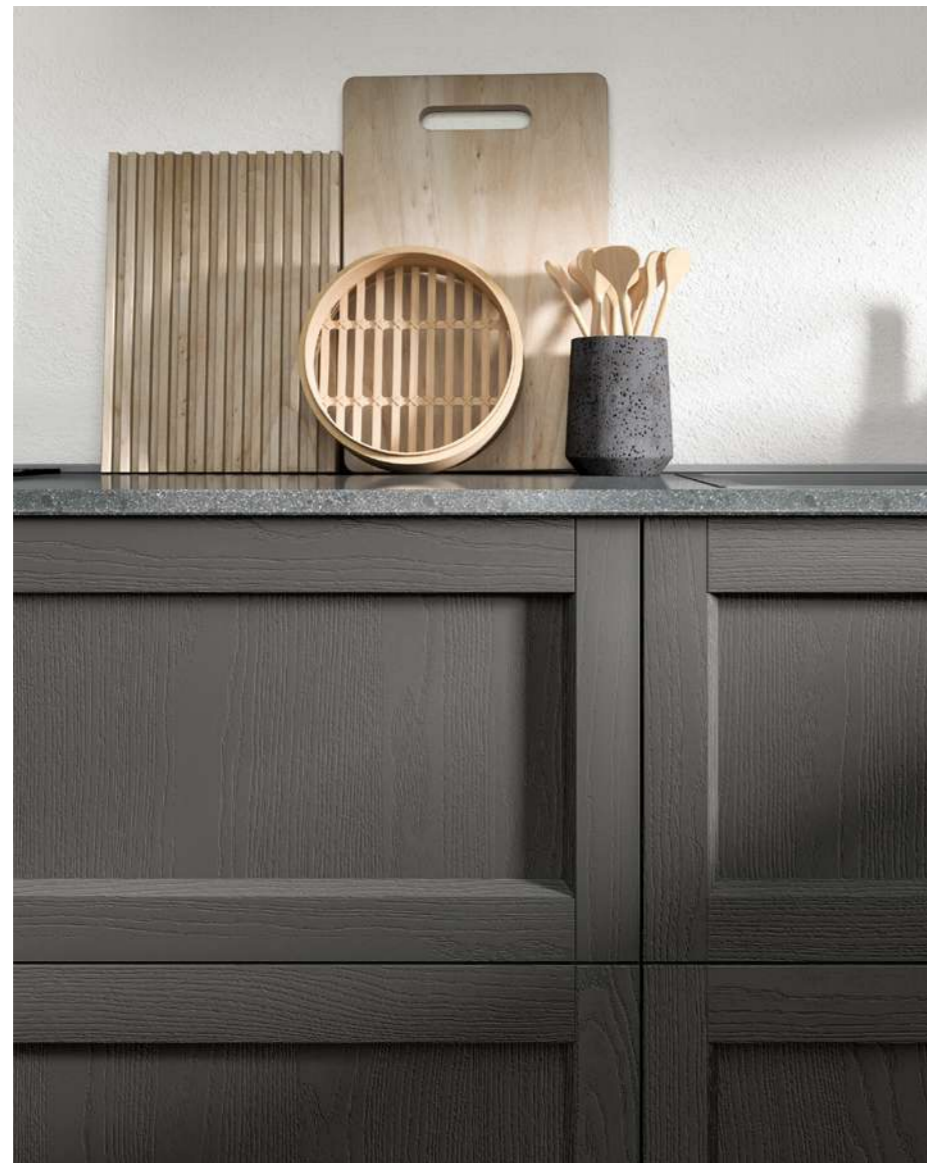

5. STILE MINIMAL. Il top Porfido Scuro di basso spessore (2 cm) ha un'estetica molto accattivante, totale impermeabilità, non è poroso e quindi igienico, molto resistente all'usura e quindi utilizzabile direttamente come piano di lavoro per le normali operazioni di cucina.

[MINIMAL STYLE] *The low-thickness Dark Porphyry top (2 cm) has a very aesthetic captivating appeal, total impermeability, it is not porous and therefore hygienic, very resistant to wear and therefore can be used directly as a worktop for normal kitchen operations.*