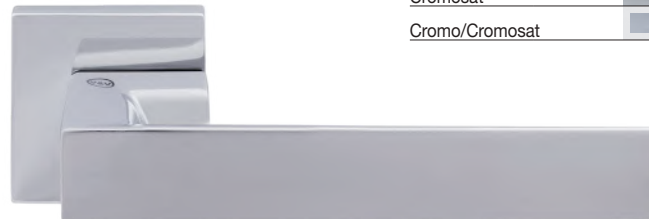

Moon - H 1068

Design: Pembroke & Ives
Ottone / Brass

Maniglia per porta / Door handle

Finiture / Finishes

Cromo

Cromosat

Cromo/Cromosat

In abbinamento sono disponibili / Coordinated accessories