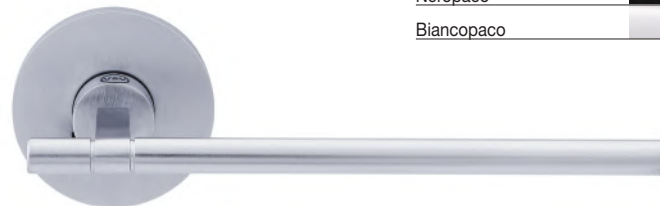

Naked - H 1064

Design: Valli Workshop
Acciaio C40 / Steel C40

Maniglia per porta / Door handle

Finiture / Finishes

Cromosat

Neropaco

Biancopaco