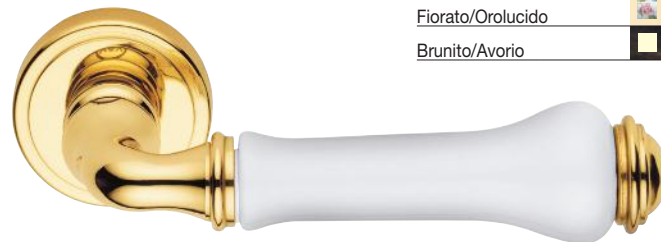

K 1123 RG6-7-8 BZG - 50/75
 pag. 108

Spiga - H 176

Design: Valli Workshop
Ottone + Porcellana / Brass + Porcelain

Maniglia per porta / Door handle

Finiture / Finishes

Bianco/Orolucido

Fiorato/Orolucido

Brunito/Avorio