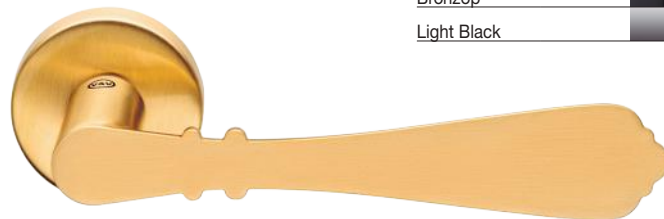

Design: Luciana Di Virgilio e Gianni Veneziano

Ottone / Brass

Maniglia per porta / Door handle

Finiture / Finishes

Orsatin

Bronzop

Light Black

In abbinamento sono disponibili / Coordinated accessories