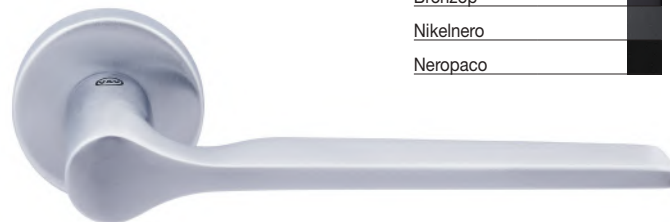

Maniglia per porta / Door handle

Finiture / Finishes

Cromosat

Bronzop

Nikelnero

Neropaco

In abbinamento sono disponibili / Coordinated accessories

H 1062 F RS-41