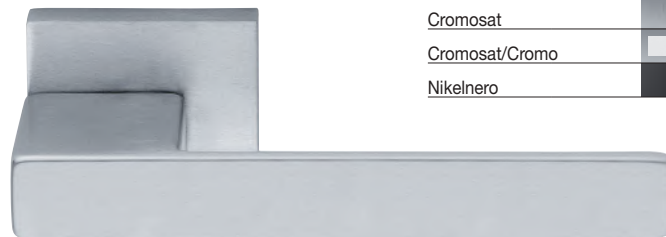

Bess - H 1045

Design: Yoshimi Kono
Nikrall Lega Zama UNI 3717

Maniglia per porta / Door handle

Finiture / Finishes

Cromo

Cromosat

Cromosat/Cromo

Nikelnero