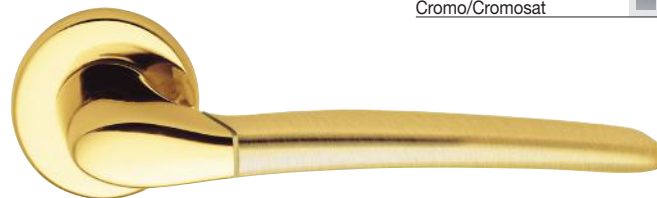

Otello - H 1018

Design: Marius Schreyer Design
Ottone / Brass

Maniglia per porta / Door handle

Finiture / Finishes

Orolucido/Orsatin

Cromo/Cromosat

In abbinamento sono disponibili / Coordinated accessories

H 1018 F RS-41