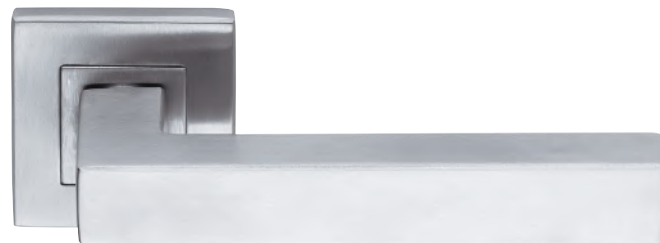

Bordeaux - H 419

Design: Valli Workshop
Acciaio inox AISI 304 / Stainless steel AISI 304

Maniglia per porta / Door handle

Finiture / Finishes

Acciaio inox satinato

In abbinamento sono disponibili / Coordinated accessories