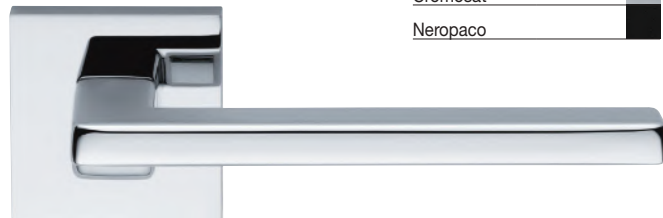

Oberon - H 1044 Q

Design: Vincent Van Duysen
Nikrall Lega Zama UNI 3717

Maniglia per porta / Door handle

Finiture / Finishes

Cromo

Cromosat

Neropaco

In abbinamento sono disponibili / Coordinated accessories