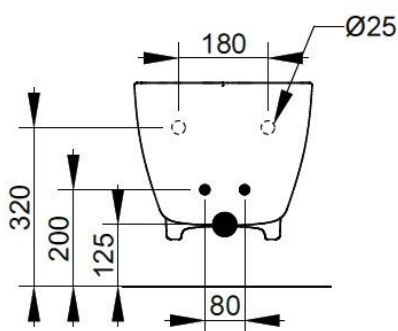

Cod. D552601

Bianco

DOP-No 14528

Bidet sospeso con foro centrale per la rubinetteria; per l'installazione necessita della staffa di sostegno incassata. Viene fornito completo dei fissaggi nascosti dedicati.

| | |
|-------------------|----------|
| Larghezza (mm) | 358 |
| Profondità (mm) | 540 |
| Altezza (mm) | 30,5 |
| Peso (Kg) | 18,4 |
| Troppopieno | Sì |
| Fori Rubinetteria | monoforo |
| Installazione | sospeso |