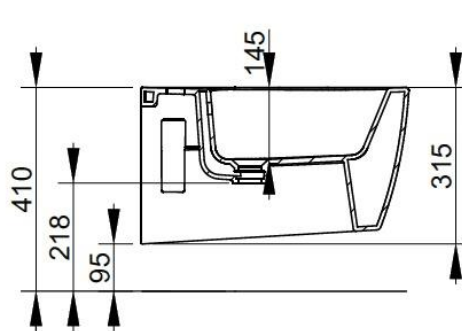

Cod. D552601

Bianco

DOP-No 14528

Bidet sospeso con foro centrale per la rubinetteria; per l'installazione necessita della staffa di sostegno incassata. Viene fornito completo dei fissaggi nascosti dedicati.

| | |
|-------------------|----------|
| Larghezza (mm) | 358 |
| Profondità (mm) | 540 |
| Altezza (mm) | 30,5 |
| Peso (Kg) | 18,4 |
| Troppopieno | Sì |
| Fori Rubinetteria | monoforo |
| Installazione | sospeso |