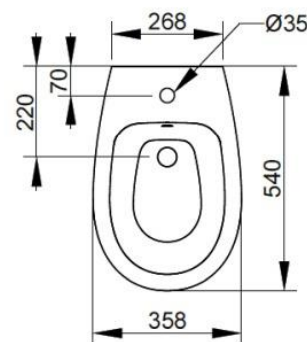

Cod. D552601

Bianco

DOP-No 14528

Bidet sospeso con foro centrale per la rubinetteria; per l'installazione necessita della staffa di sostegno incassata. Viene fornito completo dei fissaggi nascosti dedicati.

| | |
|-------------------|----------|
| Larghezza (mm) | 358 |
| Profondità (mm) | 540 |
| Altezza (mm) | 30,5 |
| Peso (Kg) | 18,4 |
| Troppopieno | Sì |
| Fori Rubinetteria | monoforo |
| Installazione | sospeso |