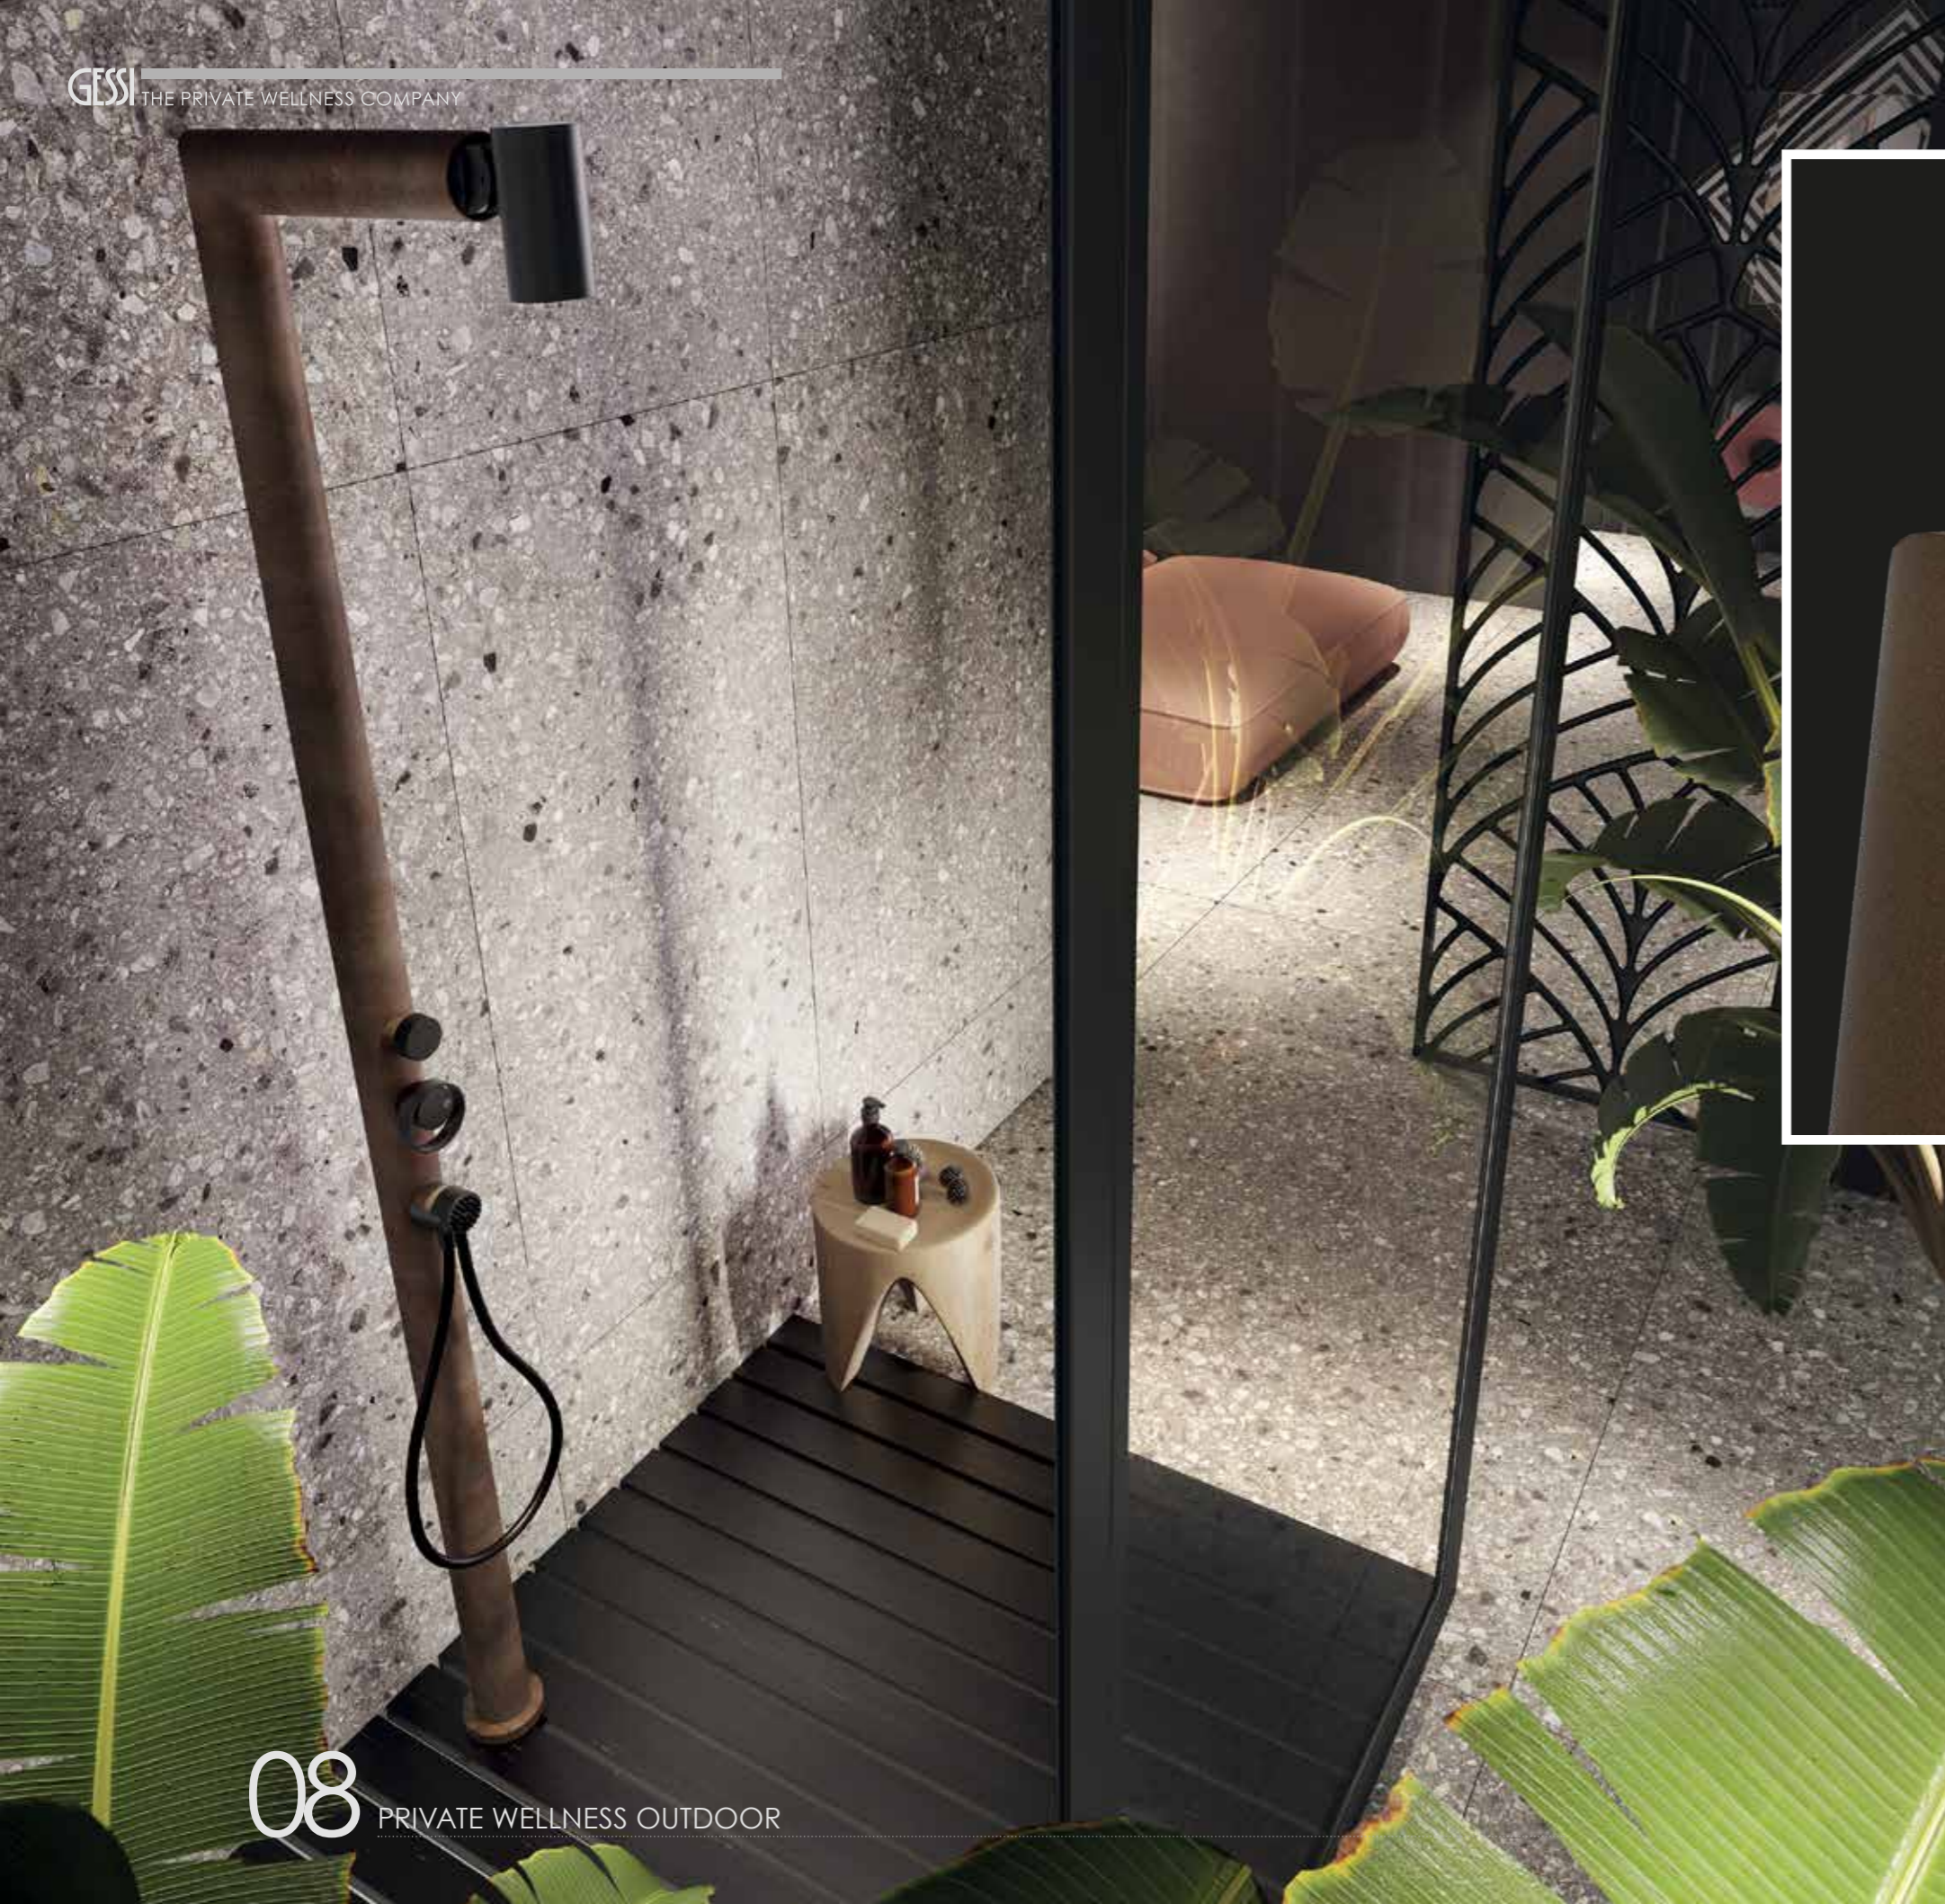

Alla bellezza dell'acqua, l'intreccio di elementi ed emozioni, si aggiunge la forza della luce: un fascio di benessere che illumina il tuo momento di piacere.

PRIVATE WELLNESS® OUTDOOR G01

With an elegant, modern and discreet look, the Outdoor G01 shower makes the open air lifestyle contemporary. Made of stainless steel, with its slender tubular shape, G01 of the Outdoor Wellness Program stands out from the context, eking the landscape, giving a design atmosphere. With many customizable details and coordinated elements, with Outdoor Wellness Gessi creates a new way of conceiving the "Landscape Design".

Con un aspetto elegante, moderno e discreto, la doccia esterna Outdoor G01 rende contemporaneo lo stile di vita all'aria aperta. Realizzata in acciaio inossidabile, con la sua slanciata forma tubolare, G01 del Programma Outdoor Wellness si staglia dal contesto completando il paesaggio, regalando un'atmosfera di design. Con la molteplicità di dettagli personalizzabili e di elementi coordinabili, con Outdoor Wellness Gessi crea un nuovo modo di concepire il "Landscape Design".