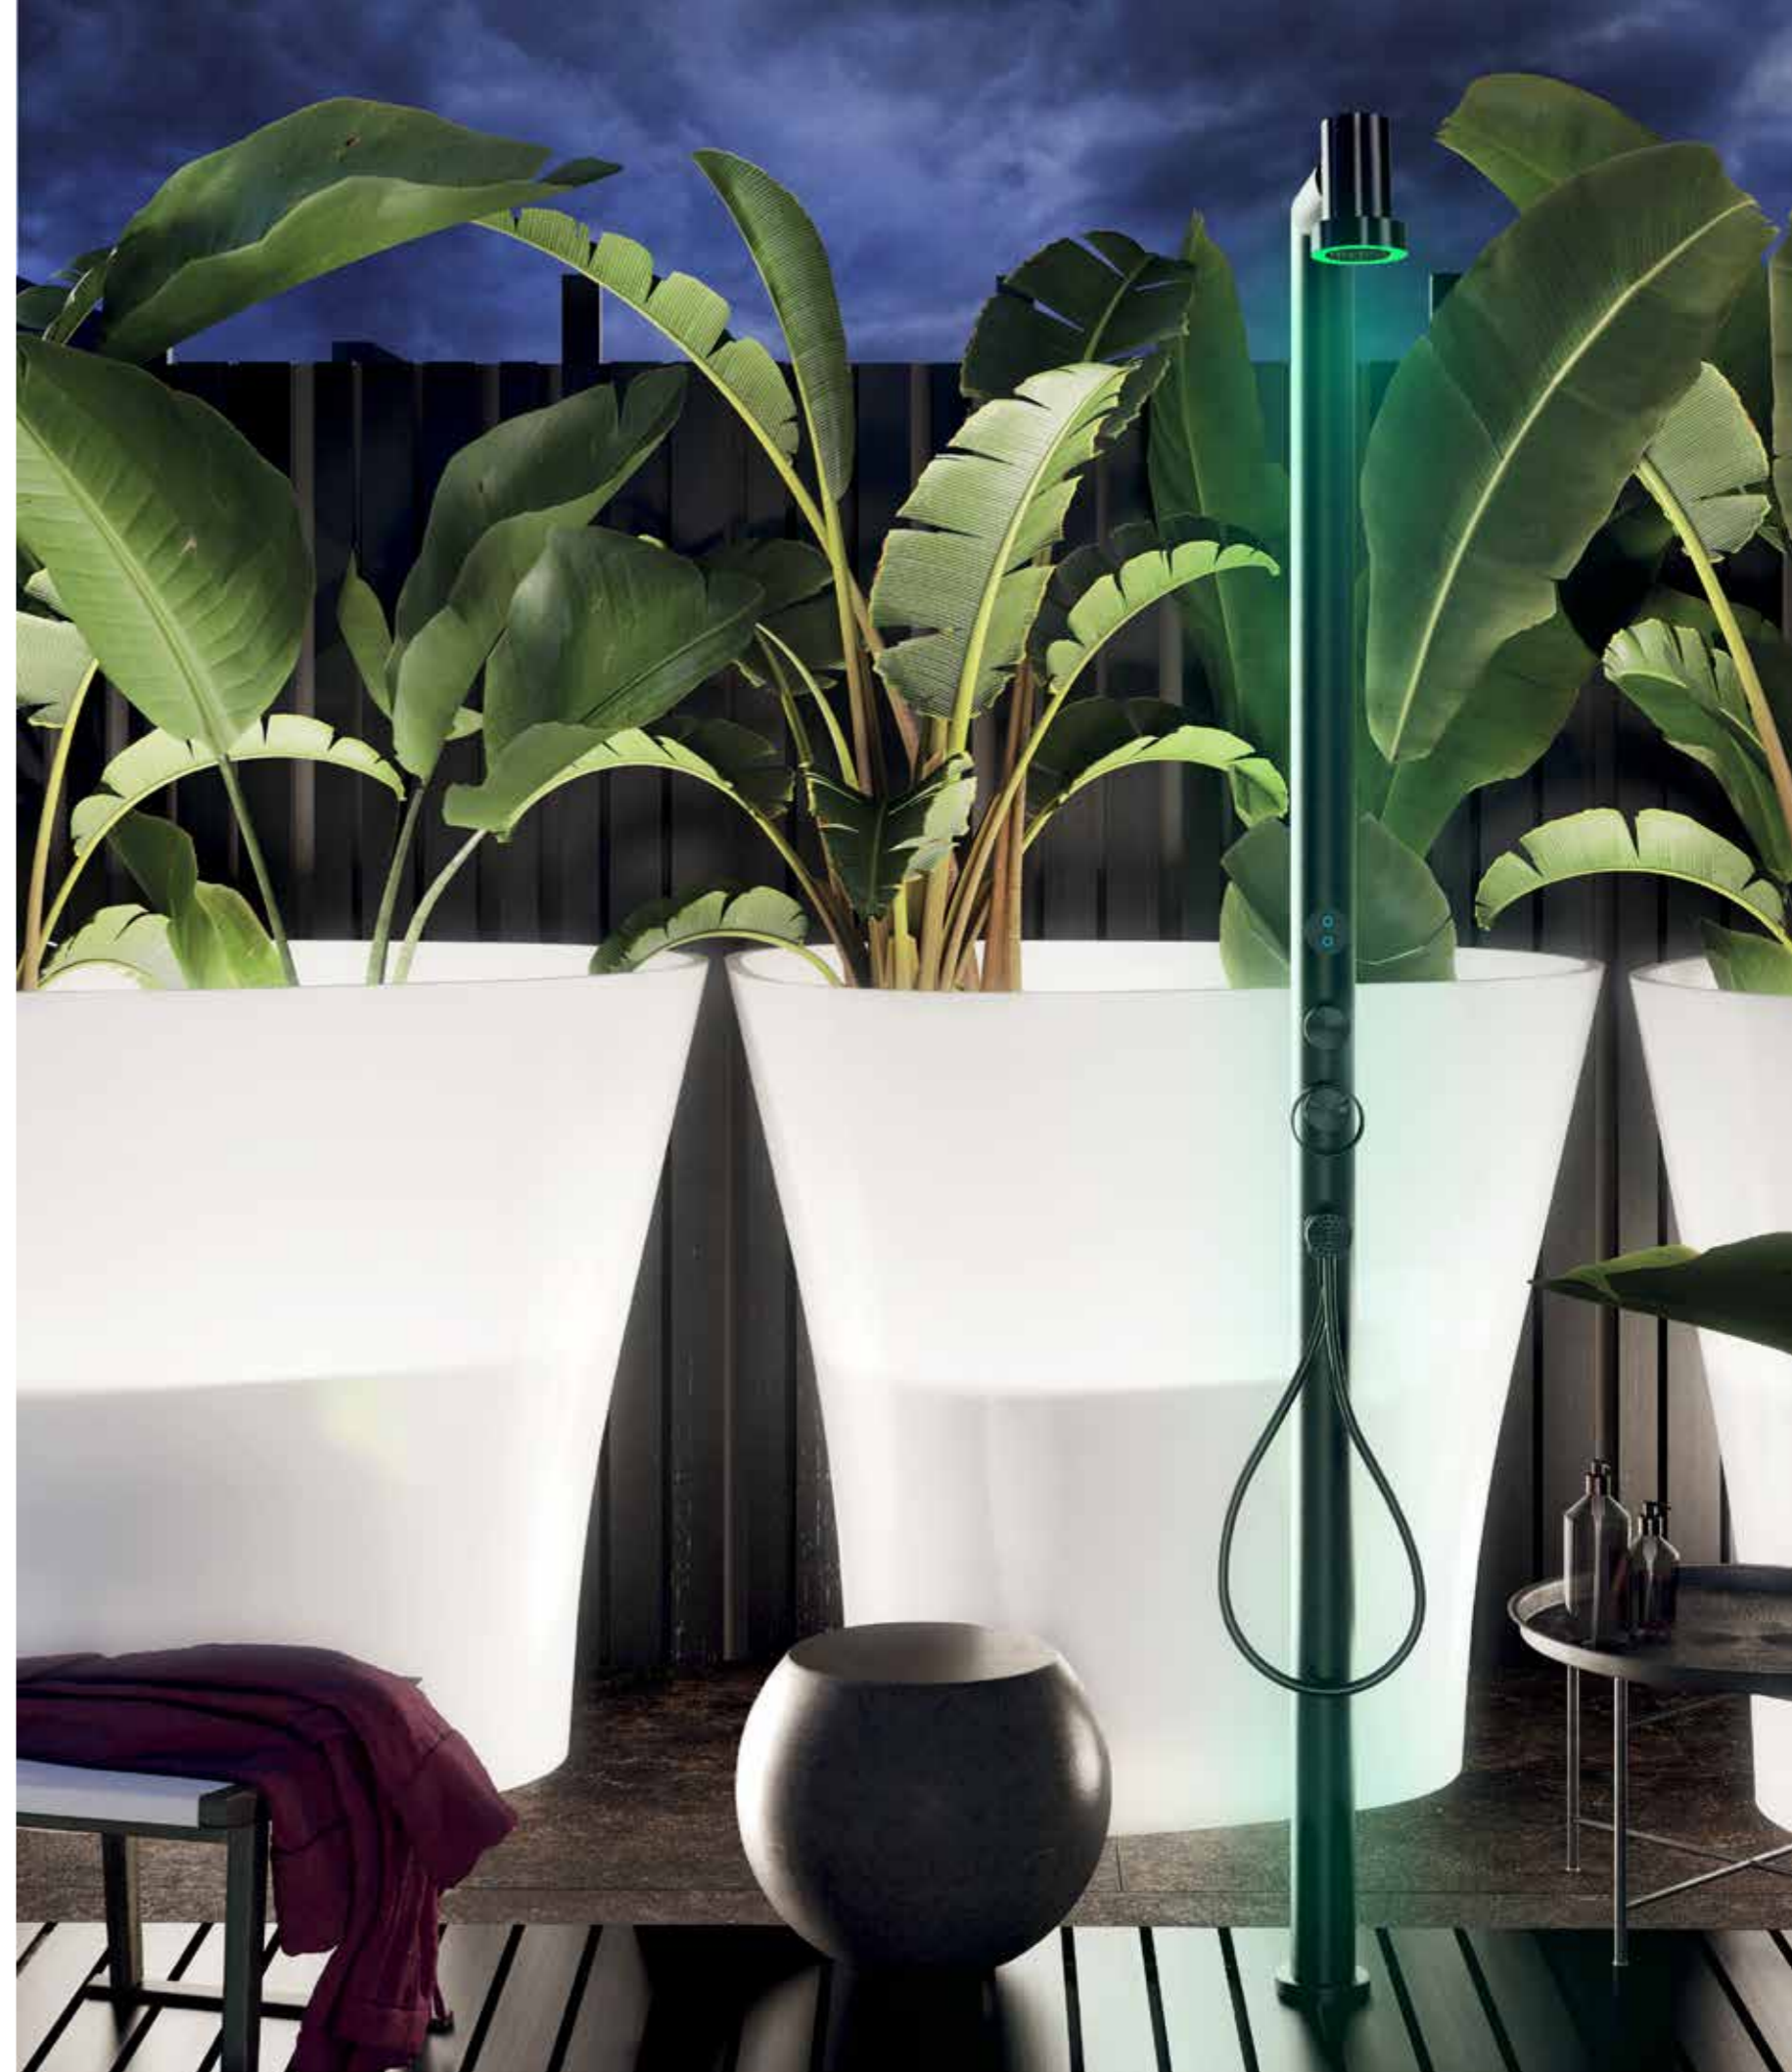

PRIVATE WELLNESS® OUTDOOR G01

With an elegant, modern and discreet look, the Outdoor G01 shower makes the open air lifestyle contemporary. Made of stainless steel, with its slender tubular shape, G01 of the Outdoor Wellness Program stands out from the context, eking the landscape, giving a design atmosphere. With many customizable details and coordinated elements, with Outdoor Wellness Gessi creates a new way of conceiving the "Landscape Design".

Con un aspetto elegante, moderno e discreto, la doccia esterna Outdoor G01 rende contemporaneo lo stile di vita all'aria aperta. Realizzata in acciaio inossidabile, con la sua slanciata forma tubolare, G01 del Programma Outdoor Wellness si staglia dal contesto completando il paesaggio, regalando un'atmosfera di design. Con la molteplicità di dettagli personalizzabili e di elementi coordinabili, con Outdoor Wellness Gessi crea un nuovo modo di concepire il "Landscape Design".