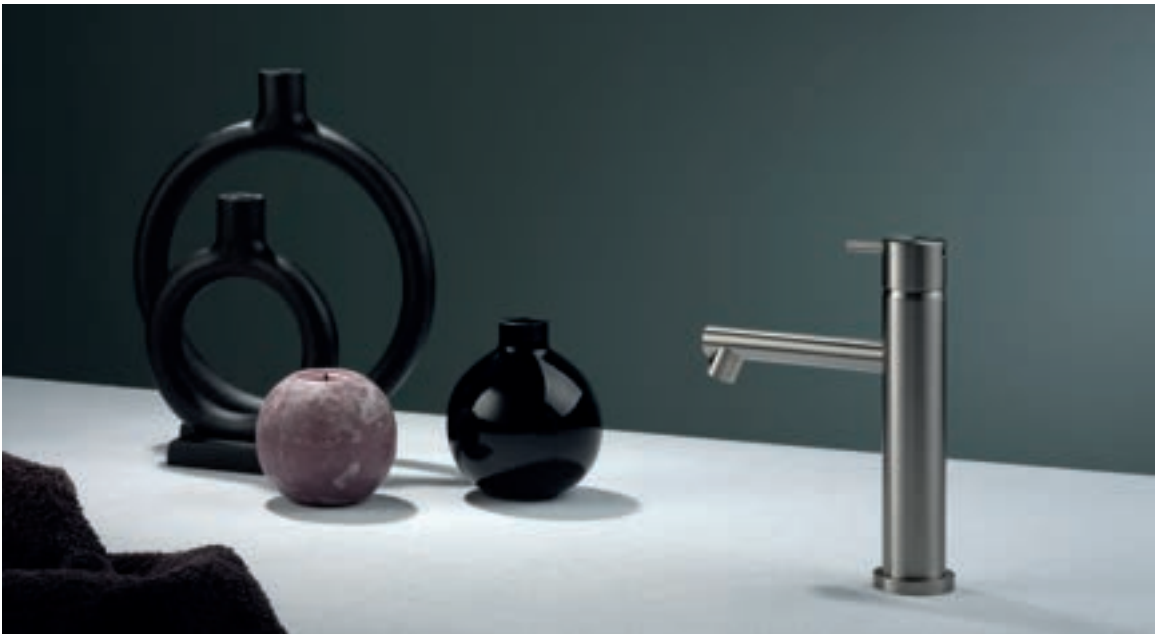

E0BA0123DSINOX

DIAMETRO35 INOX