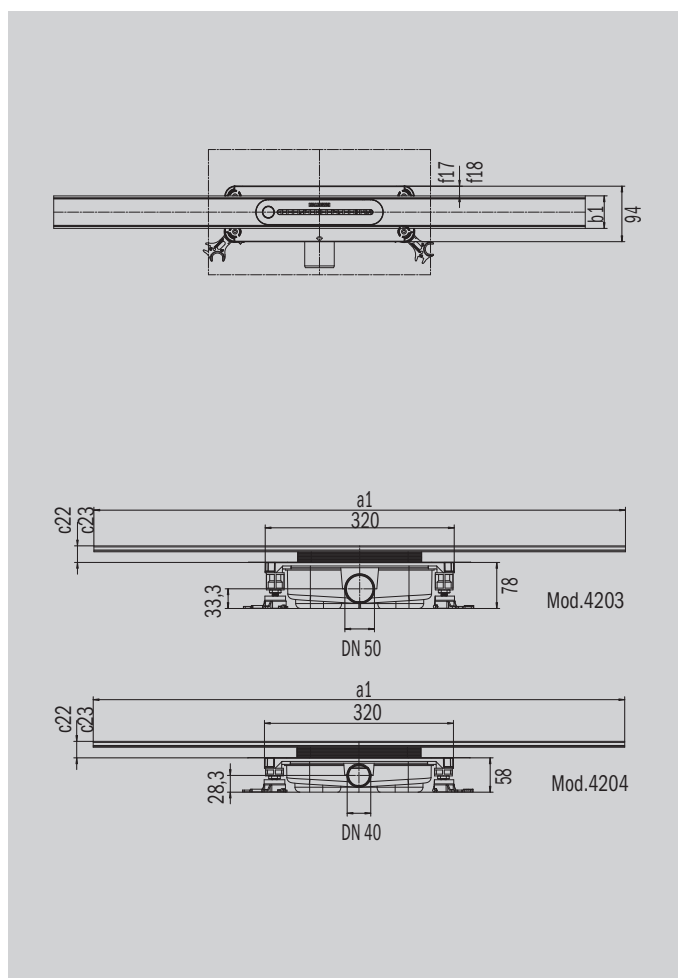

FLOWLINE ZERO

- Design senza tempo in acciaio inox di alta qualità
- Pulizia facile e veloce con il meccanismo di apertura Click'n Clean di KALDEWEI
- Installazione personalizzata grazie alle diverse lunghezze disponibili: 900 mm, 1.200 mm e 1.500 mm
- Spessore delle piastrelle del pavimento da 11 mm a 28 mm (piastrella, colla, sigillatura incluso), adatto anche per pavimenti senza fughe
- Spessore delle piastrelle da 14 mm a 20 mm (silicone, piastrella, colla, sigillatura incluso) per l'installazione sia a ridosso della parete che a parete
- Inclusi raccordi di compensazione altezza per un collegamento flessibile e diretto al sifone di scarico
- Perfettamente compatibile con tutti i set completi di sifoni di scarico FLOWDRAIN HORIZONTAL

Riproduzione simile

Modello		2400
Lunghezza esterna [mm]	a_1	900 mm
Larghezza esterna [mm]	b_1	55 mm
Altezza piastrelle min.	c_{22}	11 mm
Altezza piastrelle max.	c_{23}	28 mm
Distanza dal muro min.	f_{17}	14 mm
Distanza dal muro max.	f_{18}	20 mm
Lunghezza lorda		1000 mm
Larghezza lorda		160 mm
Altezza lorda		80 mm
Peso netto [kg]		1 kg