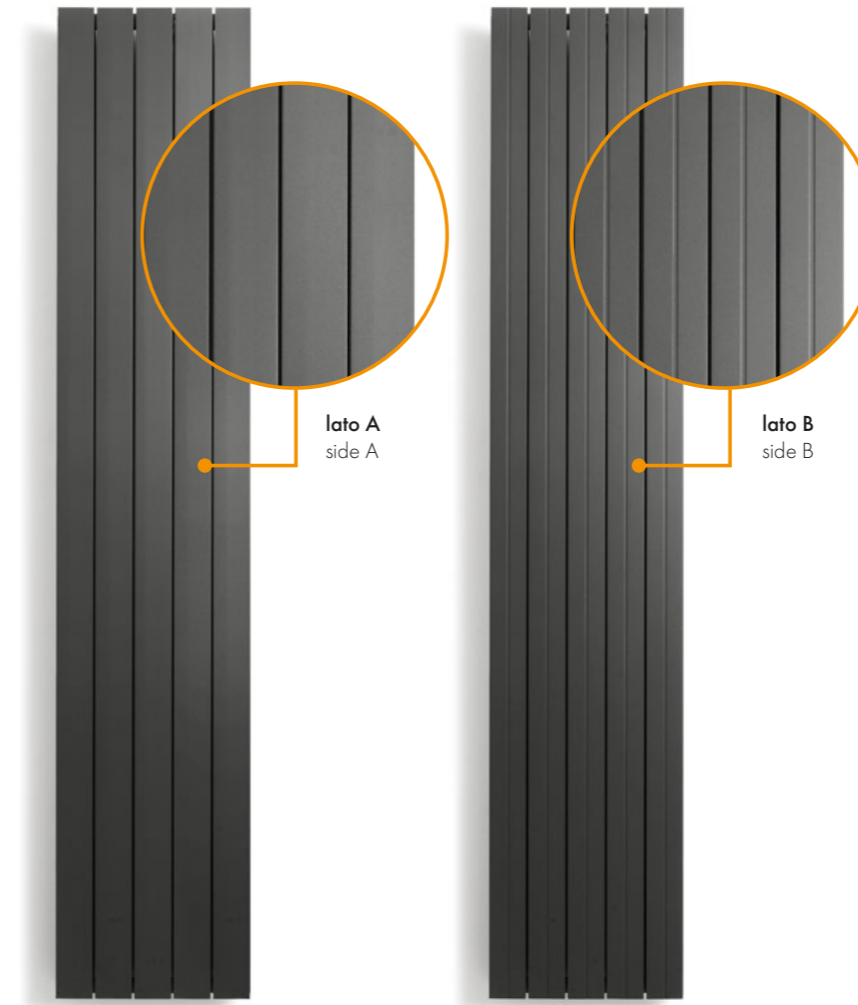

DELTA, DESIGN DOUBLE FACE DELTA, DOUBLE FACE DESIGN

Un radiatore, due lati

Il radiatore in alluminio Delta diventa elemento di arredo grazie alla sua natura double face: un lato con scanalature verticali, che moltiplicano visivamente le fughe, e un lato più minimale. Qualsiasi sia il tuo stile Delta è il radiatore in alluminio più versatile.

One radiator, two sides

The Delta aluminium radiator becomes truly part of the furniture thanks to its double face nature: one side with vertical flutes, which visually multiply the joints, and one more minimalist side. Delta is the most versatile aluminium radiator and adapts to every style.

DESIGN ED EFFICIENZA DESIGN AND EFFICIENCY

La funzionalità del design

Il design a sviluppo verticale di Delta permette di sfruttare al meglio anche gli spazi della casa più stretti e spesso inutilizzati. Le tre altezze disponibili - 600, 1800 e 2000 mm - si adattano a ogni necessità, anche grazie alla possibilità di comporre da un minimo di tre a un massimo di dieci elementi verticali. L'essenzialità di Delta, poi, si rispecchia nelle due finiture superficiali dal forte gusto contemporaneo, bianco texturizzato e antracite coarse, per inserirsi all'interno dei tuoi ambienti senza mai sembrare fuori posto.

The functionality of design

Delta's vertically developed design allows you to make the most of even the narrowest and often unused spaces in the house. There are three heights available - 600, 1800 and 2000 mm - which adapt to every need; you can choose from a minimum of three to a maximum of ten vertical elements. The essential nature of Delta is reflected in the two surface finishes with a strong contemporary taste, textured white and coarse anthracite, to be part of your environment without ever looking out of place.