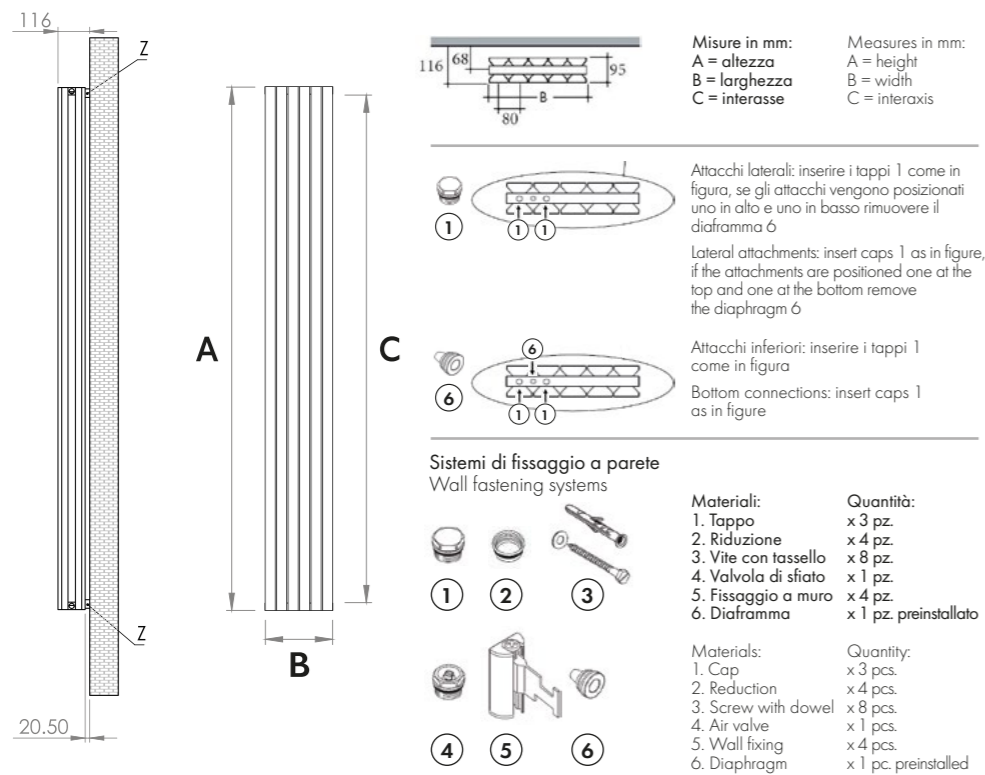

Valvola e detentore cromata inclusa
Kit raccordi da ordinare a parte
COD. AICP3RSTR0102C

Chromed valves and lock shield included
Fittings kit to be ordered separately
COD. AICP3RSTR0102C

	Ref. Bianco	Ref. Antracite	A	B	C	Elementi	ΔT=50°C	ΔT=30°C	Peso	Cap.
			mm	mm	mm	n.			Kg	Lt
600 altezza	DLT060003B	DLT060003N	626	237	600	3	351	183	3.4	1
	DLT060004B	DLT060004N	626	316	600	4	468	244	4.5	1.3
	DLT060005B	DLT060005N	626	395	600	5	585	305	5.6	1.6
	DLT060006B	DLT060006N	626	474	600	6	702	366	6.7	2
	DLT060007B	DLT060007N	626	553	600	7	819	427	7.8	2.3
	DLT060008B	DLT060008N	626	632	600	8	936	488	9.0	2.6
	DLT060009B	DLT060009N	626	711	600	9	1053	549	10.1	3
	DLT060010B	DLT060010N	626	790	600	10	1170	610	11.2	3.3
1800 altezza	DLT180003B	DLT180003N	1826	237	1800	3	897	456	8.8	2.6
	DLT180004B	DLT180004N	1826	316	1800	4	1196	608	11.8	3.5
	DLT180005B	DLT180005N	1826	395	1800	5	1495	760	14.7	4.4
	DLT180006B	DLT180006N	1826	474	1800	6	1794	912	17.7	5.2
	DLT180007B	DLT180007N	1826	553	1800	7	2093	1064	20.6	6.1
	DLT180008B	DLT180008N	1826	632	1800	8	2392	1216	23.5	7.0
	DLT180009B	DLT180009N	1826	711	1800	9	2691	1368	26.5	7.8
	DLT180010B	DLT180010N	1826	790	1800	10	2990	1520	29.4	8.7
2000 altezza	DLT200003B	DLT200003N	2026	237	2000	3	981	477	9.7	1
	DLT200004B	DLT200004N	2026	316	2000	4	1308	636	13	1.3
	DLT200005B	DLT200005N	2026	395	2000	5	1635	795	16.2	1.6
	DLT200006B	DLT200006N	2026	474	2000	6	1962	954	19.5	2
	DLT200007B	DLT200007N	2026	553	2000	7	2289	1113	22.7	2.3
	DLT200008B	DLT200008N	2026	632	2000	8	2616	1272	26	2.6
	DLT200009B	DLT200009N	2026	711	2000	9	2943	1431	29.2	3
	DLT200010B	DLT200010N	2026	790	2000	10	3270	1590	32.5	3.3

nota tecnica
technical note

Il corpo radiante è sempre in alluminio
The wall heater is always aluminium

note commerciali
commercial notes

I PREZZI COMPREDONO: kit attacchi, kit fissaggio parete
THE PRICES INCLUDE: connection kit, wall fastenings kit