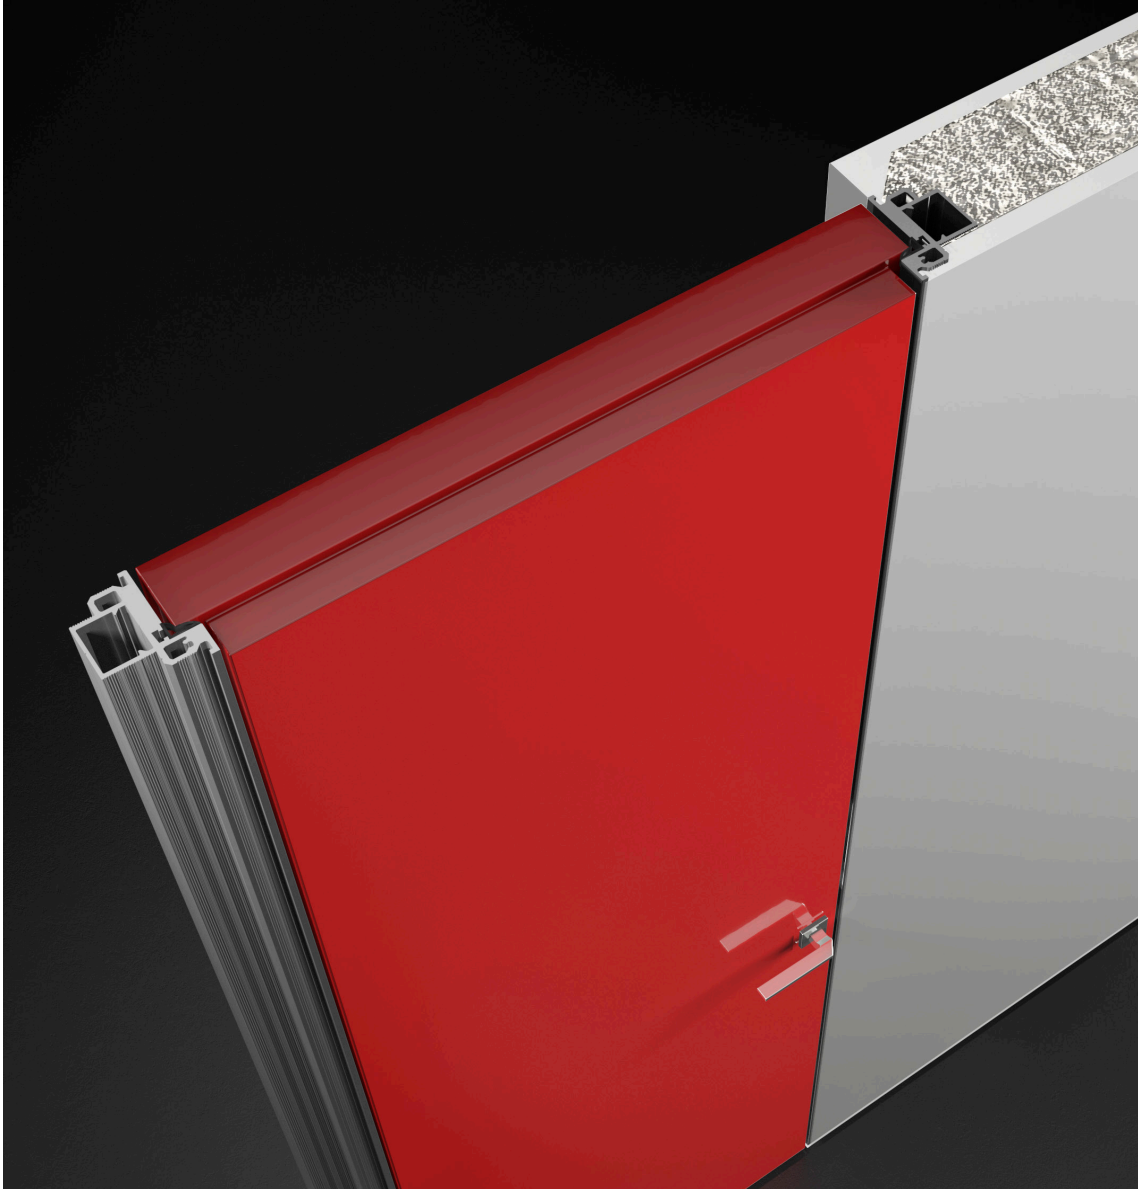

RASODOOR53

Sistema protetto da BREVETTO