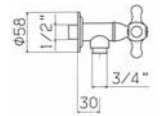

■ 31750000E021 66,50

Rubinetto a squadra con movimento ceramico
Square tap with ceramic discs valves
- Entrata 1/2" M, uscita 1/2" M.
Inlets G.1/2" M, outlet 1/2" M.