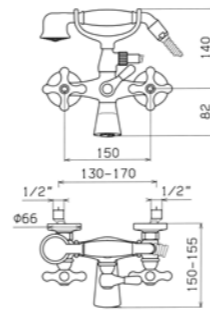

■ 55590000E051 183,20

Batteria per bidet con movimenti ceramici e scarico da 5/4"
3-holes bidet mixer with ceramic discs valves and 5/4" pop-up waste

CODICE/CODE EURO

1029F311E021 400,70

Miscelatore tradizionale esterno per vasca con movimenti ceramici e doccia a mano
Exposed bath mixer with ceramic discs valves and handshower