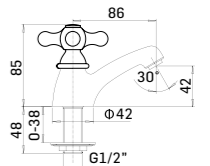

CODICE/CODE EURO

■ 31790000E021 68,70

Rubinetto a squadra con movimento ceramico
Square tap with ceramic discs valves
- Entrata 1/2" M, uscita 1/2" M.
Inlets G.1/2" M, outlet 1/2" M.

■ 31750000E021 66,50

Rubinetto a squadra con movimento ceramico
Square tap with ceramic discs valves
- Entrata 1/2" M, uscita 1/2" M.
Inlets G.1/2" M, outlet 1/2" M.

■ 70350741E121 178,70

Miscelatore tradizionale a parete per lavello
con movimenti ceramici
Wall-mounted sink mixer with ceramic discs valves

■ 41470000E121 65,40

Rubinetto per lavabo
Wash basin tap

■ 6601PE00E001 70,70

Parte esterna per passo rapido incasso
Da completare con passo rapido da 3/4"o 1" - 6601PI0000*7
External components for concealed flushvalve G.3/4"
To be completed with 3/4"o 1" concealed flushvalve