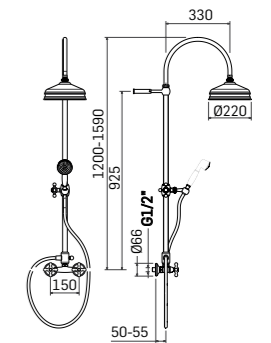

1039F311E021 1.310,00

Miscelatore tradizionale per vasca con colonne a pavimento, con accessorio doccia
Free standing bath mixer with handshower