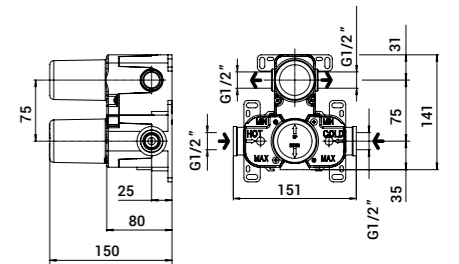

CODICE/CODE EURO

■ 212200000031 73,40

Rubinetto da incasso diritto da G3/4" movimento tradizionale
G3/4" straight stop-cock with traditional headvalves

CODICE/CODE EURO

■ 3018PE000001 269,10

Parte esterna di finitura per miscelatore termostatico
incasso per doccia con deviatore a 2 uscite
*External components for concealed thermostatic
shower mixer 2-ways diverter*

Da completare con gruppo da incasso 271000000027
To be completed with concealed mixer 271000000027

■ 2233PE00E001 40,00

Maniglia e cappuccio per deviatore da incasso a 2 uscite
Handle and cap for concealed 2-ways diverter

Da completare con deviatore da incasso 2233PI000027
To be completed with concealed diverter 2233PI000027

□ 271000000027 223,30

Gruppo doccia incasso termostatico universale
con deviatore a 2 uscite
*Universal built-in thermostatic shower mixer
with 2 ways diverter*