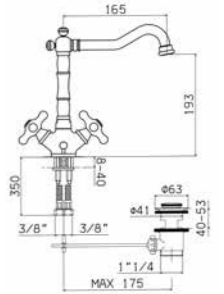

CODICE/CODE EURO

■ 44360725E251 256,50

Miscelatore per lavabo con movimenti ceramici e scarico da 5/4"
Single hole basin mixer with ceramic discs valves and 5/4" pop-up waste

■ 44380725E201 231,40

Miscelatore per lavabo con movimenti ceramici senza scarico
Single hole basin mixer with ceramic discs valves without pop-up waste