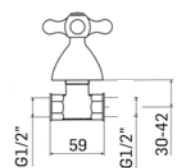

2126PI000027 39,00

Rubinetto da incasso diritto da G1/2" con movimento ceramico
1/2" straight stop-cock with ceramic discs valve