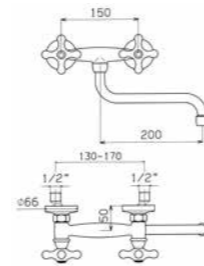

CODICE/CODE EURO

■ 31790000E021 68,70

Rubinetto a squadra con movimento ceramico
Square tap with ceramic discs valves
- Entrata 1/2" M, uscita 1/2" M.
Inlets G.1/2" M, outlet 1/2" M.

■ 31750000E021 66,50

Rubinetto a squadra con movimento ceramico
Square tap with ceramic discs valves
- Entrata 1/2" M, uscita 1/2" M.
Inlets G.1/2" M, outlet 1/2" M.

■ 70350741E121 178,70

Miscelatore tradizionale a parete per lavello
con movimenti ceramici
Wall-mounted sink mixer with ceramic discs valves