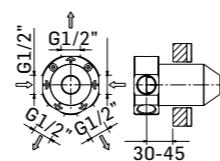

■ 0000FT110001 114,50

Set doccia con presa acqua
Shower set, bracket with water outlet