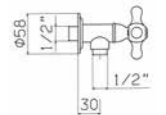

■ 70350741E121 178,70

Miscelatore tradizionale a parete per lavello
con movimenti ceramici
Wall-mounted sink mixer with ceramic discs valves