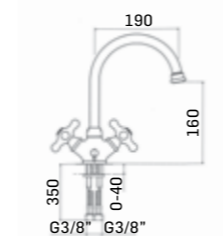

CODICE/CODE EURO

■ 44160000E151 245,10

Miscelatore per lavabo con movimenti ceramici e scarico da 5/4"
Single hole basin mixer with ceramic discs valves and pop-up waste

CODICE/CODE EURO

■ 44360725E251 256,50

Miscelatore per lavabo con movimenti ceramici e scarico da 5/4"
Single hole basin mixer with ceramic discs valves and 5/4" pop-up waste

■ 44380725E201 231,40

Miscelatore per lavabo con movimenti ceramici senza scarico
Single hole basin mixer with ceramic discs valves without pop-up waste

■ 45350000E051 303,40

Batteria per lavabo a 3 fori con movimenti ceramici e scarico da 5/4"
3-holes basin mixer with ceramic discs valves and 5/4" pop-up waste

■ 45750725E251 368,80

Miscelatore per lavabo con movimenti ceramici e scarico da 5/4"
Single hole basin mixer with ceramic discs valves and 5/4" pop-up waste

■ 44360724E151 191,30

Miscelatore per lavabo con movimenti ceramici e scarico da 5/4"
Single hole basin mixer with ceramic discs valves and pop-up waste

■ 54960000E051 242,80

Miscelatore monoforo per bidet con movimenti ceramici e scarico da 5/4"
Single hole bidet mixer with ceramic discs valves and 5/4" pop-up waste

■ 44380724E101 174,10

■ 44380724E10R 191,30

■ 44380724E10T 191,30

Miscelatore monoforo per lavabo/lavello con movimenti ceramici, senza scarico
Single hole basin/sink mixer with ceramic discs valves without pop-up waste

■ 55450000E051 304,60

Batteria per bidet a 3 fori con movimenti ceramici e scarico da 5/4"
3-holes bidet mixer with ceramic discs valves and 5/4" pop-up waste

■ 45750724E251 303,40

Miscelatore per lavabo con movimenti ceramici e scarico da 5/4"
Single hole basin mixer with ceramic discs valves and 5/4" pop-up waste

■ 55590000E051 183,20