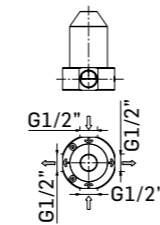

CODICE/CODE EURO

■ 212200000031 73,40

Rubinetto da incasso diritto da G3/4" movimento tradizionale
G3/4" straight stop-cock with traditional headvalves

CODICE/CODE EURO

■ 3018PE000001 269,10

Parte esterna di finitura per miscelatore termostatico
incasso per doccia con deviatore a 2 uscite
*External components for concealed thermostatic
shower mixer 2-ways diverter*

Da completare con gruppo da incasso 271000000027
To be completed with concealed mixer 271000000027

■ 2233PE00E001 40,00

Maniglia e cappuccio per deviatore da incasso a 2 uscite
Handle and cap for concealed 2-ways diverter

Da completare con deviatore da incasso 2233PI000027
To be completed with concealed diverter 2233PI000027

□ 271000000027 223,30

Gruppo doccia incasso termostatico universale
con deviatore a 2 uscite
*Universal built-in thermostatic shower mixer
with 2 ways diverter*

□ 2233PI000027 191,40

Deviatore da incasso a 2 uscite
Concealed 2-ways diverter

■ 00000349S001 366,40

Soffione in ottone Ø220 mm,
getto a pioggia, sistema anticalcare
*Ø220 mm brass shower head, rain
jet with anti-lime system*

■ 00000381S001 251,90

Soffione in ottone Ø150 mm,
getto a pioggia
*Ø150 mm brass shower
head, rain jet*

■ 2232PE00E001 40,00

Maniglia e cappuccio per deviatore da incasso a 2 uscite
Handle and cap for concealed 2-ways diverter

Da completare con deviatore da incasso 2232PI000027
To be completed with concealed diverter 2232PI000027

■ 00000830L351 50,50

Braccio in ottone tondo
Ø22 mm per installazione a
parete, L=350 mm
Brass shower arm, L= 350 mm

■ 00000830L401 53,90

Braccio in ottone tondo
Ø22 mm per installazione a
parete, L=400 mm
Brass shower arm, L= 400 mm

□ 2232PI000027 191,40

Deviatore da incasso a 3 uscite
Concealed 3-ways diverter

■ 0000FT110001 114,50