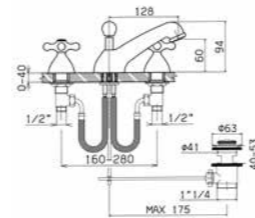

■ 45350000E051 303,40

Batteria per lavabo a 3 fori con movimenti ceramici e scarico da 5/4"
3-holes basin mixer with ceramic discs valves and 5/4" pop-up waste