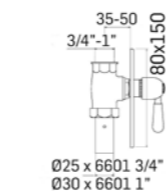

■ 41470000E121 65,40

Rubinetto per lavabo
Wash basin tap

■ 6601PE00E001 70,70

Parte esterna per passo rapido incasso
Da completare con passo rapido da 3/4"o 1" - 6601PI0000*7
External components for concealed flushvalve G.3/4"
To be completed with 3/4"o 1" concealed flushvalve

■ 222500000031 67,70

Bocca di erogazione a parete
Wall-mounted spout

□ 6601PI000031 59,90

Parte grezza passo rapido
incasso da G.3/4" per WC
Assembly components G.3/4"
for concealed flushvalve

□ 6601PI000041 71,40

Parte grezza passo rapido
incasso da G.1" per WC
Assembly components G.1"
for concealed flushvalve

■ 000004430051 36,80

Scarico per lavabo da 5/4" con comando a pressione,
con troppopieno, spessore installazione 30-45 mm
5/4" up&down system pop-up waste
for wash basin. On surfaces up 30-45 mm