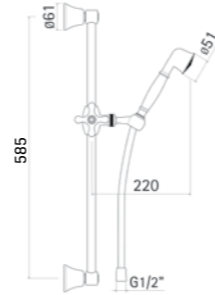

■ 00000830L401 53,90

Braccio in ottone tondo
Ø22 mm per installazione a
parete, L=400 mm
Brass shower arm, L= 400 mm

□ 2232PI000027 191,40

Deviatore da incasso a 3 uscite
Concealed 3-ways diverter

■ 0000FT110001 114,50

Set doccia con presa acqua
Shower set, bracket with water outlet

CODICE/CODE EURO

■ 0000FE110001 223,30

Asta saliscendi con doccia getto a pioggia
Shower bar with rain jet handshower

■ 000003540021 28,70

Presca d'acqua a parete
Wall outlet

CODICE/CODE EURO

■ 31790000E021 68,70

Rubinetto a squadra con movimento ceramico
Square tap with ceramic discs valves
- Entrata 1/2" M, uscita 1/2" M.
Inlets G.1/2" M, outlet 1/2" M.

■ 31750000E021 66,50

Rubinetto a squadra con movimento ceramico
Square tap with ceramic discs valves
- Entrata 1/2" M, uscita 1/2" M.
Inlets G.1/2" M, outlet 1/2" M.

■ 70350741E121 178,70

Miscelatore tradizionale a parete per lavello
con movimenti ceramici
Wall-mounted sink mixer with ceramic discs valves