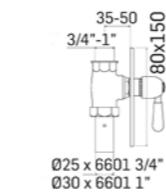

Rubinetto a squadra con movimento ceramico
Square tap with ceramic discs valves
- Entrata 1/2" M, uscita 1/2" M.
Inlets G.1/2" M, outlet 1/2" M.

■ 70350741E121 178,70

Miscelatore tradizionale a parete per lavello
con movimenti ceramici
Wall-mounted sink mixer with ceramic discs valves

■ 41470000E121 65,40

Rubinetto per lavabo
Wash basin tap

■ 6601PE00E001 70,70

Parte esterna per passo rapido incasso
Da completare con passo rapido da 3/4"o 1" - 6601PI0000*7
External components for concealed flushvalve G.3/4"
To be completed with 3/4"o 1" concealed flushvalve