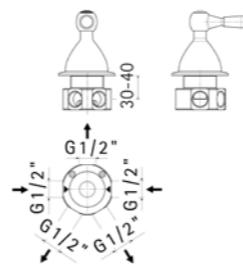

■ 00000381S001 251,90

Soffione in ottone Ø150 mm,
getto a pioggia
*Ø150 mm brass shower
head, rain jet*

■ 2232PE00E001 40,00

Maniglia e cappuccio per deviatore da incasso a 2 uscite
Handle and cap for concealed 2-ways diverter

Da completare con deviatore da incasso 2232PI000027
To be completed with concealed diverter 2232PI000027

■ 00000830L351 50,50

Braccio in ottone tondo
Ø22 mm per installazione a
parete, L=350 mm
Brass shower arm, L= 350 mm