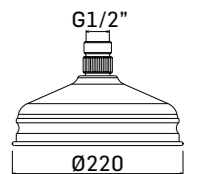

■ 00000349S001 366,40

Soffione in ottone Ø220 mm,
getto a pioggia, sistema anticalcare
*Ø220 mm brass shower head, rain
jet with anti-lime system*

■ 00000381S001 251,90

Soffione in ottone Ø150 mm,
getto a pioggia
*Ø150 mm brass shower
head, rain jet*

■ 2232PE00E001 40,00

Maniglia e cappuccio per deviatore da incasso a 2 uscite
Handle and cap for concealed 2-ways diverter

Da completare con deviatore da incasso 2232PI000027
To be completed with concealed diverter 2232PI000027