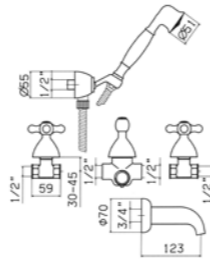

CODICE/CODE EURO

1029F311E021 400,70

Miscelatore tradizionale esterno per vasca con movimenti ceramici e doccia a mano
Exposed bath mixer with ceramic discs valves and handshower

CODICE/CODE EURO

38750349E021 641,10

Batteria incasso per doccia con movimenti ceramici, soffione Ø220
Concealed shower mixers with ceramic discs valves, Ø220 mm wall fixing shower head

2875FT11E021 480,00

Batteria incasso per vasca con movimenti ceramici, completa di bocca a parete e accessorio doccia
Concealed bath mixers with ceramic discs valves, wall-mounted spout and shower set

3036F311E021 1.355,00

Colonna doccia con miscelatore tradizionale, con con movimenti ceramici, soffione Ø220 getto a pioggia, sistema anticalcare e accessorio doccia
Shower bar with exposed shower mixer with ceramic discs valves, Ø220 mm rain jet anti-lime shower head and handshower

1039F311E021 1.310,00

Miscelatore tradizionale per vasca con colonne a pavimento, con accessorio doccia
Free standing bath mixer with handshower

2126PE00E001 35,00

Maniglia e cappuccio per rubinetto da incasso diritto da G1/2"
Handles and cap for G1/2" straight stop-cocks

Da completare con rubinetto da incasso 2126PI000027
To be completed with concealed tap 2126PI000027

3039M000E121 157,00

Miscelatore tradizionale esterno per doccia con movimenti ceramici
Exposed shower mixer with ceramic discs valves

2126PI000027 39,00

Rubinetto da incasso diritto da G1/2" con movimento ceramico
1/2" straight stop-cock with ceramic discs valve