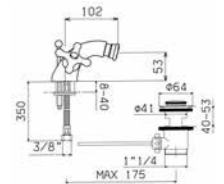

■ 54960000E051 242,80

Miscelatore monoforo per bidet con movimenti ceramici e scarico da 5/4"
Single hole bidet mixer with ceramic discs valves and 5/4" pop-up waste

■ 44380724E101 174,10

■ 44380724E10R 191,30

■ 44380724E10T 191,30

Miscelatore monoforo per lavabo/lavello con movimenti ceramici, senza scarico
Single hole basin/sink mixer with ceramic discs valves without pop-up waste