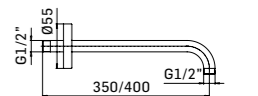

□ 2232PI000027 191,40

Deviatore da incasso a 3 uscite
Concealed 3-ways diverter