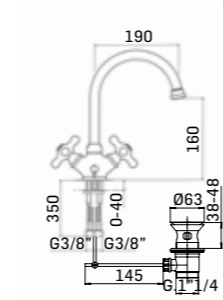

■ 44360724E151 191,30

Miscelatore per lavabo con movimenti ceramici e scarico da 5/4"
Single hole basin mixer with ceramic discs valves and pop-up waste