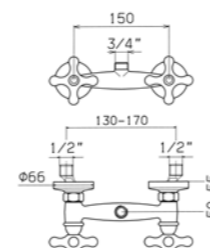

3039M000E121 157,00

Miscelatore tradizionale esterno per doccia con movimenti ceramici
Exposed shower mixer with ceramic discs valves