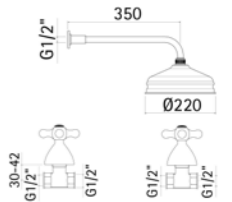

CODICE/CODE EURO

38750349E021 641,10

Batteria incasso per doccia con movimenti ceramici, soffione Ø220
Concealed shower mixers with ceramic discs valves, Ø220 mm wall fixing shower head

2875FT11E021 480,00

Batteria incasso per vasca con movimenti ceramici, completa di bocca a parete e accessorio doccia
Concealed bath mixers with ceramic discs valves, wall-mounted spout and shower set