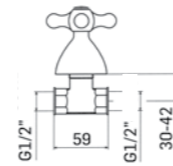

2126PI000027 39,00

Rubinetto da incasso diritto da G1/2" con movimento ceramico
1/2" straight stop-cock with ceramic discs valve

CODICE/CODE EURO

■ 212200000031 73,40

Rubinetto da incasso diritto da G3/4" movimento tradizionale
G3/4" straight stop-cock with traditional headvalves