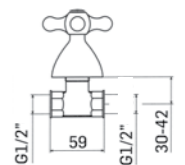

2126PE00E001 35,00

Maniglia e cappuccio per rubinetto da incasso diritto da G1/2"
Handles and cap for G1/2" straight stop-cocks

Da completare con rubinetto da incasso 2126PI000027
To be completed with concealed tap 2126PI000027