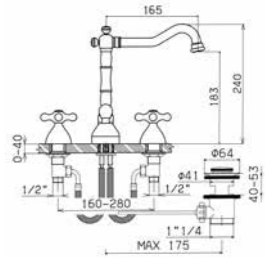

■ 45750725E251 368,80

Miscelatore per lavabo con movimenti ceramici e scarico da 5/4"
Single hole basin mixer with ceramic discs valves and 5/4" pop-up waste