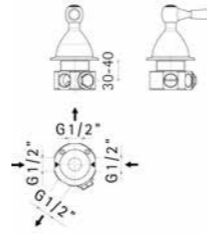

■ 2233PE00E001 40,00

Maniglia e cappuccio per deviatore da incasso a 2 uscite
Handle and cap for concealed 2-ways diverter

Da completare con deviatore da incasso 2233PI000027
To be completed with concealed diverter 2233PI000027