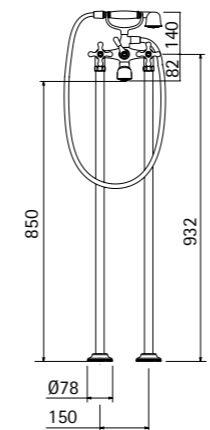

CODICE/CODE EURO

1029F311E021 400,70

Miscelatore tradizionale esterno per vasca con movimenti ceramici e doccia a mano
Exposed bath mixer with ceramic discs valves and handshower

CODICE/CODE EURO

38750349E021 641,10

Batteria incasso per doccia con movimenti ceramici, soffione Ø220
Concealed shower mixers with ceramic discs valves, Ø220 mm wall fixing shower head

2875FT11E021 480,00

Batteria incasso per vasca con movimenti ceramici, completa di bocca a parete e accessorio doccia
Concealed bath mixers with ceramic discs valves, wall-mounted spout and shower set

3036F311E021 1.355,00

Colonna doccia con miscelatore tradizionale, con con movimenti ceramici, soffione Ø220 getto a pioggia, sistema anticalcare e accessorio doccia
Shower bar with exposed shower mixer with ceramic discs valves, Ø220 mm rain jet anti-lime shower head and handshower

1039F311E021 1.310,00

Miscelatore tradizionale per vasca con colonne a pavimento, con accessorio doccia
Free standing bath mixer with handshower

2126PE00E001 35,00

Maniglia e cappuccio per rubinetto da incasso diritto da G1/2"
Handles and cap for G1/2" straight stop-cocks

Da completare con rubinetto da incasso 2126PI000027
To be completed with concealed tap 2126PI000027

3039M000E121 157,00

Miscelatore tradizionale esterno per doccia con movimenti ceramici
Exposed shower mixer with ceramic discs valves

2126PI000027 39,00

Rubinetto da incasso diritto da G1/2" con movimento ceramico
1/2" straight stop-cock with ceramic discs valve