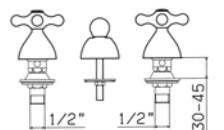

■ 55590000E051 183,20

Batteria per bidet con movimenti ceramici e scarico da 5/4"
3-holes bidet mixer with ceramic discs valves and 5/4" pop-up waste