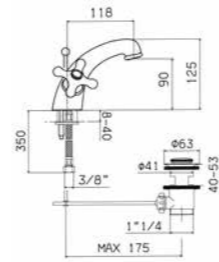

CODICE/CODE EURO

■ 44160000E151 245,10

Miscelatore per lavabo con movimenti ceramici e scarico da 5/4"
Single hole basin mixer with ceramic discs valves and pop-up waste