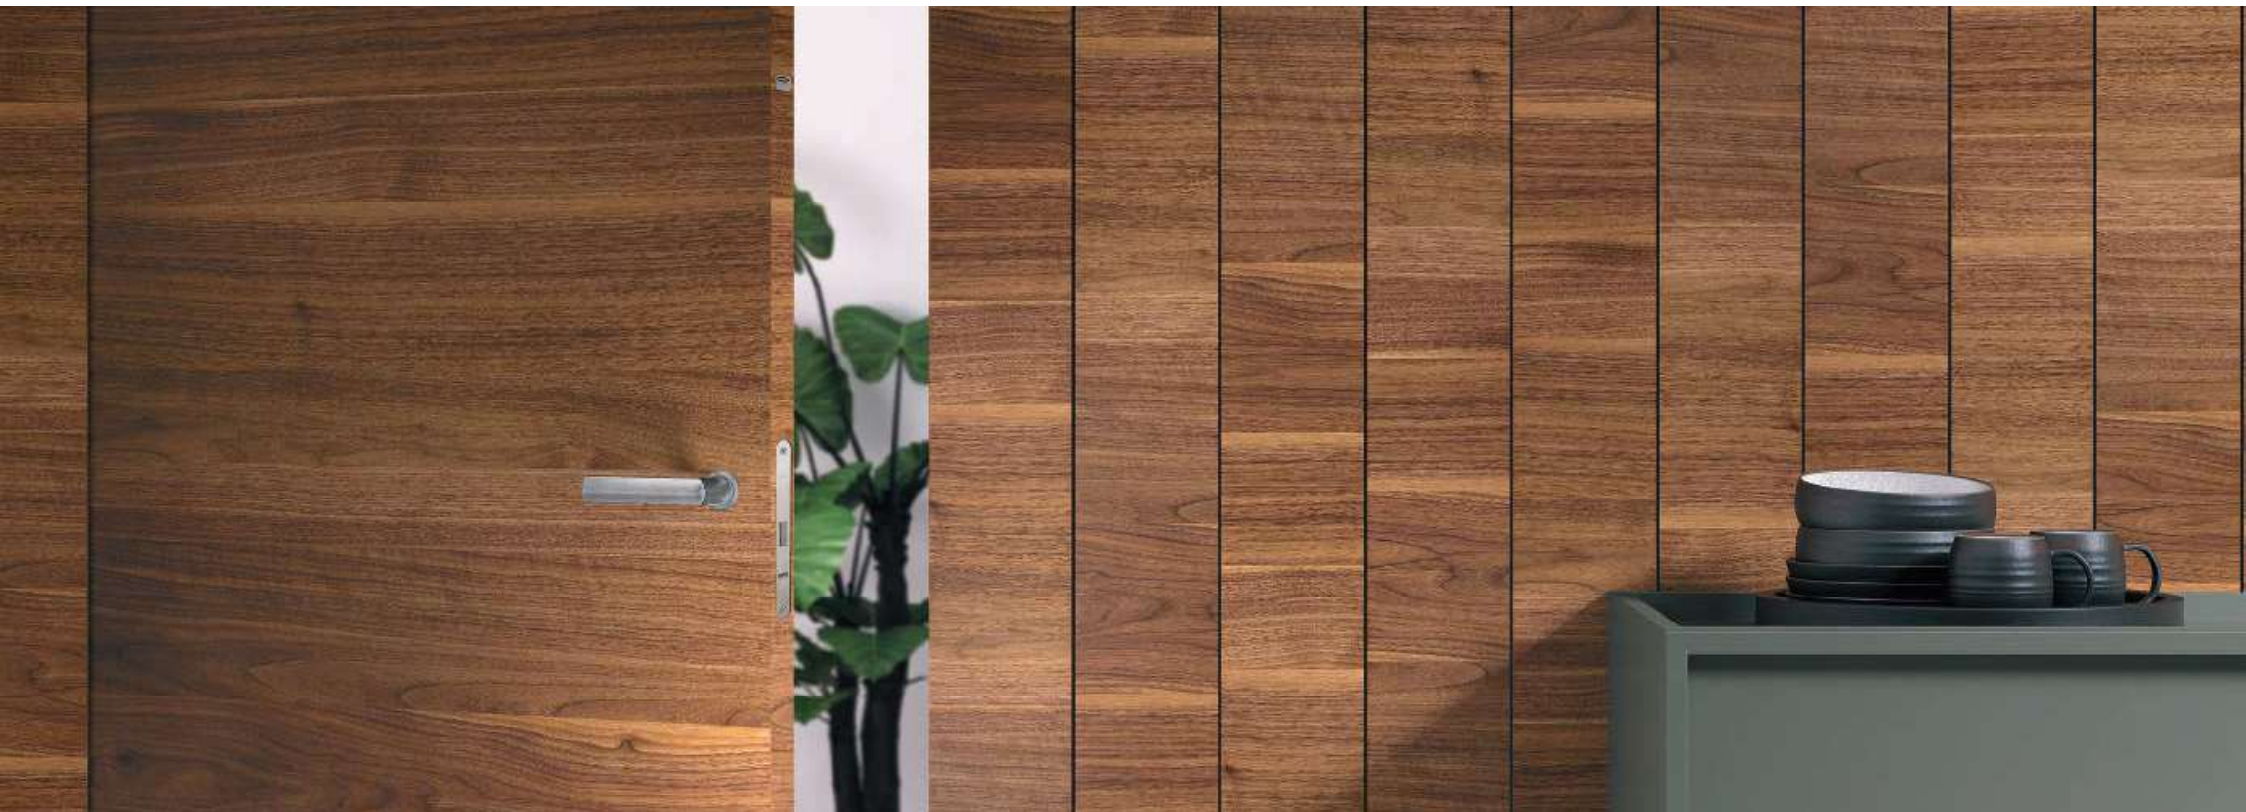

eterea collection
Art. 13E
noce canaletto

Wood doors collection

eterea

La porta raso muro che non c'è.

La collezione ETEREA è progettata dalla divisione Ricerca&Sviluppo di GD DORIGO ed è una porta a filo corridoio, apribile sia a spingere che a tirare, realizzata con un sistema di stipite brevettato e realizzato nella versione cartongesso o intonaco. Abbinato allo stipite è offerta una vasta gamma di pannelli con possibilità di finitura a tempera che rende la porta completamente invisibile nel contesto della stanza. Chi ricerca un design "minimal" può scegliere tra l'intera gamma di colori RAL opachi oppure tra numerose essenze pregiate.

The invisible frameless door.

ETEREA collection, designed by the research division of GD DORIGO, is a frameless corridor door which opens by pushing or pulling. It has a patented frame and is available plastered or in plasterboard. Together with the frame, we offer a wide range of panels with a tempera finish which makes the door invisible in the room. For those looking for a "minimal" design, we offer the full range of RAL colours with matt finishes and many quality wood veneers.

Dettaglio porta eterea noce canaletto,
abbinata a boiserie

Eteera door noce canaletto veneered,
with boiserie

eteres collection
Art. 11E
rovere ghiaccio

pratika collection
sistema modulare di attrezzaggio parete
wall equipped modular system