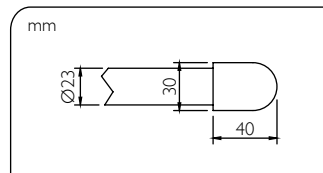

Electro

Ref.	A mm	B mm	Elem. n.	White & Colors		Chrome & Galvanics	
				Potenza W	Potenza W	Potenza W	Peso kg
BAEP069050T	770	500	13	300			9,1
BAEP092050T	992	500	18	500	300		12,3
BAEP120050T	1251	500	27	750	500		16,7
BAEP180050T	1880	500	40	1000	750		26

FISSAGGI A PARETE

Wall fastening systems
Systèmes d'installation murale
Sistemas de fijación a la pared

DIMENSIONI CORPO

Radiator body dimensions
Dimensions du corps chauffant
Dimensiones del cuerpo calefactor

A = altezza; B = larghezza
A = height; B = width
A = hauteur; B = largeur
A = altura; B = ancho

[mm]

NOTE TECNICHE

Lunghezza cavo 0,7 mt dotato di Europlug
Cable length 0,7 mt with Europlug
Longueur du câble 0,7 m avec Europlug
Longitud del cable 0,7 mt con Europlug