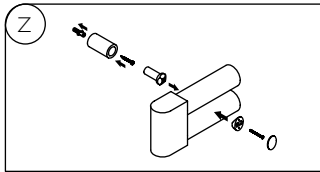

FISSAGGI A PARETE

Wall fastening systems
Systèmes d'installation murale
Sistemas de fijación a la pared