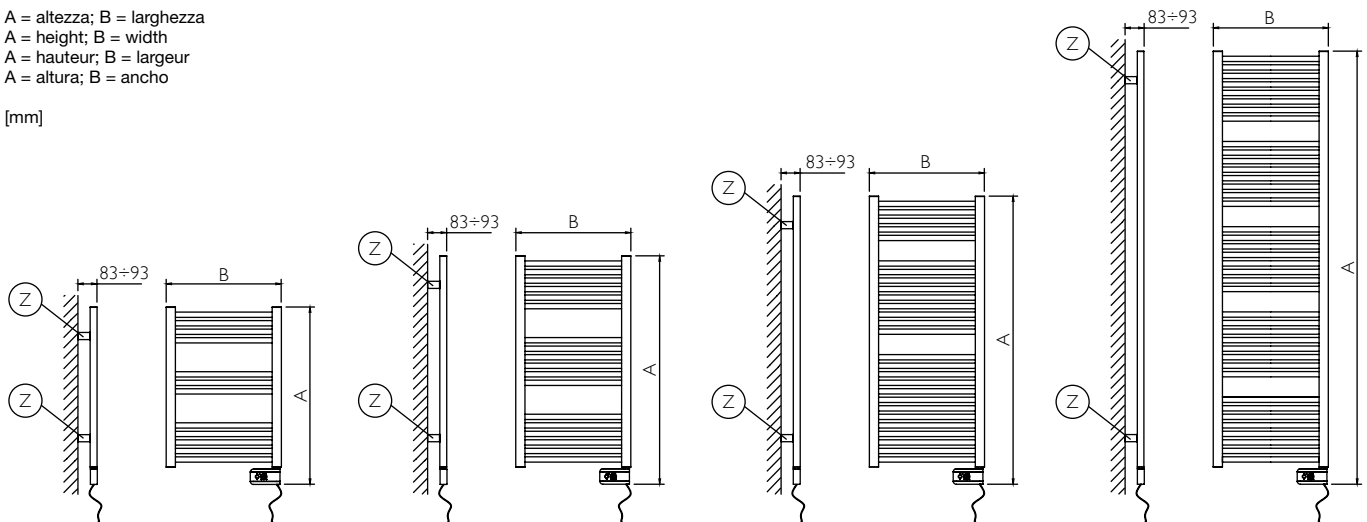

Electro

Ref.	A mm	B mm	Elem. n.	White & Colors		Chrome & Galvanics	
				Potenza W	Potenza W	Potenza W	Peso kg
BAEP069050T	770	500	13	300			9,1
BAEP092050T	992	500	18	500	300		12,3
BAEP120050T	1251	500	27	750	500		16,7
BAEP180050T	1880	500	40	1000	750		26

A = altezza; B = larghezza
A = height; B = width
A = hauteur; B = largeur
A = altura; B = ancho

[mm]

NOTE TECNICHE

Lunghezza cavo 0,7 mt dotato di Europlug
Cable length 0,7 mt with Europlug
Longueur du câble 0,7 m avec Europlug
Longitud del cable 0,7 mt con Europlug