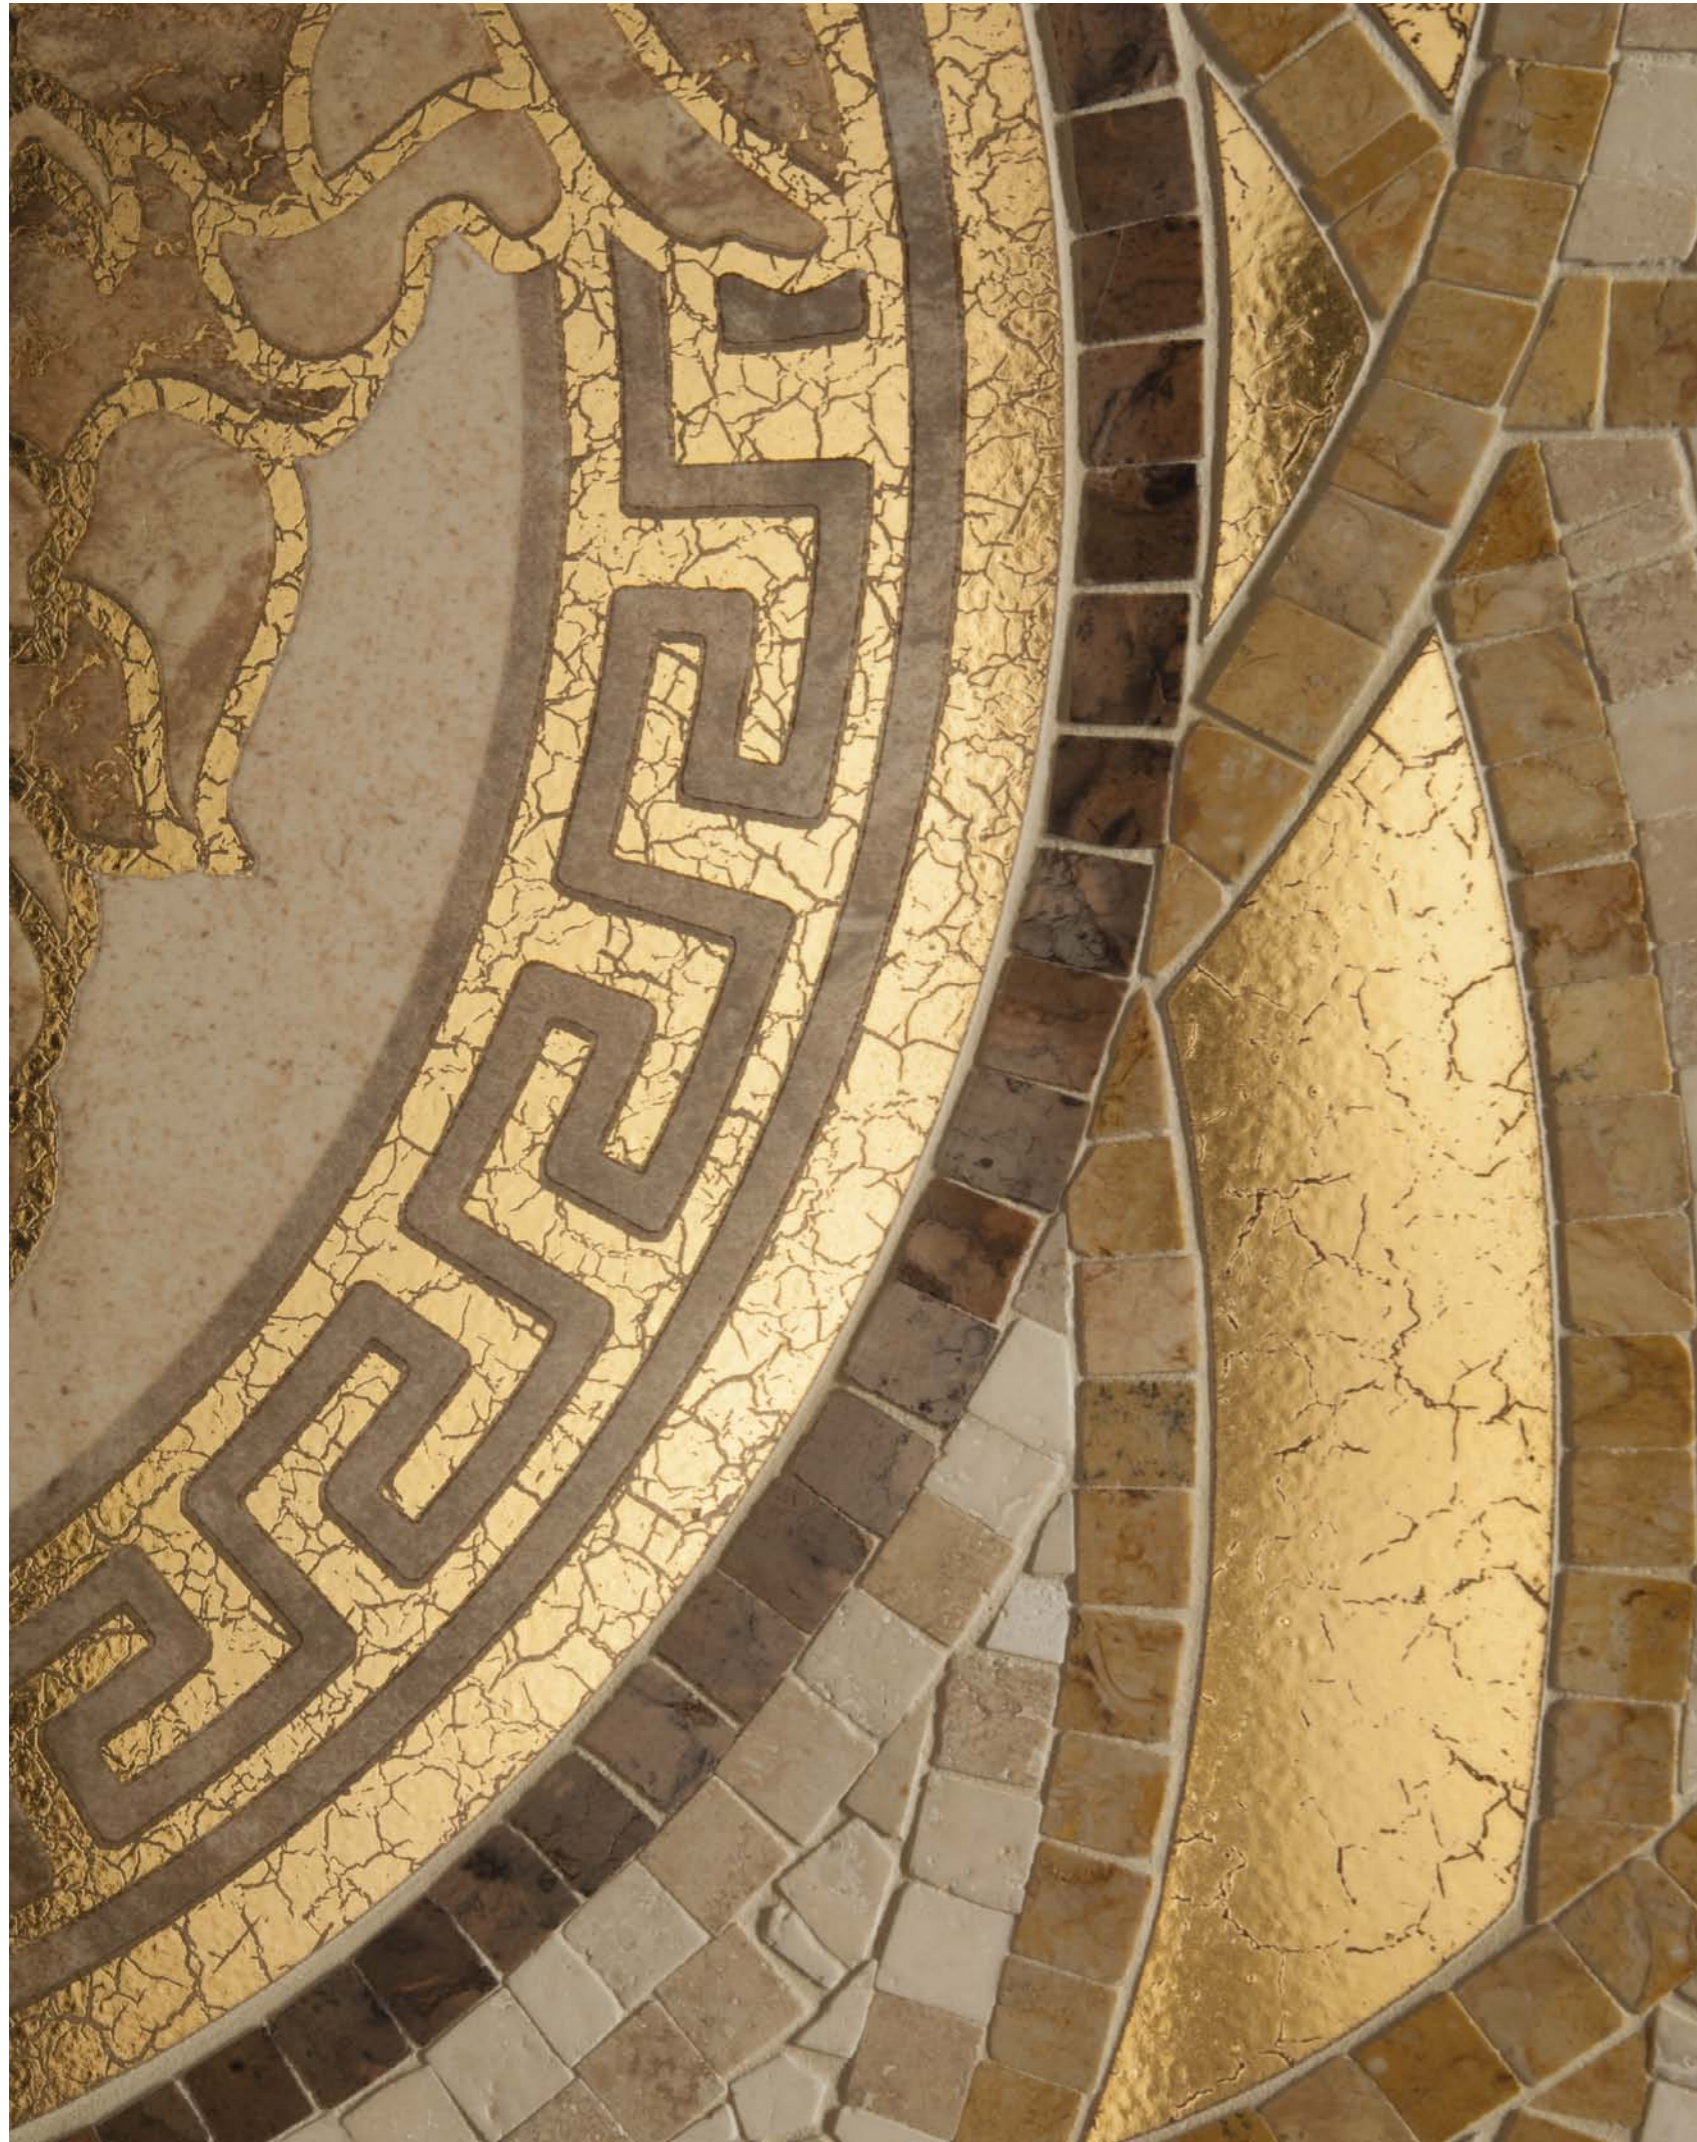

68305 BEIGE/ORO

68306 WHITE/BLACK

MOSAICO 39,4x158

68302 BEIGE/ORO

68303 WHITE/BLACK

STAMPA AD ALTA RISOLUZIONE / HIGH-DEFINITION PRINTING /
IMPRESSION HAUTE RÉOLUTION / HOCHAUFLÖSUNGSDRUCK /
IMPRESIÓN DE ALTA RESOLUCIÓN / ПЕЧАТЬ С ВЫСОКИМ РАЗРЕШЕНИЕМ / 高分辨率印刷