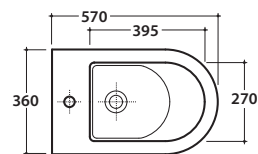

FORTY3 BIDETMULTI® FO009BI

CE EN 14528:2015

GLOBO

Effetto antibatterico su ceramica BATAFORM®

Bagno di Colore

Prodotto smaltato con CERASLIDE®

Cod. **FO009BI**

Bidet a terra 57.36 h 43 cm. MULTI. Installazione filo parete. Completo di FISSAGGIHOST®. Peso 25 Kg

| | | | | | |
|----------|----------------|----------|----------------|----------|-----------------|
| A | 80 <-----> 160 | B | 85 <-----> 130 | C | 170 <-----> 220 |
|----------|----------------|----------|----------------|----------|-----------------|

Cod. **FI012BI**

Piletta up and down con tappo in ceramica per bidet. Peso 0,5 Kg

Cod. **FI012CR**

Piletta cromata up and down per bidet. Peso 0,5 Kg