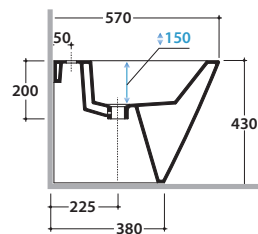

FORTY3 BIDETMULTI® FO009BI

CE EN 14528:2015

GLOBO

Effetto antibatterico su ceramica BATAFORM®

Bagno di Colore

Prodotto smaltato con CERASLIDE®

Cod. **FO009BI**

Bidet a terra 57.36 h 43 cm. MULTI. Installazione filo parete. Completo di FISSAGGIHOST®. Peso 25 Kg

| | | | | | |
|----------|----------------|----------|----------------|----------|-----------------|
| A | 80 <-----> 160 | B | 85 <-----> 130 | C | 170 <-----> 220 |
|----------|----------------|----------|----------------|----------|-----------------|

Cod. **FI012BI**

Piletta up and down con tappo in ceramica per bidet. Peso 0,5 Kg

Cod. **FI012CR**

Piletta cromata up and down per bidet. Peso 0,5 Kg