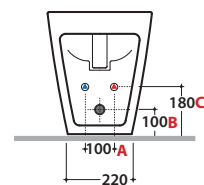

FORTY3 BIDETMULTI® FO009BI

CE EN 14528:2015

GLOBO

Effetto antibatterico su ceramica BATAFORM®

Bagno di Colore

Prodotto smaltato con CERASLIDE®

Cod. **FO009BI**

Bidet a terra 57.36 h 43 cm. MULTI. Installazione filo parete. Completo di FISSAGGIHOST®. Peso 25 Kg

| | | | | | |
|----------|----------------|----------|----------------|----------|-----------------|
| A | 80 <-----> 160 | B | 85 <-----> 130 | C | 170 <-----> 220 |
|----------|----------------|----------|----------------|----------|-----------------|