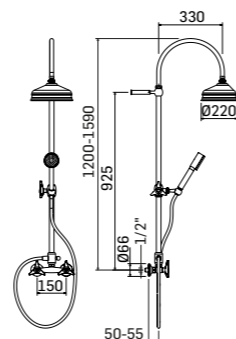

CODICE/CODE EURO

■ 1040F2140021 1.410,00

Miscelatore tradizionale esterno per vasca con colonne a pavimento, con movimenti ceramici, completo di accessorio doccia
Free standing bath mixer with ceramic discs valves and handshower

□ 2512PI000027 69,30

Rubinetti da incasso diritti da 1/2" con movimenti ceramici
1/2" straight stop-cock with ceramic discs valves

□ 2510PI000027 69,30

Rubinetti da incasso diritti da 1/2" con movimenti tradizionali
1/2" straight stop-cock with traditional headvalves

■ 2513PE000001 90,00

■ 2513PE00000G 250,00

■ 2513PE00000F 250,00

Maniglia e cappuccio per deviatore da incasso a 2 uscite
Handle and cap for concealed 2-ways diverter

Da completare con deviatore da incasso 2513PI000027
To be completed with diverter 2513PI000027

□ 2513PI000027 237,50

Deviatore da incasso a 2 uscite - 2 ingressi da 1/2" F., 2 uscite da 1/2" F.
Concealed 2-ways diverter - 2 inlets G.1/2" F., 2 outlets G1/2" F.

■ 2516PE000001 90,00

■ 2516PE00000G 250,00

■ 2516PE00000F 250,00

Maniglia e cappuccio per deviatore da incasso a 3 uscite
Handle and cap for concealed 3-ways diverter

Da completare con deviatore da incasso 2516PI000027
To be completed with diverter 2516PI000027

□ 2516PI000027 254,00

Deviatore da incasso a 3 uscite - 2 ingressi da 1/2" F., 3 uscite da 1/2" F.
Concealed 3-ways diverter - 2 inlets G.1/2" F., 3 outlets G1/2" F.

■ 3030F2140021 1.628,00

■ 3030F214002G 2.442,00

■ 3030F214002F 2.442,00

Colonna doccia con miscelatore tradizionale con movimenti ceramici, soffione, accessorio doccia e deviatore automatico
Shower bar with exposed shower mixer with ceramic discs valves, shower head, handshower and automatic diverter

■ 2512PE000001 153,80

■ 2512PE00000G 264,50

■ 2512PE00000F 264,50