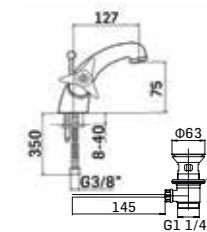

CODICE/CODE EURO

45100000051	457,20
4510000005G	667,50
4510000005F	667,50

Batteria per lavabo a 3 fori con movimenti ceramici e scarico da 5/4"
3-holes basin mixer with ceramic discs valves and 5/4" pop-up waste

4519PE000001	365,90
4519PE00000G	572,50
4519PE00000F	572,50

Parti esterne per lavabo a muro
External components for wall-mounted basin mixer

Da completare con rubinetti da incasso 4519PI000027-4515PI000027
To be completed with straight stop-cocks and diverter 4519PI000027-4515PI000027

4519PI000027	73,70

Rubinetti da incasso con movimenti ceramici per batteria da lavabo a muro
Straight stop-cocks with ceramic discs valves for wall-mounted basin mixer

4515PI000027	73,70

Rubinetti da incasso con movimenti tradizionali per batteria da lavabo a muro
Straight stop-cocks with traditional headvalves for wall-mounted basin mixer

45110000051	260,00
4511000005G	375,40
4511000005F	375,40

Miscelatore monocomando per lavabo con scarico da 5/4" con comando a pressione
Single lever basin mixer with 5/4" up&down system popup waste

55110000051	260,00
5511000005G	375,40
5511000005F	375,40

Miscelatore monocomando per bidet con scarico da 5/4" con comando a pressione
Single lever bidet mixer with 5/4" up&down system popup waste

CODICE/CODE EURO

45140000051	418,30
4514000005G	627,30

Miscelatore tradizionale per lavabo con movimenti ceramici e scarico da 5/4"
Single hole basin mixer with ceramic discs valves and 5/4" pop-up waste

2519FR14PE01	611,00
2519FR14PE0G	1.118,40
2519FR14PE0F	1.118,40

Parti esterne per batteria vasca da incasso con bocca a parete e accessorio doccia
External components for bath mixers with wallmounted spout and shower set