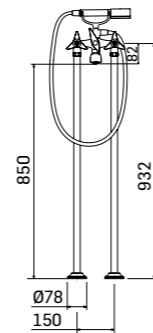

CODICE/CODE EURO

■ 1040F2140021 1.410,00

Miscelatore tradizionale esterno per vasca con colonne a pavimento, con movimenti ceramici, completo di accessorio doccia
Free standing bath mixer with ceramic discs valves and handshower

□ 2512PI000027 69,30

Rubinetti da incasso diritti da 1/2" con movimenti ceramici
1/2" straight stop-cock with ceramic discs valves

□ 2510PI000027 69,30

Rubinetti da incasso diritti da 1/2" con movimenti tradizionali
1/2" straight stop-cock with traditional headvalves

■ 2513PE000001 90,00

■ 2513PE00000G 250,00

■ 2513PE00000F 250,00

Maniglia e cappuccio per deviatore da incasso a 2 uscite
Handle and cap for concealed 2-ways diverter

Da completare con deviatore da incasso 2513PI000027
To be completed with diverter 2513PI000027

□ 2513PI000027 237,50

Deviatore da incasso a 2 uscite - 2 ingressi da 1/2" F., 2 uscite da 1/2" F.
Concealed 2-ways diverter - 2 inlets G.1/2" F., 2 outlets G1/2" F.

■ 2516PE000001 90,00

■ 2516PE00000G 250,00

■ 2516PE00000F 250,00

Maniglia e cappuccio per deviatore da incasso a 3 uscite
Handle and cap for concealed 3-ways diverter

Da completare con deviatore da incasso 2516PI000027
To be completed with diverter 2516PI000027

□ 2516PI000027 254,00

Deviatore da incasso a 3 uscite - 2 ingressi da 1/2" F., 3 uscite da 1/2" F.
Concealed 3-ways diverter - 2 inlets G.1/2" F., 3 outlets G1/2" F.

■ 3030F2140021 1.628,00

■ 3030F214002G 2.442,00

■ 3030F214002F 2.442,00

Colonna doccia con miscelatore tradizionale con movimenti ceramici, soffione, accessorio doccia e deviatore automatico
Shower bar with exposed shower mixer with ceramic discs valves, shower head, handshower and automatic diverter

■ 2512PE000001 153,80

■ 2512PE00000G 264,50

■ 2512PE00000F 264,50