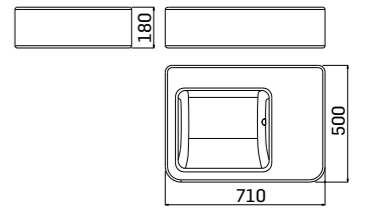

LAVABO MONTECATINI IN CRISTALPLANT®

CODICE/CODE EURO

■ 4000000000J 1.480,00

■ 4000000000K 1.790,00

Lavabo Montecatini sopra piano o da parete in Cristalplant®, in finitura bianco opaco (J) e nero opaco (K), con scarico libero senza troppo pieno con griglia filtro.

Montecatini countertop or wall-mounted washbasin in Cristalplant®, in matt white (J) and matt black (K) finish, with free drain without overflow with filter grid.

Versione senza forature // Version without holes

Da abbinare a rubinetteria per installazione a parete art. 4519
To be combined with wall-mounted mixer ref. 4519

■ 4001000000J 1.480,00

■ 4001000000K 1.790,00

Lavabo Montecatini sopra piano o da parete in Cristalplant®, in finitura bianco opaco (J) e nero opaco (K), con scarico libero senza troppo pieno con griglia filtro.

Montecatini countertop or wall-mounted washbasin in Cristalplant®, in matt white (J) and matt black (K) finish, with free drain without overflow with filter grid.

Versione con foratura laterale originale Gio Ponti // Version with original Gio Ponti side drilling

Da abbinare a rubinetteria tradizionale a 3 fori art. 4510
To be combined with 3-holes traditional ref. 4510

■ 4002000000J 1.480,00

■ 4002000000K 1.790,00

Lavabo Montecatini sopra piano o da parete in Cristalplant®, in finitura bianco opaco (J) e nero opaco (K), con scarico libero senza troppo pieno con griglia filtro.

Montecatini countertop or wall-mounted washbasin in Cristalplant®, in matt white (J) and matt black (K) finish, with free drain without overflow with filter grid.

Versione con foratura 3 fori centrale // Version with 3 holes traditional

Da abbinare a rubinetteria tradizionale a 3 fori art. 4510
To be combined with 3-holes traditional ref. 4510

■ 4003000000J 1.480,00