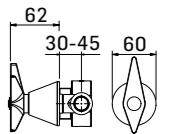

■ 2513PE000001 90,00

■ 2513PE00000G 250,00

■ 2513PE00000F 250,00

Maniglia e cappuccio per deviatore da incasso a 2 uscite
Handle and cap for concealed 2-ways diverter

Da completare con deviatore da incasso 2513PI000027
To be completed with diverter 2513PI000027