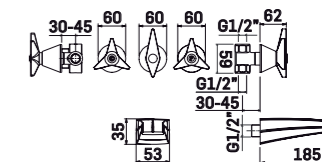

Parti esterne per batteria vasca da incasso con bocca a parete e accessorio doccia
External components for bath mixers with wallmounted spout and shower set

Da completare con rubinetti da incasso e deviatore 2519PI000027-2520PI000027
To be completed with straight stop-cocks and diverter 2519PI000027-2520PI000027