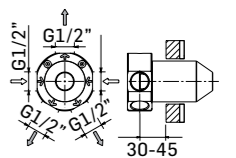

□ 2516PI000027 254,00

Deviatore da incasso a 3 uscite - 2 ingressi da 1/2" F., 3 uscite da 1/2" F.
Concealed 3-ways diverter - 2 inlets G.1/2" F., 3 outlets G1/2" F.

■ 3030F2140021 1.628,00

■ 3030F214002G 2.442,00

■ 3030F214002F 2.442,00

Colonna doccia con miscelatore tradizionale con movimenti ceramici, soffione, accessorio doccia e deviatore automatico
Shower bar with exposed shower mixer with ceramic discs valves, shower head, handshower and automatic diverter