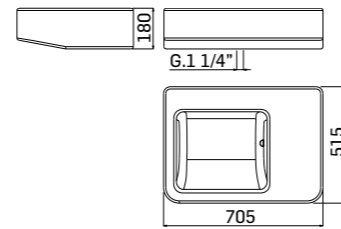

LAVABO MONTECATINI IN CRISTALPLANT®

CODICE/CODE EURO

■ 4000000000J 1.480,00

■ 4000000000K 1.790,00

Lavabo Montecatini sopra piano o da parete in Cristalplant®, in finitura bianco opaco (J) e nero opaco (K), con scarico libero senza troppo pieno con griglia filtro.

Montecatini countertop or wall-mounted washbasin in Cristalplant®, in matt white (J) and matt black (K) finish, with free drain without overflow with filter grid.

Versione senza forature // Version without holes

Da abbinare a rubinetteria per installazione a parete art. 4519
To be combined with wall-mounted mixer ref. 4519

■ 4001000000J 1.480,00

■ 4001000000K 1.790,00

Lavabo Montecatini sopra piano o da parete in Cristalplant®, in finitura bianco opaco (J) e nero opaco (K), con scarico libero senza troppo pieno con griglia filtro.

Montecatini countertop or wall-mounted washbasin in Cristalplant®, in matt white (J) and matt black (K) finish, with free drain without overflow with filter grid.

Versione con foratura laterale originale Gio Ponti // Version with original Gio Ponti side drilling

Da abbinare a rubinetteria tradizionale a 3 fori art. 4510
To be combined with 3-holes traditional ref. 4510

■ 4002000000J 1.480,00

■ 4002000000K 1.790,00

Lavabo Montecatini sopra piano o da parete in Cristalplant®, in finitura bianco opaco (J) e nero opaco (K), con scarico libero senza troppo pieno con griglia filtro.

Montecatini countertop or wall-mounted washbasin in Cristalplant®, in matt white (J) and matt black (K) finish, with free drain without overflow with filter grid.

Versione con foratura 3 fori centrale // Version with 3 holes traditional

Da abbinare a rubinetteria tradizionale a 3 fori art. 4510
To be combined with 3-holes traditional ref. 4510

■ 4003000000J 1.480,00