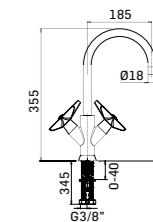

CODICE/CODE EURO

0000FN140001 332,00
0000FN14000G 529,00

Asta saliscendi con doccia
getto a pioggia
*Shower bar with rain
jet handshower*

000003250121 57,30
00000325012G 100,80

Preso d'acqua a parete
Wall outlet

00000838S001 268,00
00000838S00G 455,70
00000838S00F 455,70

Soffione in ottone Ø300 mm, ispezionabile,
getto a pioggia, sistema anticalcare
*Ø300 mm brass shower head, inspectable,
rain jet with anti-lime system*

00000349S001 366,40
00000349S00G 600,00
00000349S00F 600,00

Soffione in ottone Ø220 mm, getto a pioggia,
sistema anticalcare
Ø300 mm brass shower head, rain jet with anti-lime system

00000830L351 50,50
00000830L35G 137,40
00000830L35F 137,40

Braccio in ottone tondo
Ø22 mm per installazione a
parete, L=350 mm
Brass shower arm, L= 350 mm

00000830L401 53,90

Braccio in ottone tondo
Ø22 mm per installazione a
parete, L=400 mm
Brass shower arm, L= 400 mm

CODICE/CODE EURO

251500000021 245,70
25150000002G 361,60
25150000002F 361,60

Bocca di erogazione a parete
Wall-mounted spout

751900000001 344,60
75190000000G 552,50
75190000000F 552,50

Miscelatore monoforo per lavabo/lavello
con movimenti ceramici, senza scarico
*Single hole basin/sink mixer
with ceramic discs valves, without pop-up waste*

753507410021 237,60
75350741002G 356,40
75350741002F 356,40

Miscelatore tradizionale a parete per lavello
con movimenti ceramici
Wall-mounted sink mixer with ceramic discs valves

660100000031 69,90
66010000003G 142,10
66010000003F 142,10

Passo rapido da incasso per WC
da G.3/4", composto da parte
grezza e parte di finitura
*G.3/4" concealed flushvalve,
composed by assembly
components and external
components*

660100000041 81,40
66010000004G 153,50
66010000004F 153,50