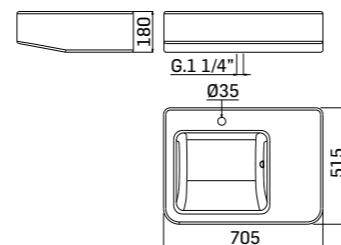

LAVABO MONTECATINI IN CRISTALPLANT®

CODICE/CODE EURO

■ 4000000000J 1.480,00

■ 4000000000K 1.790,00

Lavabo Montecatini sopra piano o da parete in Cristalplant®, in finitura bianco opaco (J) e nero opaco (K), con scarico libero senza troppo pieno con griglia filtro.

Montecatini countertop or wall-mounted washbasin in Cristalplant®, in matt white (J) and matt black (K) finish, with free drain without overflow with filter grid.

Versione senza forature // Version without holes

Da abbinare a rubinetteria per installazione a parete art. 4519
To be combined with wall-mounted mixer ref. 4519

■ 4001000000J 1.480,00

■ 4001000000K 1.790,00

Lavabo Montecatini sopra piano o da parete in Cristalplant®, in finitura bianco opaco (J) e nero opaco (K), con scarico libero senza troppo pieno con griglia filtro.

Montecatini countertop or wall-mounted washbasin in Cristalplant®, in matt white (J) and matt black (K) finish, with free drain without overflow with filter grid.

Versione con foratura laterale originale Gio Ponti // Version with original Gio Ponti side drilling

Da abbinare a rubinetteria tradizionale a 3 fori art. 4510
To be combined with 3-holes traditional ref. 4510

■ 4002000000J 1.480,00

■ 4002000000K 1.790,00

Lavabo Montecatini sopra piano o da parete in Cristalplant®, in finitura bianco opaco (J) e nero opaco (K), con scarico libero senza troppo pieno con griglia filtro.

Montecatini countertop or wall-mounted washbasin in Cristalplant®, in matt white (J) and matt black (K) finish, with free drain without overflow with filter grid.

Versione con foratura 3 fori centrale // Version with 3 holes traditional

Da abbinare a rubinetteria tradizionale a 3 fori art. 4510
To be combined with 3-holes traditional ref. 4510

■ 4003000000J 1.480,00