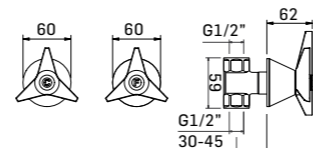

■ 2512PE000001 153,80

■ 2512PE00000G 264,50

■ 2512PE00000F 264,50

Coppia maniglie e cappucci per rubinetti da incasso diritti da G1/2"
Pair of handles and caps for G1/2" straight stop-cocks

Da completare con rubinetti da incasso 2512PI000027-2510PI000027
To be completed with straight stop-cocks 2512PI000027-2510PI000027