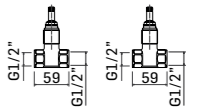

□ 2512PI000027 69,30

Rubinetti da incasso diritti da 1/2" con movimenti ceramici
1/2" straight stop-cock with ceramic discs valves

□ 2510PI000027 69,30

Rubinetti da incasso diritti da 1/2" con movimenti tradizionali
1/2" straight stop-cock with traditional headvalves