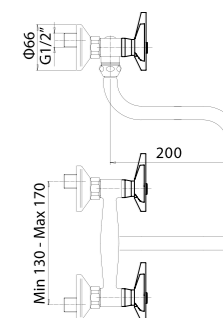

CODICE/CODE EURO

0000FN140001 332,00
0000FN14000G 529,00

Asta saliscendi con doccia
getto a pioggia
*Shower bar with rain
jet handshower*

000003250121 57,30
00000325012G 100,80

Preso d'acqua a parete
Wall outlet

00000838S001 268,00
00000838S00G 455,70
00000838S00F 455,70

Soffione in ottone Ø300 mm, ispezionabile,
getto a pioggia, sistema anticalcare
*Ø300 mm brass shower head, inspectable,
rain jet with anti-lime system*

00000349S001 366,40
00000349S00G 600,00
00000349S00F 600,00

Soffione in ottone Ø220 mm, getto a pioggia,
sistema anticalcare
Ø300 mm brass shower head, rain jet with anti-lime system

00000830L351 50,50
00000830L35G 137,40
00000830L35F 137,40

Braccio in ottone tondo
Ø22 mm per installazione a
parete, L=350 mm
Brass shower arm, L= 350 mm

00000830L401 53,90

Braccio in ottone tondo
Ø22 mm per installazione a
parete, L=400 mm
Brass shower arm, L= 400 mm

CODICE/CODE EURO

251500000021 245,70
25150000002G 361,60
25150000002F 361,60

Bocca di erogazione a parete
Wall-mounted spout

751900000001 344,60
75190000000G 552,50
75190000000F 552,50

Miscelatore monoforo per lavabo/lavello
con movimenti ceramici, senza scarico
*Single hole basin/sink mixer
with ceramic discs valves, without pop-up waste*

753507410021 237,60
75350741002G 356,40
75350741002F 356,40

Miscelatore tradizionale a parete per lavello
con movimenti ceramici
Wall-mounted sink mixer with ceramic discs valves

660100000031 69,90
66010000003G 142,10
66010000003F 142,10

Passo rapido da incasso per WC
da G.3/4", composto da parte
grezza e parte di finitura
*G.3/4" concealed flushvalve,
composed by assembly
components and external
components*

660100000041 81,40
66010000004G 153,50
66010000004F 153,50