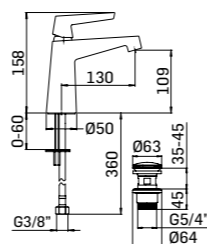

Miscelatore monocomando per lavabo con scarico da 5/4" con comando a pressione
Single lever basin mixer with 5/4" up&down system popup waste