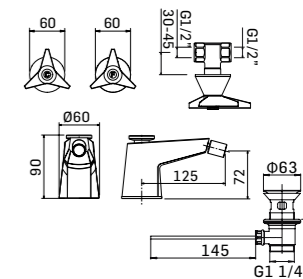

CODICE/CODE	EURO

3520PE000001	88,00
3520PE00000G	132,00
3520PE00000F	132,00

Parte esterna per miscelatore da incasso per doccia ad 1 uscita
External components for 1-way concealed single lever shower mixer
Da completare con corpo da incasso 3520PI00002*
To be completed with concealed mixer 3520PI000027

3520PI000021	111,70
3520PI00002G	167,40
3520PI00002F	167,40

Corpo miscelatore da incasso per doccia ad 1 uscita
Concealed single lever 1-way shower mixer

3515PE000001	357,80
3515PE00000G	594,60
3515PE00000F	594,60

Parte esterna di finitura per miscelatore termostatico da incasso per doccia con deviatore a 2 uscite
External components for concealed thermostatic shower mixer 2-ways diverter
Da completare con gruppo termostatico da incasso 271000000027
To be completed with concealed thermostatic mixer 271000000027

271000000027	223,30

Gruppo doccia incasso termostatico universale con deviatore a 2 uscite
Universal built-in thermostatic shower mixer with 2 ways diverter

551000000051	457,20
55100000005G	667,50
55100000005F	667,50

Batteria per bidet a 3 fori con movimenti ceramici e scarico da 5/4"
3-holes bidet mixer with ceramic discs valves and 5/4" pop-up waste

CODICE/CODE	EURO

5513PE000001	380,80
5513PE00000G	598,20
5513PE00000F	598,20

Coppia maniglie e cappucci e bocca da piano con scarico da 5/4" per batteria bidet
Pair of handle and caps for straight stop-cocks for bidet with spout and 5/4" pop-up waste

Da completare con rubinetti da incasso 2512PI000027-2510PI000027
To be completed with straight stop-cocks 2512PI000027-2510PI000027

GIO PONTI

2512PI000027	69,30

Rubinetti da incasso diritti da 1/2" con movimenti ceramici
1/2" straight stop-cock with ceramic discs valves

2510PI000027	69,30