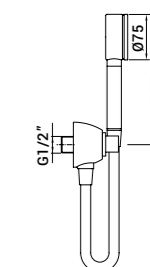

0000FR140021	274,80
0000FR14002G	435,10
0000FR14002F	435,10

Accessorio doccia con presa d'acqua per miscelatori da incasso
Shower set with water outlet for built-in mixers