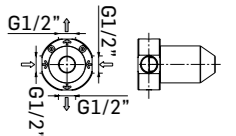

□ 2513PI000027 237,50

Deviatore da incasso a 2 uscite - 2 ingressi da 1/2" F., 2 uscite da 1/2" F.
Concealed 2-ways diverter - 2 inlets G.1/2" F., 2 outlets G1/2" F.