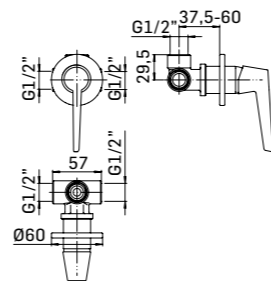

CODICE/CODE	EURO

3520PE000001	88,00
3520PE00000G	132,00
3520PE00000F	132,00

Parte esterna per miscelatore da incasso per doccia ad 1 uscita
External components for 1-way concealed single lever shower mixer
Da completare con corpo da incasso 3520PI00002*
To be completed with concealed mixer 3520PI000027