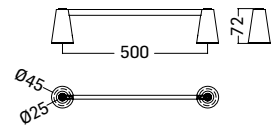

00000608L30I	205,00
00000608L30G	307,50
00000608L30F	307,50

Portasalviette 30 cm.
Towel holder cm. 30