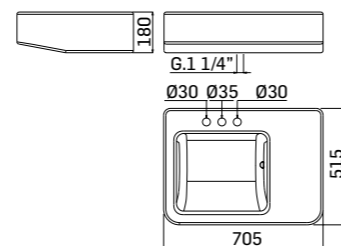

LAVABO MONTECATINI IN CRISTALPLANT®

CODICE/CODE EURO

■ 4000000000J 1.480,00

■ 4000000000K 1.790,00

Lavabo Montecatini sopra piano o da parete in Cristalplant®, in finitura bianco opaco (J) e nero opaco (K), con scarico libero senza troppo pieno con griglia filtro.

Montecatini countertop or wall-mounted washbasin in Cristalplant®, in matt white (J) and matt black (K) finish, with free drain without overflow with filter grid.

Versione senza forature // Version without holes

Da abbinare a rubinetteria per installazione a parete art. 4519
To be combined with wall-mounted mixer ref. 4519

■ 4001000000J 1.480,00

■ 4001000000K 1.790,00

Lavabo Montecatini sopra piano o da parete in Cristalplant®, in finitura bianco opaco (J) e nero opaco (K), con scarico libero senza troppo pieno con griglia filtro.

Montecatini countertop or wall-mounted washbasin in Cristalplant®, in matt white (J) and matt black (K) finish, with free drain without overflow with filter grid.

Versione con foratura laterale originale Gio Ponti // Version with original Gio Ponti side drilling

Da abbinare a rubinetteria tradizionale a 3 fori art. 4510
To be combined with 3-holes traditional ref. 4510

■ 4002000000J 1.480,00

■ 4002000000K 1.790,00

Lavabo Montecatini sopra piano o da parete in Cristalplant®, in finitura bianco opaco (J) e nero opaco (K), con scarico libero senza troppo pieno con griglia filtro.

Montecatini countertop or wall-mounted washbasin in Cristalplant®, in matt white (J) and matt black (K) finish, with free drain without overflow with filter grid.

Versione con foratura 3 fori centrale // Version with 3 holes traditional

Da abbinare a rubinetteria tradizionale a 3 fori art. 4510
To be combined with 3-holes traditional ref. 4510

■ 4003000000J 1.480,00