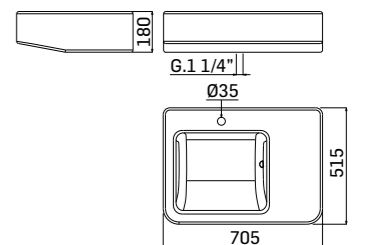

LAVABO MONTECATINI IN CRISTALPLANT®

CODICE/CODE EURO

■ 4000000000J 1.480,00

■ 4000000000K 1.790,00

Lavabo Montecatini sopra piano o da parete in Cristalplant®, in finitura bianco opaco (J) e nero opaco (K), con scarico libero senza troppo pieno con griglia filtro.

Montecatini countertop or wall-mounted washbasin in Cristalplant®, in matt white (J) and matt black (K) finish, with free drain without overflow with filter grid.

Versione senza forature // Version without holes

Da abbinare a rubinetteria per installazione a parete art. 4519
To be combined with wall-mounted mixer ref. 4519

■ 4001000000J 1.480,00

■ 4001000000K 1.790,00

Lavabo Montecatini sopra piano o da parete in Cristalplant®, in finitura bianco opaco (J) e nero opaco (K), con scarico libero senza troppo pieno con griglia filtro.

Montecatini countertop or wall-mounted washbasin in Cristalplant®, in matt white (J) and matt black (K) finish, with free drain without overflow with filter grid.

Versione con foratura laterale originale Gio Ponti // Version with original Gio Ponti side drilling

Da abbinare a rubinetteria tradizionale a 3 fori art. 4510
To be combined with 3-holes traditional ref. 4510

■ 4002000000J 1.480,00

■ 4002000000K 1.790,00

Lavabo Montecatini sopra piano o da parete in Cristalplant®, in finitura bianco opaco (J) e nero opaco (K), con scarico libero senza troppo pieno con griglia filtro.

Montecatini countertop or wall-mounted washbasin in Cristalplant®, in matt white (J) and matt black (K) finish, with free drain without overflow with filter grid.

Versione con foratura 3 fori centrale // Version with 3 holes traditional

Da abbinare a rubinetteria tradizionale a 3 fori art. 4510
To be combined with 3-holes traditional ref. 4510

■ 4003000000J 1.480,00