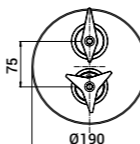

3515PE000001	357,80
3515PE00000G	594,60
3515PE00000F	594,60

Parte esterna di finitura per miscelatore termostatico da incasso per doccia con deviatore a 2 uscite
External components for concealed thermostatic shower mixer 2-ways diverter
Da completare con gruppo termostatico da incasso 271000000027
To be completed with concealed thermostatic mixer 271000000027