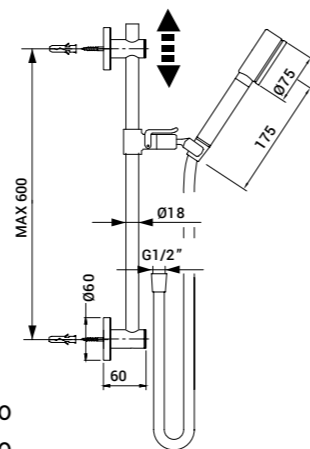

CODICE/CODE EURO

0000FN140001 332,00
0000FN14000G 529,00

Asta saliscendi con doccia
getto a pioggia
*Shower bar with rain
jet handshower*

000003250121 57,30
00000325012G 100,80

Preso d'acqua a parete
Wall outlet