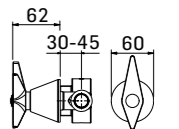

■ 2516PE000001 90,00

■ 2516PE00000G 250,00

■ 2516PE00000F 250,00

Maniglia e cappuccio per deviatore da incasso a 3 uscite
Handle and cap for concealed 3-ways diverter

Da completare con deviatore da incasso 2516PI000027
To be completed with diverter 2516PI000027