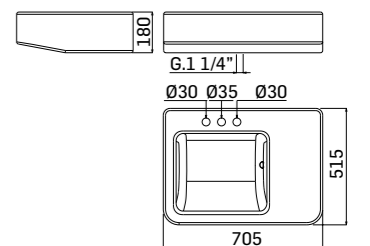

LAVABO MONTECATINI IN CRISTALPLANT®

CODICE/CODE EURO

■ 4000000000J 1.480,00

■ 4000000000K 1.790,00

Lavabo Montecatini sopra piano o da parete in Cristalplant®, in finitura bianco opaco (J) e nero opaco (K), con scarico libero senza troppo pieno con griglia filtro.

Montecatini countertop or wall-mounted washbasin in Cristalplant®, in matt white (J) and matt black (K) finish, with free drain without overflow with filter grid.

Versione senza forature // Version without holes

Da abbinare a rubinetteria per installazione a parete art. 4519
To be combined with wall-mounted mixer ref. 4519

■ 4001000000J 1.480,00

■ 4001000000K 1.790,00

Lavabo Montecatini sopra piano o da parete in Cristalplant®, in finitura bianco opaco (J) e nero opaco (K), con scarico libero senza troppo pieno con griglia filtro.

Montecatini countertop or wall-mounted washbasin in Cristalplant®, in matt white (J) and matt black (K) finish, with free drain without overflow with filter grid.

Versione con foratura laterale originale Gio Ponti // Version with original Gio Ponti side drilling

Da abbinare a rubinetteria tradizionale a 3 fori art. 4510
To be combined with 3-holes traditional ref. 4510

■ 4002000000J 1.480,00

■ 4002000000K 1.790,00

Lavabo Montecatini sopra piano o da parete in Cristalplant®, in finitura bianco opaco (J) e nero opaco (K), con scarico libero senza troppo pieno con griglia filtro.

Montecatini countertop or wall-mounted washbasin in Cristalplant®, in matt white (J) and matt black (K) finish, with free drain without overflow with filter grid.

Versione con foratura 3 fori centrale // Version with 3 holes traditional

Da abbinare a rubinetteria tradizionale a 3 fori art. 4510
To be combined with 3-holes traditional ref. 4510

■ 4003000000J 1.480,00