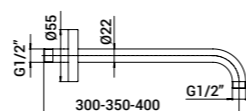

CODICE/CODE EURO

0000FN140001 332,00
0000FN14000G 529,00

Asta saliscendi con doccia
getto a pioggia
*Shower bar with rain
jet handshower*

000003250121 57,30
00000325012G 100,80

Preso d'acqua a parete
Wall outlet

00000838S001 268,00
00000838S00G 455,70
00000838S00F 455,70

Soffione in ottone Ø300 mm, ispezionabile,
getto a pioggia, sistema anticalcare
*Ø300 mm brass shower head, inspectable,
rain jet with anti-lime system*

00000349S001 366,40
00000349S00G 600,00
00000349S00F 600,00

Soffione in ottone Ø220 mm, getto a pioggia,
sistema anticalcare
Ø300 mm brass shower head, rain jet with anti-lime system

00000830L351 50,50
00000830L35G 137,40
00000830L35F 137,40

Braccio in ottone tondo
Ø22 mm per installazione a
parete, L=350 mm
Brass shower arm, L= 350 mm

00000830L401 53,90

Braccio in ottone tondo
Ø22 mm per installazione a
parete, L=400 mm
Brass shower arm, L= 400 mm

CODICE/CODE EURO

251500000021 245,70
25150000002G 361,60
25150000002F 361,60

Bocca di erogazione a parete
Wall-mounted spout

751900000001 344,60
75190000000G 552,50
75190000000F 552,50

Miscelatore monoforo per lavabo/lavello
con movimenti ceramici, senza scarico
*Single hole basin/sink mixer
with ceramic discs valves, without pop-up waste*

753507410021 237,60
75350741002G 356,40
75350741002F 356,40

Miscelatore tradizionale a parete per lavello
con movimenti ceramici
Wall-mounted sink mixer with ceramic discs valves

660100000031 69,90
66010000003G 142,10
66010000003F 142,10

Passo rapido da incasso per WC
da G.3/4", composto da parte
grezza e parte di finitura
*G.3/4" concealed flushvalve,
composed by assembly
components and external
components*

660100000041 81,40
66010000004G 153,50
66010000004F 153,50