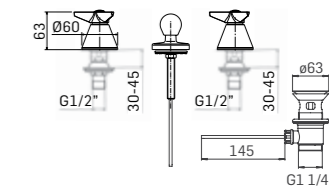

551500000051	297,00
55150000005G	475,20

Batteria per bidet a 3 fori con movimenti ceramici e scarico da 5/4"
3-holes bidet mixer with ceramic discs valves and 5/4" pop-up waste