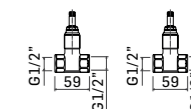

2512PI000027	69,30

Rubinetti da incasso diritti da 1/2" con movimenti ceramici
1/2" straight stop-cock with ceramic discs valves

2510PI000027	69,30

Rubinetti da incasso diritti da 1/2" con movimenti tradizionali
1/2" straight stop-cock with traditional headvalves