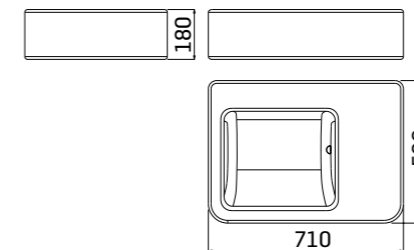

RUBINETTERIA A PARETE