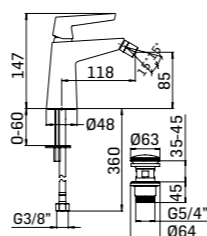

CODICE/CODE EURO

45100000051	457,20
4510000005G	667,50
4510000005F	667,50

Batteria per lavabo a 3 fori con movimenti ceramici e scarico da 5/4"
3-holes basin mixer with ceramic discs valves and 5/4" pop-up waste

4519PE000001	365,90
4519PE00000G	572,50
4519PE00000F	572,50

Parti esterne per lavabo a muro
External components for wall-mounted basin mixer

Da completare con rubinetti da incasso 4519PI000027-4515PI000027
To be completed with straight stop-cocks and diverter 4519PI000027-4515PI000027

4519PI000027	73,70

Rubinetti da incasso con movimenti ceramici per batteria da lavabo a muro
Straight stop-cocks with ceramic discs valves for wall-mounted basin mixer

4515PI000027	73,70

Rubinetti da incasso con movimenti tradizionali per batteria da lavabo a muro
Straight stop-cocks with traditional headvalves for wall-mounted basin mixer

45110000051	260,00
4511000005G	375,40
4511000005F	375,40

Miscelatore monocomando per lavabo con scarico da 5/4" con comando a pressione
Single lever basin mixer with 5/4" up&down system popup waste

55110000051	260,00
5511000005G	375,40
5511000005F	375,40

Miscelatore monocomando per bidet con scarico da 5/4" con comando a pressione
Single lever bidet mixer with 5/4" up&down system popup waste

CODICE/CODE EURO

45140000051	418,30
4514000005G	627,30

Miscelatore tradizionale per lavabo con movimenti ceramici e scarico da 5/4"
Single hole basin mixer with ceramic discs valves and 5/4" pop-up waste

2519FR14PE01	611,00
2519FR14PE0G	1.118,40
2519FR14PE0F	1.118,40

Parti esterne per batteria vasca da incasso con bocca a parete e accessorio doccia
External components for bath mixers with wallmounted spout and shower set