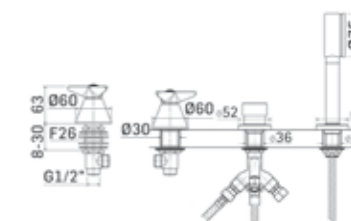

CODICE/CODE EURO

45100000051	457,20
4510000005G	667,50
4510000005F	667,50

Batteria per lavabo a 3 fori con movimenti ceramici e scarico da 5/4"
3-holes basin mixer with ceramic discs valves and 5/4" pop-up waste

4519PE000001	365,90
4519PE00000G	572,50
4519PE00000F	572,50

Parti esterne per lavabo a muro
External components for wall-mounted basin mixer

Da completare con rubinetti da incasso 4519PI000027-4515PI000027
To be completed with straight stop-cocks and diverter 4519PI000027-4515PI000027

4519PI000027	73,70

Rubinetti da incasso con movimenti ceramici per batteria da lavabo a muro
Straight stop-cocks with ceramic discs valves for wall-mounted basin mixer

4515PI000027	73,70

Rubinetti da incasso con movimenti tradizionali per batteria da lavabo a muro
Straight stop-cocks with traditional headvalves for wall-mounted basin mixer

45110000051	260,00
4511000005G	375,40
4511000005F	375,40

Miscelatore monocomando per lavabo con scarico da 5/4" con comando a pressione
Single lever basin mixer with 5/4" up&down system popup waste

55110000051	260,00
5511000005G	375,40
5511000005F	375,40

Miscelatore monocomando per bidet con scarico da 5/4" con comando a pressione
Single lever bidet mixer with 5/4" up&down system popup waste

CODICE/CODE EURO

45140000051	418,30
4514000005G	627,30

Miscelatore tradizionale per lavabo con movimenti ceramici e scarico da 5/4"
Single hole basin mixer with ceramic discs valves and 5/4" pop-up waste

2519FR14PE01	611,00
2519FR14PE0G	1.118,40
2519FR14PE0F	1.118,40

Parti esterne per batteria vasca da incasso con bocca a parete e accessorio doccia
External components for bath mixers with wallmounted spout and shower set