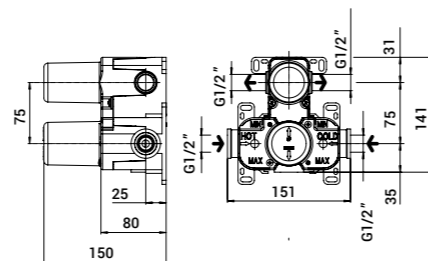

3520PI000021	111,70
3520PI00002G	167,40
3520PI00002F	167,40

Corpo miscelatore da incasso per doccia ad 1 uscita
Concealed single lever 1-way shower mixer

3515PE000001	357,80
3515PE00000G	594,60
3515PE00000F	594,60

Parte esterna di finitura per miscelatore termostatico da incasso per doccia con deviatore a 2 uscite
External components for concealed thermostatic shower mixer 2-ways diverter
Da completare con gruppo termostatico da incasso 271000000027
To be completed with concealed thermostatic mixer 271000000027

271000000027	223,30

Gruppo doccia incasso termostatico universale con deviatore a 2 uscite
Universal built-in thermostatic shower mixer with 2 ways diverter

551000000051	457,20
55100000005G	667,50
55100000005F	667,50

Batteria per bidet a 3 fori con movimenti ceramici e scarico da 5/4"
3-holes bidet mixer with ceramic discs valves and 5/4" pop-up waste