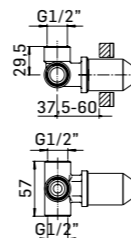

3520PI000021	111,70
3520PI00002G	167,40
3520PI00002F	167,40

Corpo miscelatore da incasso per doccia ad 1 uscita
Concealed single lever 1-way shower mixer