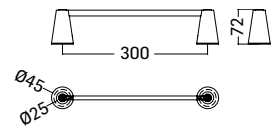

00000600000I	170,00
00000600000G	255,00
00000600000F	255,00

Portasapone a parete
Wall mounted soap dish