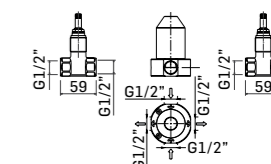

Rubinetti da incasso con movimenti ceramici e deviatore per batteria vasca
Straight stopcocks with ceramic discs valves and diverter for bath mixer

2520PI000027	406,70

Rubinetti da incasso con movimenti tradizionali e deviatore per batteria vasca
Straight stopcocks with traditional headvalves and diverter for bath mixer