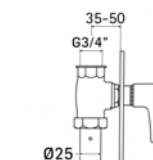

CODICE/CODE EURO

0000FN140001 332,00
0000FN14000G 529,00

Asta saliscendi con doccia
getto a pioggia
*Shower bar with rain
jet handshower*

000003250121 57,30
00000325012G 100,80

Preso d'acqua a parete
Wall outlet

00000838S001 268,00
00000838S00G 455,70
00000838S00F 455,70

Soffione in ottone Ø300 mm, ispezionabile,
getto a pioggia, sistema anticalcare
*Ø300 mm brass shower head, inspectable,
rain jet with anti-lime system*

00000349S001 366,40
00000349S00G 600,00
00000349S00F 600,00

Soffione in ottone Ø220 mm, getto a pioggia,
sistema anticalcare
Ø300 mm brass shower head, rain jet with anti-lime system

00000830L351 50,50
00000830L35G 137,40
00000830L35F 137,40

Braccio in ottone tondo
Ø22 mm per installazione a
parete, L=350 mm
Brass shower arm, L= 350 mm

00000830L401 53,90

Braccio in ottone tondo
Ø22 mm per installazione a
parete, L=400 mm
Brass shower arm, L= 400 mm

CODICE/CODE EURO

251500000021 245,70
25150000002G 361,60
25150000002F 361,60

Bocca di erogazione a parete
Wall-mounted spout

751900000001 344,60
75190000000G 552,50
75190000000F 552,50

Miscelatore monoforo per lavabo/lavello
con movimenti ceramici, senza scarico
*Single hole basin/sink mixer
with ceramic discs valves, without pop-up waste*

753507410021 237,60
75350741002G 356,40
75350741002F 356,40

Miscelatore tradizionale a parete per lavello
con movimenti ceramici
Wall-mounted sink mixer with ceramic discs valves

660100000031 69,90
66010000003G 142,10
66010000003F 142,10

Passo rapido da incasso per WC
da G.3/4", composto da parte
grezza e parte di finitura
*G.3/4" concealed flushvalve,
composed by assembly
components and external
components*

660100000041 81,40
66010000004G 153,50
66010000004F 153,50