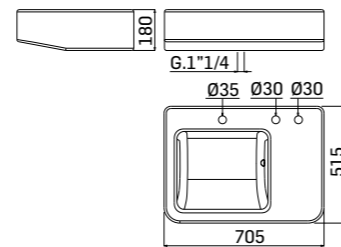

LAVABO MONTECATINI IN CRISTALPLANT®

CODICE/CODE EURO

■ 4000000000J 1.480,00

■ 4000000000K 1.790,00

Lavabo Montecatini sopra piano o da parete in Cristalplant®, in finitura bianco opaco (J) e nero opaco (K), con scarico libero senza troppo pieno con griglia filtro.

Montecatini countertop or wall-mounted washbasin in Cristalplant®, in matt white (J) and matt black (K) finish, with free drain without overflow with filter grid.

Versione senza forature // Version without holes

Da abbinare a rubinetteria per installazione a parete art. 4519
To be combined with wall-mounted mixer ref. 4519

■ 4001000000J 1.480,00

■ 4001000000K 1.790,00

Lavabo Montecatini sopra piano o da parete in Cristalplant®, in finitura bianco opaco (J) e nero opaco (K), con scarico libero senza troppo pieno con griglia filtro.

Montecatini countertop or wall-mounted washbasin in Cristalplant®, in matt white (J) and matt black (K) finish, with free drain without overflow with filter grid.

Versione con foratura laterale originale Gio Ponti // Version with original Gio Ponti side drilling

Da abbinare a rubinetteria tradizionale a 3 fori art. 4510
To be combined with 3-holes traditional ref. 4510

■ 4002000000J 1.480,00

■ 4002000000K 1.790,00

Lavabo Montecatini sopra piano o da parete in Cristalplant®, in finitura bianco opaco (J) e nero opaco (K), con scarico libero senza troppo pieno con griglia filtro.

Montecatini countertop or wall-mounted washbasin in Cristalplant®, in matt white (J) and matt black (K) finish, with free drain without overflow with filter grid.

Versione con foratura 3 fori centrale // Version with 3 holes traditional

Da abbinare a rubinetteria tradizionale a 3 fori art. 4510
To be combined with 3-holes traditional ref. 4510

■ 4003000000J 1.480,00