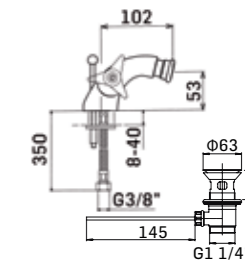

2512PI000027	69,30

Rubinetti da incasso diritti da 1/2" con movimenti ceramici
1/2" straight stop-cock with ceramic discs valves

2510PI000027	69,30

Rubinetti da incasso diritti da 1/2" con movimenti tradizionali
1/2" straight stop-cock with traditional headvalves

551400000051	418,30
55140000005G	627,30

Miscelatore monoforo per bidet con movimenti ceramici e scarico da 5/4"
Single hole bidet mixer with ceramic discs valves and 5/4" pop-up waste