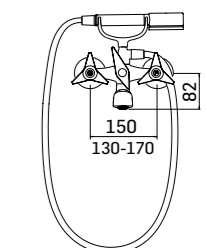

CODICE/CODE EURO

45100000051	457,20
4510000005G	667,50
4510000005F	667,50

Batteria per lavabo a 3 fori con movimenti ceramici e scarico da 5/4"
3-holes basin mixer with ceramic discs valves and 5/4" pop-up waste

4519PE000001	365,90
4519PE00000G	572,50
4519PE00000F	572,50

Parti esterne per lavabo a muro
External components for wall-mounted basin mixer

Da completare con rubinetti da incasso 4519PI000027-4515PI000027
To be completed with straight stop-cocks and diverter 4519PI000027-4515PI000027

4519PI000027	73,70

Rubinetti da incasso con movimenti ceramici per batteria da lavabo a muro
Straight stop-cocks with ceramic discs valves for wall-mounted basin mixer

4515PI000027	73,70

Rubinetti da incasso con movimenti tradizionali per batteria da lavabo a muro
Straight stop-cocks with traditional headvalves for wall-mounted basin mixer

45110000051	260,00
4511000005G	375,40
4511000005F	375,40

Miscelatore monocomando per lavabo con scarico da 5/4" con comando a pressione
Single lever basin mixer with 5/4" up&down system popup waste

55110000051	260,00
5511000005G	375,40
5511000005F	375,40

Miscelatore monocomando per bidet con scarico da 5/4" con comando a pressione
Single lever bidet mixer with 5/4" up&down system popup waste

CODICE/CODE EURO

45140000051	418,30
4514000005G	627,30

Miscelatore tradizionale per lavabo con movimenti ceramici e scarico da 5/4"
Single hole basin mixer with ceramic discs valves and 5/4" pop-up waste

2519FR14PE01	611,00
2519FR14PE0G	1.118,40
2519FR14PE0F	1.118,40

Parti esterne per batteria vasca da incasso con bocca a parete e accessorio doccia
External components for bath mixers with wallmounted spout and shower set