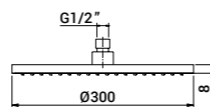

000003250121 57,30
 00000325012G 100,80

Preso d'acqua a parete
Wall outlet

00000838S001 268,00
 00000838S00G 455,70
 00000838S00F 455,70

Soffione in ottone Ø300 mm, ispezionabile,
 getto a pioggia, sistema anticalcare
*Ø300 mm brass shower head, inspectable,
 rain jet with anti-lime system*