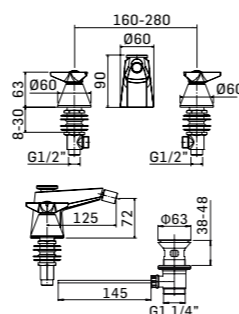

551000000051	457,20
55100000005G	667,50
55100000005F	667,50

Batteria per bidet a 3 fori con movimenti ceramici e scarico da 5/4"
3-holes bidet mixer with ceramic discs valves and 5/4" pop-up waste