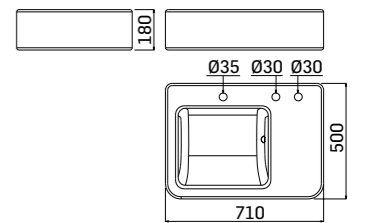

LAVABO MONTECATINI IN CRISTALPLANT®

CODICE/CODE EURO

■ 4000000000J 1.480,00

■ 4000000000K 1.790,00

Lavabo Montecatini sopra piano o da parete in Cristalplant®, in finitura bianco opaco (J) e nero opaco (K), con scarico libero senza troppo pieno con griglia filtro.

Montecatini countertop or wall-mounted washbasin in Cristalplant®, in matt white (J) and matt black (K) finish, with free drain without overflow with filter grid.

Versione senza forature // Version without holes

Da abbinare a rubinetteria per installazione a parete art. 4519
To be combined with wall-mounted mixer ref. 4519

■ 4001000000J 1.480,00

■ 4001000000K 1.790,00

Lavabo Montecatini sopra piano o da parete in Cristalplant®, in finitura bianco opaco (J) e nero opaco (K), con scarico libero senza troppo pieno con griglia filtro.

Montecatini countertop or wall-mounted washbasin in Cristalplant®, in matt white (J) and matt black (K) finish, with free drain without overflow with filter grid.

Versione con foratura laterale originale Gio Ponti // Version with original Gio Ponti side drilling

Da abbinare a rubinetteria tradizionale a 3 fori art. 4510
To be combined with 3-holes traditional ref. 4510

■ 4002000000J 1.480,00

■ 4002000000K 1.790,00

Lavabo Montecatini sopra piano o da parete in Cristalplant®, in finitura bianco opaco (J) e nero opaco (K), con scarico libero senza troppo pieno con griglia filtro.

Montecatini countertop or wall-mounted washbasin in Cristalplant®, in matt white (J) and matt black (K) finish, with free drain without overflow with filter grid.

Versione con foratura 3 fori centrale // Version with 3 holes traditional

Da abbinare a rubinetteria tradizionale a 3 fori art. 4510
To be combined with 3-holes traditional ref. 4510

■ 4003000000J 1.480,00