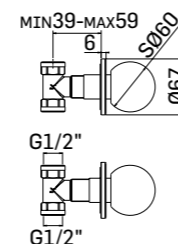

000005910003 340,00

Porta rotolo
Toilet paper holder