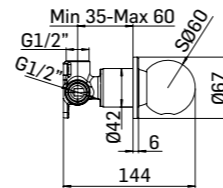

23700000023 149,00

Miscelatore monocomando a miscelazione progressiva da incasso per doccia ad 1 uscita, composto da parte grezza e parte esterna di finitura
Concealed 1-way single lever shower mixer with progressive cartridge, composed by assembly components and external components

00000598R203 345,00

Portasalviette per bidet
Bidet towel holder