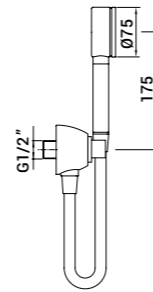

CODICE/CODE   EURO

0000FR140023   435,00

Accessorio doccia fisso con presa acqua.
Fixed shower set, bracket with water outlet.

00000838S003   399,00

Soffione in ottone Ø300 mm,
ispezionabile, getto a pioggia,
sistema anticalcare
*Ø300 mm brass shower head,
inspectable, rain jet with anti-lime
system*