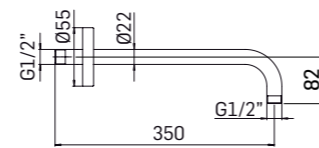

00000830L353 137,40

Braccio in ottone tondo Ø22 mm
per installazione a parete, L=350 mm
Brass shower arm, L= 350 mm

MAMOLI
MILANO 1932

Mamoli S.r.l.
via Camillo Benso Conte di Cavour, 71
46043 Castiglione delle Stiviere (MN) Italia