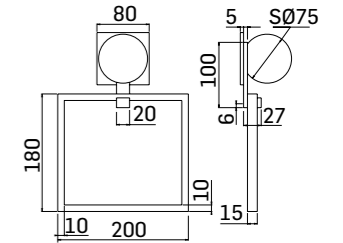

CODICE/CODE EURO

53710000053 375,00

Miscelatore da bidet a miscelazione progressiva con scarico da 5/4" con comando a pressione
Single lever bidet mixer with progressive cartridge and 5/4" up&down system pop-up waste

CODICE/CODE EURO

00000598R333 550,00

Portasalviette per lavabo
Washbasin towel holder

000008240023

Soffione in ottone getto a pioggia, con braccio per installazione a parete
Brass shower head, rain jet with shower arm

00000598R303 448,00

Portasalviette per lavabo
Washbasin towel holder

23700000023 149,00

Miscelatore monocomando a miscelazione progressiva da incasso per doccia ad 1 uscita, composto da parte grezza e parte esterna di finitura
Concealed 1-way single lever shower mixer with progressive cartridge, composed by assembly components and external components

00000598R203 345,00

Portasalviette per bidet
Bidet towel holder

23730000023 141,00

Deviatore da incasso a 2 uscite, composto da parte grezza e parte esterna di finitura
Concealed 2-ways diverter composed by assembly components and external components

000005920003 195,00

Appendiabiti
Hook

23720000023 240,00

Coppia rubinetti da incasso diritti da G1/2", con movimenti ceramici
1/2" pair of straight stopcocks with ceramic discs valves

000005910003 340,00

Porta rotolo
Toilet paper holder