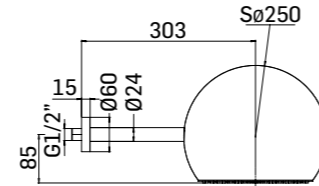

00000598R303 448,00

Portasalviette per lavabo
Washbasin towel holder