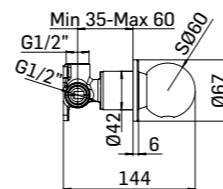

00000598R203 345,00

Portasalviette per bidet
Bidet towel holder

23730000023 141,00

Deviatore da incasso a 2 uscite, composto da parte grezza e parte esterna di finitura
Concealed 2-ways diverter composed by assembly components and external components