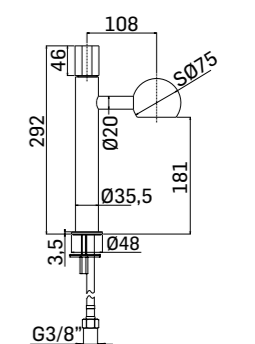

CODICE/CODE EURO

■ 437500000053 590,00

Batteria per lavabo a 3 fori con movimenti ceramici e scarico da 5/4" con comando a pressione
3-holes basin mixer with ceramic discs valves and 5/4" up&down system pop-up waste

■ 437700000023 450,00

Batteria da incasso per lavabo a muro con movimenti ceramici
Concealed wall-mounted basin mixer with ceramic discs valves

■ 437800000023 340,00

Miscelatore monocomando da incasso per lavabo, a miscelazione progressiva composto da parte grezza, parte esterna di finitura e bocca di erogazione
Concealed single lever basin mixer with progressive cartridge composed by assembly components, external components and wall-mounted spout

■ 437100000053 375,00

Miscelatore da lavabo a miscelazione progressiva con scarico da 5/4" con comando a pressione
Single lever basin mixer with progressive cartridge and 5/4" up&down system pop-up waste

■ 437600000003 499,00

Miscelatore da lavabo alto a miscelazione progressiva, senza scarico
High single lever basin mixer with progressive cartridge, without pop-up waste