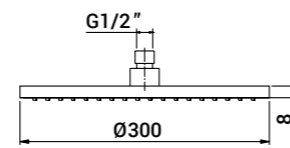

00000830L353   137,40

Braccio in ottone tondo Ø22 mm
per installazione a parete, L=350 mm
Brass shower arm, L= 350 mm