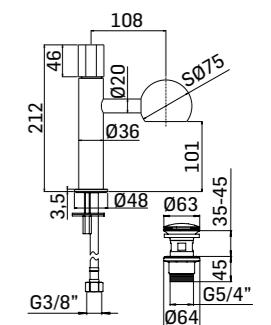

■ 437600000003 499,00

Miscelatore da lavabo alto a miscelazione progressiva, senza scarico
High single lever basin mixer with progressive cartridge, without pop-up waste