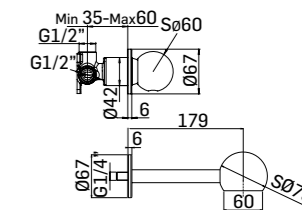

■ 437700000023 450,00

Batteria da incasso per lavabo a muro con movimenti ceramici
Concealed wall-mounted basin mixer with ceramic discs valves

■ 437800000023 340,00

Miscelatore monocomando da incasso per lavabo, a miscelazione progressiva composto da parte grezza, parte esterna di finitura e bocca di erogazione
Concealed single lever basin mixer with progressive cartridge composed by assembly components, external components and wall-mounted spout