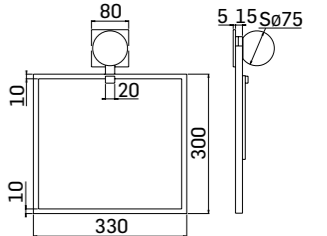

Portasalviette per lavabo
Washbasin towel holder

000008240023

Soffione in ottone getto a pioggia, con braccio per installazione a parete
Brass shower head, rain jet with shower arm

00000598R303 448,00

Portasalviette per lavabo
Washbasin towel holder