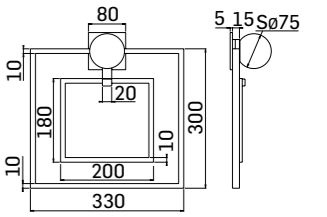

000008240023

Soffione in ottone getto a pioggia, con braccio per installazione a parete
Brass shower head, rain jet with shower arm