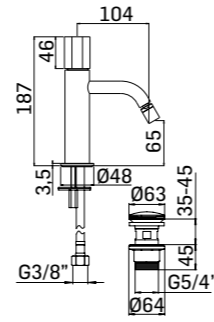

CODICE/CODE EURO

00000598R333 550,00

Portasalviette per lavabo
Washbasin towel holder