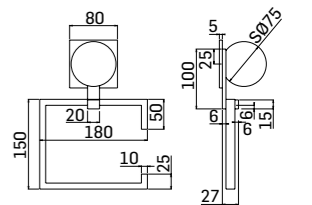

000005920003 195,00

Appendiabiti
Hook

23720000023 240,00

Coppia rubinetti da incasso diritti da G1/2", con movimenti ceramici
1/2" pair of straight stopcocks with ceramic discs valves

000005910003 340,00

Porta rotolo
Toilet paper holder