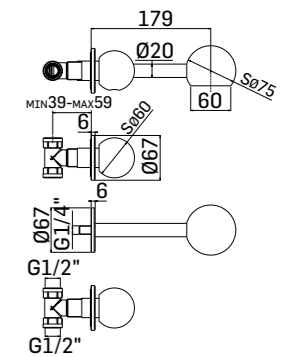

CODICE/CODE EURO

■ 437500000053 590,00

Batteria per lavabo a 3 fori con movimenti ceramici e scarico da 5/4" con comando a pressione
3-holes basin mixer with ceramic discs valves and 5/4" up&down system pop-up waste

■ 437700000023 450,00

Batteria da incasso per lavabo a muro con movimenti ceramici
Concealed wall-mounted basin mixer with ceramic discs valves

■ 437800000023 340,00

Miscelatore monocomando da incasso per lavabo, a miscelazione progressiva composto da parte grezza, parte esterna di finitura e bocca di erogazione
Concealed single lever basin mixer with progressive cartridge composed by assembly components, external components and wall-mounted spout

■ 437100000053 375,00

Miscelatore da lavabo a miscelazione progressiva con scarico da 5/4" con comando a pressione
Single lever basin mixer with progressive cartridge and 5/4" up&down system pop-up waste

■ 437600000003 499,00

Miscelatore da lavabo alto a miscelazione progressiva, senza scarico
High single lever basin mixer with progressive cartridge, without pop-up waste