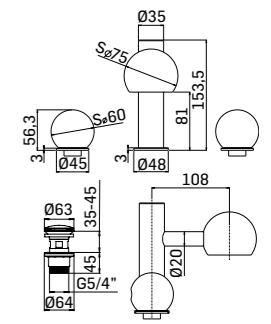

■ 437700000023 450,00

Batteria da incasso per lavabo a muro con movimenti ceramici
Concealed wall-mounted basin mixer with ceramic discs valves