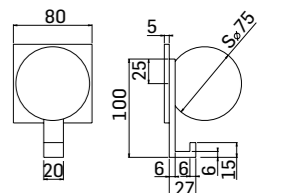

000005920003 195,00

Appendiabiti
Hook

23720000023 240,00

Coppia rubinetti da incasso diritti da G1/2", con movimenti ceramici
1/2" pair of straight stopcocks with ceramic discs valves