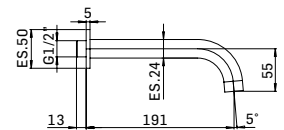

■ 22550000027 290,00

Deviatore da incasso a 3 uscite
Concealed 3-ways diverter

■ 0000604L507 400,00

Portasalviette 50 cm
Towel holder cm 50

■ 0000604L357 330,00

Portasalviette 35 cm
Towel holder cm 35

■ 00006030007 140,00