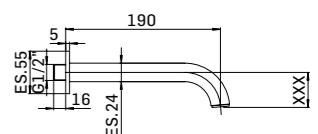

■ 00008330027 790,00

Soffione doccia a soffitto a 2 getti
Ceiling head shower with shower arm, 2-jets

■ 255200000027 390,00

Deviatore da incasso a 2 uscite
Concealed 2-ways diverter

■ 00008270027 300,00

Braccio doccia per installazione a parete con aeratore slim spray ITR. Getto a pioggia, generato dagli ugelli in silicone, che creano un flusso esteso e piacevole con gocce d'acqua che ricordano la pioggia.
Head shower with wall mounted shower arm.
Rain jet, generated by the ITR slim spray aerator, where silicone nozzles, create an extended and pleasant flow with drops of water reminiscent of rain.