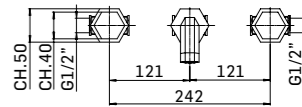

Batteria per lavabo a 3 fori con movimenti ceramici e scarico da 5/4" con comando a pressione
3-holes basin mixer with ceramic discs valves and 5/4" up&down system pop-up waste

■ 456900000027 600,00

Batteria per lavabo a muro con movimenti ceramici
Wall-mounted basin mixer with ceramic discs valves