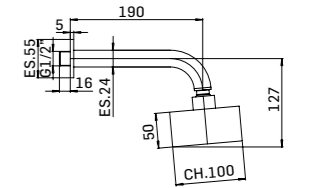

■ 00008260027 570,00

Soffione doccia getto a pioggia, con braccio per installazione a parete
Head shower with wall mounted shower arm