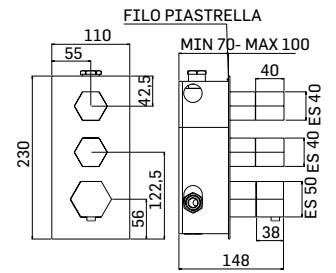

CODICE/CODE EURO

■ 35500000027 900,00

Miscelatore termostatico incasso per doccia a due uscite,
2 rubinetti di intercettazione
Concealed thermostatic shower mixer 2-ways

■ 0000PH460027 350,00

Accessorio doccia fisso con presa acqua
Fixed shower set, bracket with water outlet