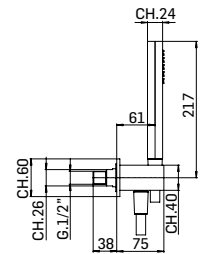

■ 22550000027 290,00

Deviatore da incasso a 3 uscite
Concealed 3-ways diverter

■ 0000604L507 400,00

Portasalviette 50 cm
Towel holder cm 50

■ 0000604L357 330,00

Portasalviette 35 cm
Towel holder cm 35

■ 00006030007 140,00