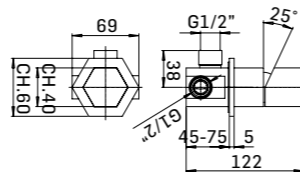

■ 356000000027 360,00

Miscelatore doccia da incasso ad una uscita
Built-in shower mixer 1-way

■ 00008330027 790,00

Soffione doccia a soffitto a 2 getti
Ceiling head shower with shower arm, 2-jets