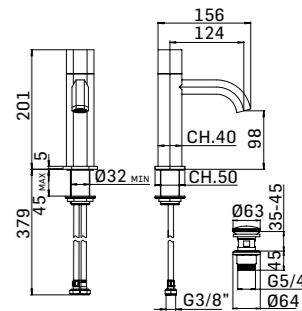

■ 456100000057 450,00

Miscelatore da lavabo a miscelazione progressiva con scarico da 5/4" con comando a pressione
Single lever basin mixer with progressive cartridge and 5/4" up&down system pop-up waste

■ 456600000007 580,00

Miscelatore da lavabo a miscelazione progressiva senza scarico
Single lever basin mixer with progressive cartridge without pop-up waste