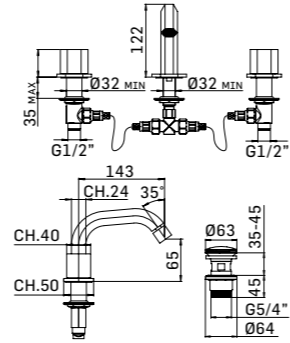

CODICE/CODE EURO

■ 556500000057 670,00

Batteria per bidet a 3 fori con scarico da 5/4" con comando a pressione
3-holes bidet mixer with 5/4" up&down system pop-up waste