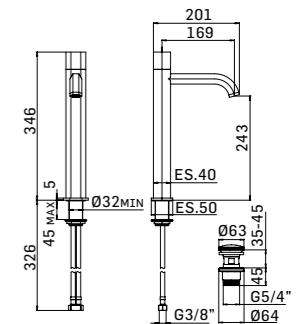

CODICE/CODE EURO

■ 456500000057 650,00

Batteria per lavabo a 3 fori con movimenti ceramici e scarico da 5/4" con comando a pressione
3-holes basin mixer with ceramic discs valves and 5/4" up&down system pop-up waste

■ 456900000027 600,00

Batteria per lavabo a muro con movimenti ceramici
Wall-mounted basin mixer with ceramic discs valves

■ 456100000057 450,00

Miscelatore da lavabo a miscelazione progressiva con scarico da 5/4" con comando a pressione
Single lever basin mixer with progressive cartridge and 5/4" up&down system pop-up waste

■ 456600000007 580,00

Miscelatore da lavabo a miscelazione progressiva senza scarico
Single lever basin mixer with progressive cartridge without pop-up waste

■ 456700000027 650,00

Miscelatore monocomando da incasso per lavabo con bocca di erogazione a parete
Concealed single lever basin mixer with wall mounted spout