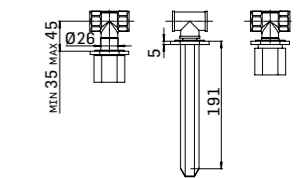

Batteria per lavabo a 3 fori con movimenti ceramici e scarico da 5/4" con comando a pressione
3-holes basin mixer with ceramic discs valves and 5/4" up&down system pop-up waste

■ 456900000027 600,00

Batteria per lavabo a muro con movimenti ceramici
Wall-mounted basin mixer with ceramic discs valves