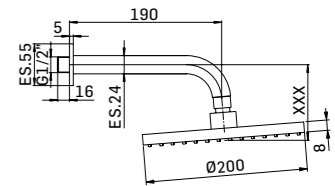

CODICE/CODE EURO

■ 556500000057 670,00

Batteria per bidet a 3 fori con scarico da 5/4" con comando a pressione
3-holes bidet mixer with 5/4" up&down system pop-up waste

CODICE/CODE EURO

■ 255300000027 450,00

Deviatore da incasso a 3 uscite
Concealed 3-ways diverter

■ 556100000057 470,00

Miscelatore da bidet a miscelazione progressiva con scarico da 5/4" con comando a pressione
Single lever bidet mixer with progressive cartridge and 5/4" up&down system pop-up waste

■ 00008260027 570,00

Soffione doccia getto a pioggia, con braccio per installazione a parete
Head shower with wall mounted shower arm

■ 255500000027 310,00

Coppia rubinetti da incasso diritti da G1/2"
1/2" pair of straight stop-cocks

■ 00008280027 320,00

Soffione doccia Ø200 getto a pioggia, con braccio per installazione a parete
Ø200 head shower with wall mounted shower arm

■ 356000000027 360,00

Miscelatore doccia da incasso ad una uscita
Built-in shower mixer 1-way

■ 00008330027 790,00

Soffione doccia a soffitto a 2 getti
Ceiling head shower with shower arm, 2-jets

■ 255200000027 390,00

Deviatore da incasso a 2 uscite
Concealed 2-ways diverter

■ 00008270027 300,00

Braccio doccia per installazione a parete con aeratore slim spray ITR. Getto a pioggia, generato dagli ugelli in silicone, che creano un flusso esteso e piacevole con gocce d'acqua che ricordano la pioggia.
Head shower with wall mounted shower arm.
Rain jet, generated by the ITR slim spray aerator, where silicone nozzles, create an extended and pleasant flow with drops of water reminiscent of rain.