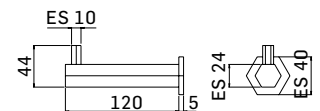

CODICE/CODE EURO

■ 35500000027 900,00

Miscelatore termostatico incasso per doccia a due uscite,
2 rubinetti di intercettazione
Concealed thermostatic shower mixer 2-ways

■ 0000PH460027 350,00

Accessorio doccia fisso con presa acqua
Fixed shower set, bracket with water outlet

■ 22550000027 290,00

Deviatore da incasso a 3 uscite
Concealed 3-ways diverter

■ 0000604L507 400,00

Portasalviette 50 cm
Towel holder cm 50

■ 0000604L357 330,00

Portasalviette 35 cm
Towel holder cm 35

■ 00006030007 140,00

Appendiabiti
Hook

■ 00006050007 150,00

Porta rotolo
Toilet paper holder