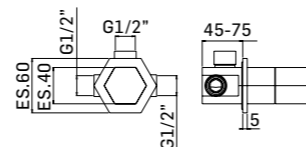

■ 255200000027 390,00

Deviatore da incasso a 2 uscite
Concealed 2-ways diverter