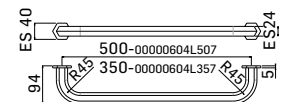

■ 22550000027 290,00

Deviatore da incasso a 3 uscite
Concealed 3-ways diverter

■ 0000604L507 400,00

Portasalviette 50 cm
Towel holder cm 50

■ 0000604L357 330,00

Portasalviette 35 cm
Towel holder cm 35

■ 00006030007 140,00