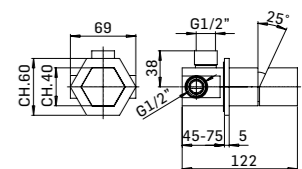

■ 456700000027 650,00

Miscelatore monocomando da incasso per lavabo con bocca di erogazione a parete
Concealed single lever basin mixer with wall mounted spout