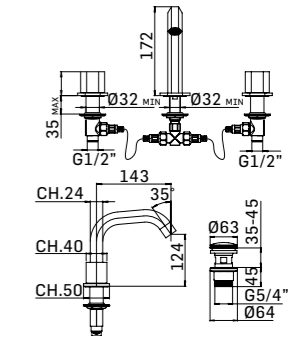

Batteria per lavabo a 3 fori con movimenti ceramici e scarico da 5/4" con comando a pressione
3-holes basin mixer with ceramic discs valves and 5/4" up&down system pop-up waste

■ 456900000027 600,00

Batteria per lavabo a muro con movimenti ceramici
Wall-mounted basin mixer with ceramic discs valves