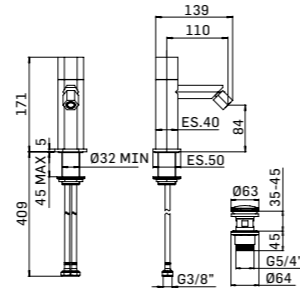

■ 556100000057 470,00

Miscelatore da bidet a miscelazione progressiva con scarico da 5/4" con comando a pressione
Single lever bidet mixer with progressive cartridge and 5/4" up&down system pop-up waste