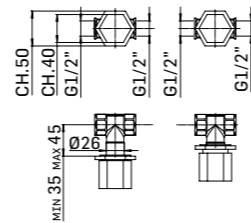

■ 255500000027 310,00

Coppia rubinetti da incasso diritti da G1/2"
1/2" pair of straight stop-cocks

■ 00008280027 320,00

Soffione doccia Ø200 getto a pioggia, con braccio per installazione a parete
Ø200 head shower with wall mounted shower arm