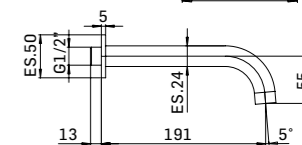

■ 456700000027 650,00

Miscelatore monocomando da incasso per lavabo con bocca di erogazione a parete
Concealed single lever basin mixer with wall mounted spout