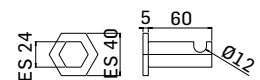

■ 00006050007 150,00

Porta rotolo
Toilet paper holder