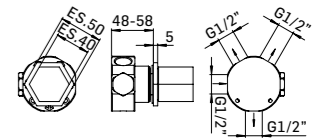

CODICE/CODE EURO

■ 255300000027 450,00

Deviatore da incasso a 3 uscite
Concealed 3-ways diverter