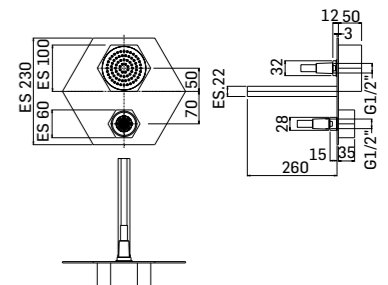

■ 00008280027 320,00

Soffione doccia Ø200 getto a pioggia, con braccio per installazione a parete
Ø200 head shower with wall mounted shower arm

■ 356000000027 360,00

Miscelatore doccia da incasso ad una uscita
Built-in shower mixer 1-way

■ 00008330027 790,00

Soffione doccia a soffitto a 2 getti
Ceiling head shower with shower arm, 2-jets

■ 255200000027 390,00

Deviatore da incasso a 2 uscite
Concealed 2-ways diverter

■ 00008270027 300,00

Braccio doccia per installazione a parete con aeratore slim spray ITR. Getto a pioggia, generato dagli ugelli in silicone, che creano un flusso esteso e piacevole con gocce d'acqua che ricordano la pioggia.
Head shower with wall mounted shower arm.
Rain jet, generated by the ITR slim spray aerator, where silicone nozzles, create an extended and pleasant flow with drops of water reminiscent of rain.