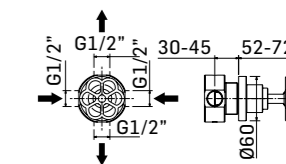

- 227200000021 309,10
- 22720000002K 366,40

Deviatore da incasso a 2 vie, composto da parte grezza e parte esterna di finitura
Concealed 2-ways diverter composed by assembly components and external components

- 1218PG290021 526,70
- 1218PG29002K 716,70

Miscelatore tradizionale esterno per vasca con deviatore automatico e accessorio doccia
Exposed bath mixer with manual diverter and shower set