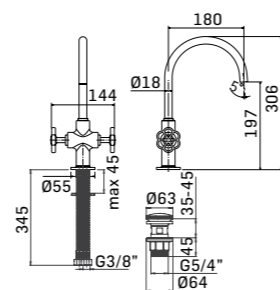

CODICE/CODE EURO

- 423800000051 353,90
- 42380000005K 442,00

Miscelatore monoforo per lavabo con collo girevole e scarico da 5/4"
Single hole basin mixer with swivel spout and 5/4" pop-up waste