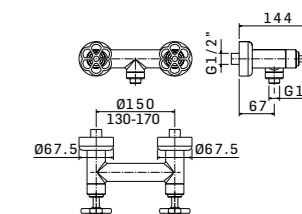

- 451700000021 377,00
- 45170000002K 447,70

Batteria per lavabo a muro
Wall-mounted basin mixer