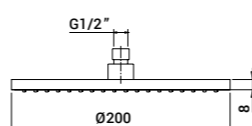

■ 00000837S001	144,30

Soffione in ottone Ø200 mm, ispezionabile, getto a pioggia, sistema anticalcare
Ø200 mm brass shower head, inspectable, rain jet with anti-lime system

■ 00000838S001	268,00
■ 00000838S00K	372,10

Soffione in ottone Ø300 mm, ispezionabile, getto a pioggia, sistema anticalcare
Ø300 mm brass shower head, inspectable, rain jet with anti-lime system