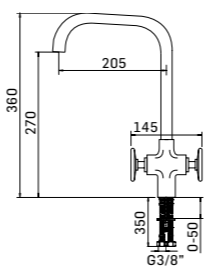

CODICE/CODE EURO

■ 7218000000F	429,30
■ 72180000006	429,30
■ 72180000001	309,10

Miscelatore tradizionale monoforo per lavello con collo girevole
Single hole sink mixer with swivel spout

■ 723807410021	220,40

Miscelatore tradizionale a parete per lavello con collo girevole
Wall-mounted sink mixer with swivel spout