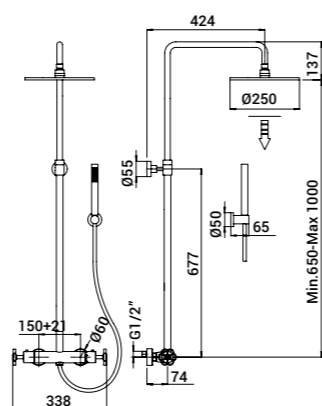

CODICE/CODE EURO

■ 7218000000F	429,30
■ 72180000006	429,30
■ 72180000001	309,10

Miscelatore tradizionale monoforo per lavello con collo girevole
Single hole sink mixer with swivel spout

■ 723807410021	220,40
----------------	--------

Miscelatore tradizionale a parete per lavello con collo girevole
Wall-mounted sink mixer with swivel spout

■ 380708220021	950,20
■ 38070822002K	1.190,60

Colonna doccia con miscelatore termostatico esterno con deviatore integrato, soffione regolabile in altezza con interasse fisso ed accessorio doccia
Shower column with thermostatic mixer, integrated diverter and adjustable shower head and shower set, fixed centres