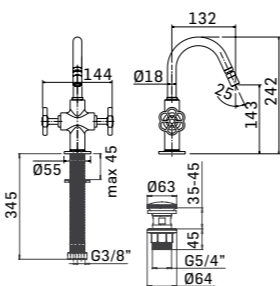

- 523800000051 353,90
- 52380000005K 442,00

Miscelatore monoforo per bidet con collo girevole e scarico da 5/4"
Single hole bidet mixer with swivel spout and 5/4" pop-up waste