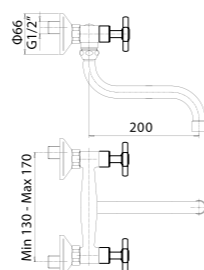

CODICE/CODE EURO

■ 7218000000F	429,30
■ 72180000006	429,30
■ 72180000001	309,10

Miscelatore tradizionale monoforo per lavello con collo girevole
Single hole sink mixer with swivel spout

■ 723807410021	220,40
----------------	--------

Miscelatore tradizionale a parete per lavello con collo girevole
Wall-mounted sink mixer with swivel spout

■ 380708220021	950,20
■ 38070822002K	1.190,60

Colonna doccia con miscelatore termostatico esterno con deviatore integrato, soffione regolabile in altezza con interasse fisso ed accessorio doccia
Shower column with thermostatic mixer, integrated diverter and adjustable shower head and shower set, fixed centres