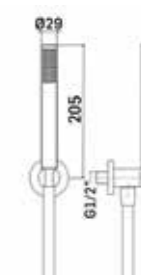

CODICE/CODE EURO

■ 7218000000F	429,30
■ 72180000006	429,30
■ 72180000001	309,10

Miscelatore tradizionale monoforo per lavello con collo girevole
Single hole sink mixer with swivel spout

■ 723807410021	220,40

Miscelatore tradizionale a parete per lavello con collo girevole
Wall-mounted sink mixer with swivel spout

■ 380708220021	950,20
■ 38070822002K	1.190,60

Colonna doccia con miscelatore termostatico esterno con deviatore integrato, soffione regolabile in altezza con interasse fisso ed accessorio doccia
Shower column with thermostatic mixer, integrated diverter and adjustable shower head and shower set, fixed centres

■ 00000837S001	144,30

Soffione in ottone Ø200 mm, ispezionabile, getto a pioggia, sistema anticalcare
Ø200 mm brass shower head, inspectable, rain jet with anti-lime system

■ 00000838S001	268,00
■ 00000838S00K	372,10

Soffione in ottone Ø300 mm, ispezionabile, getto a pioggia, sistema anticalcare
Ø300 mm brass shower head, inspectable, rain jet with anti-lime system

CODICE/CODE EURO

■ 0000FN070001	194,70

Asta saliscendi con doccia a 3 getti
Shower bar with 3-jets handshower

■ 000003250121	57,30

Preso d'acqua a parete
Wall outlet

■ 00000830L351	50,50

Braccio in ottone tondo Ø22 mm per installazione a parete, L=350 mm
Brass shower arm, L= 350 mm

■ 00000830L35K	103,10

Braccio in ottone tondo Ø22 mm per installazione a parete, L=400 mm
Brass shower arm, L= 400 mm

■ 00000830L401	53,90

■ 00000348L301	100,80

Braccio in ottone Ø30 mm con fissaggio di sicurezza per installazione a parete L=300 mm
Brass shower arm with security fixing kit, L= 300 mm

Articolo raccomandato per soffioni da 300 mm e 400 mm
Recommended product for 300 mm and 400 mm shower head

■ 00000348L401	118,00