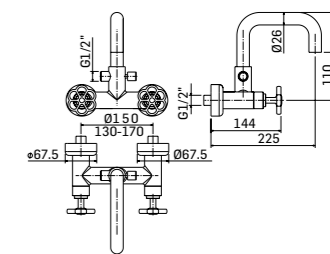

CODICE/CODE EURO

- 121800000021 429,30
- 12180000002K 603,40

Miscelatore tradizionale esterno per vasca con deviatore automatico senza accessorio doccia
Exposed bath mixer with automatic diverter without shower set

- 451800000051 396,20
- 45180000005K 539,30

Batteria per lavabo a 3 fori con scarico da 5/4"
3-holes basin mixer with 5/4" pop-up waste