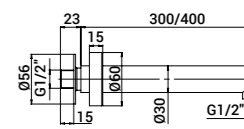

■ 00000348L301	100,80

Braccio in ottone Ø30 mm con fissaggio di sicurezza per installazione a parete L=300 mm
Brass shower arm with security fixing kit, L= 300 mm

Articolo raccomandato per soffioni da 300 mm e 400 mm
Recommended product for 300 mm and 400 mm shower head

■ 00000348L401	118,00

Braccio in ottone Ø30 mm con fissaggio di sicurezza per installazione a parete L=400 mm
Brass shower arm with security fixing kit, L= 400 mm

■ 00000831H201	53,90

Braccio tondo Ø30 con fissaggio di sicurezza per installazione a soffitto L=150 mm
Ceiling shower arm with security fixing kit, L= 150 mm

Articolo raccomandato per soffioni da 300 mm e 400 mm
Recommended product for 300 mm and 400 mm shower head

■ 00000831H20K	103,10