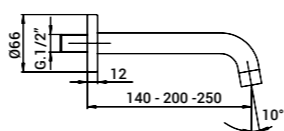

Bocca di erogazione a parete
Wall-mounted spout - L=190 mm

■	2261S250Z121	224,50
---	--------------	--------

Bocca di erogazione a parete
Wall-mounted spout - L=250 mm

■	2261S140Z121	174,10
---	--------------	--------