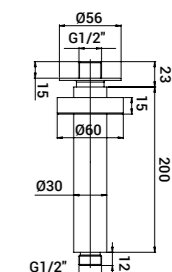

■ 00000831H201	53,90

Braccio tondo Ø30 con fissaggio di sicurezza per installazione a soffitto L=150 mm
Ceiling shower arm with security fixing kit, L= 150 mm

Articolo raccomandato per soffioni da 300 mm e 400 mm
Recommended product for 300 mm and 400 mm shower head

■ 00000831H20K	103,10

■ 0000PV290121	153,50

Accessorio doccia fisso con presa acqua.
Fixed shower set, bracket with water outlet.

■ 0000PV29012K	176,40