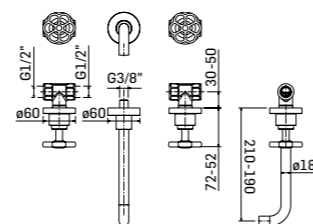

- 251800000021 232,50
- 25180000002K 309,10

Coppia rubinetti da incasso diritto da 1/2"
Pair 1/2" straight stop-cock