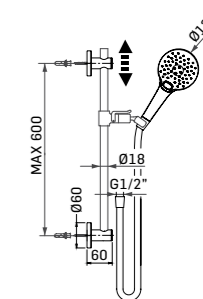

Asta saliscendi con doccia a 3 getti
Shower bar with 3-jets handshower

■ 000003250121	57,30
----------------	-------

Preso d'acqua a parete
Wall outlet

■ 00000830L351	50,50
----------------	-------

Braccio in ottone tondo Ø22 mm per installazione a parete, L=350 mm
Brass shower arm, L= 350 mm