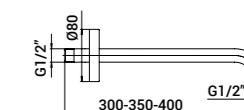

■ 00000830L351	50,50

Braccio in ottone tondo Ø22 mm per installazione a parete, L=350 mm
Brass shower arm, L= 350 mm

■ 00000830L35K	103,10

Braccio in ottone tondo Ø22 mm per installazione a parete, L=400 mm
Brass shower arm, L= 400 mm

■ 00000830L401	53,90