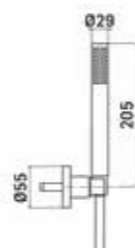

CODICE/CODE EURO

■	0000PG290001	108,80
■	0000PG29000K	142,10

Accessorio doccia fisso.
Fixed shower set.

■	000003250121	57,30
■	00000325012K	74,50

Presa d'acqua a parete.
Wall outlet.

■	22610000Z121	167,20
■	22610000Z12K	206,10

Bocca di erogazione a parete
Wall-mounted spout - L=190 mm

■	2261S250Z121	224,50

Bocca di erogazione a parete
Wall-mounted spout - L=250 mm

■	2261S140Z121	174,10

Bocca di erogazione a parete
Wall-mounted spout - L=140 mm

■	000004430051	36,80
■	00000443005K	68,70

Scarico per lavabo da 5/4" con comando a pressione,
con troppopieno, spessore installazione 30-45 mm
5/4" up&down system pop-up waste for wash basin.
On surfaces up 30-45 mm