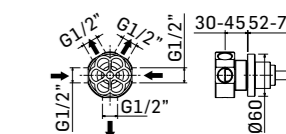

- 227300000021 335,50
- 22730000002K 391,70

Deviatore da incasso a 3 vie, composto da parte grezza e parte esterna di finitura
Concealed 3-ways diverter composed by assembly components and external components