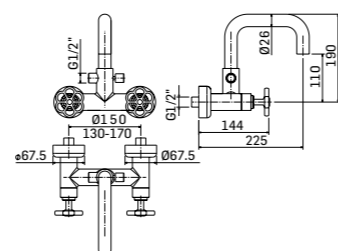

HIPSTER

CODICE/CODE EURO

- 423800000051 353,90
- 42380000005K 442,00

Miscelatore monoforo per lavabo con collo girevole e scarico da 5/4"
Single hole basin mixer with swivel spout and 5/4" pop-up waste

CODICE/CODE EURO

- 121800000021 429,30
- 12180000002K 603,40

Miscelatore tradizionale esterno per vasca con deviatore automatico senza accessorio doccia
Exposed bath mixer with automatic diverter without shower set

- 451800000051 396,20
- 45180000005K 539,30

Batteria per lavabo a 3 fori con scarico da 5/4"
3-holes basin mixer with 5/4" pop-up waste

- 321800000021 373,30
- 32180000002K 507,20

Miscelatore tradizionale esterno per doccia
Exposed shower mixer

- 451700000021 377,00
- 45170000002K 447,70

Batteria per lavabo a muro
Wall-mounted basin mixer

- 251800000021 232,50
- 25180000002K 309,10

Coppia rubinetti da incasso diritto da 1/2"
Pair 1/2" straight stop-cock

- 523800000051 353,90
- 52380000005K 442,00

Miscelatore monoforo per bidet con collo girevole e scarico da 5/4"
Single hole bidet mixer with swivel spout and 5/4" pop-up waste

- 227200000021 309,10
- 22720000002K 366,40

Deviatore da incasso a 2 vie, composto da parte grezza e parte esterna di finitura
Concealed 2-ways diverter composed by assembly components and external components

- 1218PG290021 526,70
- 1218PG29002K 716,70

Miscelatore tradizionale esterno per vasca con deviatore automatico e accessorio doccia
Exposed bath mixer with manual diverter and shower set

- 227300000021 335,50
- 22730000002K 391,70

Deviatore da incasso a 3 vie, composto da parte grezza e parte esterna di finitura
Concealed 3-ways diverter composed by assembly components and external components