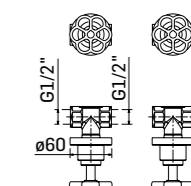

HIPSTER

CODICE/CODE EURO

- 423800000051 353,90
- 42380000005K 442,00

Miscelatore monoforo per lavabo con collo girevole e scarico da 5/4"
Single hole basin mixer with swivel spout and 5/4" pop-up waste

CODICE/CODE EURO

- 121800000021 429,30
- 12180000002K 603,40

Miscelatore tradizionale esterno per vasca con deviatore automatico senza accessorio doccia
Exposed bath mixer with automatic diverter without shower set

- 451800000051 396,20
- 45180000005K 539,30

Batteria per lavabo a 3 fori con scarico da 5/4"
3-holes basin mixer with 5/4" pop-up waste

- 321800000021 373,30
- 32180000002K 507,20

Miscelatore tradizionale esterno per doccia
Exposed shower mixer

- 451700000021 377,00
- 45170000002K 447,70

Batteria per lavabo a muro
Wall-mounted basin mixer

- 251800000021 232,50
- 25180000002K 309,10

Coppia rubinetti da incasso diritto da 1/2"
Pair 1/2" straight stop-cock

- 523800000051 353,90
- 52380000005K 442,00

Miscelatore monoforo per bidet con collo girevole e scarico da 5/4"
Single hole bidet mixer with swivel spout and 5/4" pop-up waste

- 227200000021 309,10
- 22720000002K 366,40

Deviatore da incasso a 2 vie, composto da parte grezza e parte esterna di finitura
Concealed 2-ways diverter composed by assembly components and external components

- 1218PG290021 526,70
- 1218PG29002K 716,70

Miscelatore tradizionale esterno per vasca con deviatore automatico e accessorio doccia
Exposed bath mixer with manual diverter and shower set

- 227300000021 335,50
- 22730000002K 391,70

Deviatore da incasso a 3 vie, composto da parte grezza e parte esterna di finitura
Concealed 3-ways diverter composed by assembly components and external components