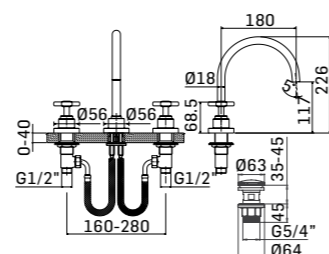

HIPSTER

CODICE/CODE EURO

- 423800000051 353,90
- 42380000005K 442,00

Miscelatore monoforo per lavabo con collo girevole e scarico da 5/4"
Single hole basin mixer with swivel spout and 5/4" pop-up waste

CODICE/CODE EURO

- 121800000021 429,30
- 12180000002K 603,40

Miscelatore tradizionale esterno per vasca con deviatore automatico senza accessorio doccia
Exposed bath mixer with automatic diverter without shower set

- 451800000051 396,20
- 45180000005K 539,30

Batteria per lavabo a 3 fori con scarico da 5/4"
3-holes basin mixer with 5/4" pop-up waste

- 321800000021 373,30
- 32180000002K 507,20

Miscelatore tradizionale esterno per doccia
Exposed shower mixer

- 451700000021 377,00
- 45170000002K 447,70

Batteria per lavabo a muro
Wall-mounted basin mixer

- 251800000021 232,50
- 25180000002K 309,10

Coppia rubinetti da incasso diritto da 1/2"
Pair 1/2" straight stop-cock

- 523800000051 353,90
- 52380000005K 442,00

Miscelatore monoforo per bidet con collo girevole e scarico da 5/4"
Single hole bidet mixer with swivel spout and 5/4" pop-up waste

- 227200000021 309,10
- 22720000002K 366,40

Deviatore da incasso a 2 vie, composto da parte grezza e parte esterna di finitura
Concealed 2-ways diverter composed by assembly components and external components

- 1218PG290021 526,70
- 1218PG29002K 716,70

Miscelatore tradizionale esterno per vasca con deviatore automatico e accessorio doccia
Exposed bath mixer with manual diverter and shower set

- 227300000021 335,50
- 22730000002K 391,70

Deviatore da incasso a 3 vie, composto da parte grezza e parte esterna di finitura
Concealed 3-ways diverter composed by assembly components and external components