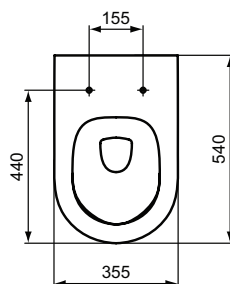

Ideal Standard

Vasi

Blend Curve

Codice: T374901

Vaso sospeso AquaBlade®

Vaso sospeso AquaBlade® con fissaggi completamente nascosti, senza sedile. La tecnologia AquaBlade® crea una lama d'acqua che pulisce una superficie più ampia del 90% rispetto a un vaso con brida. Grazie al design innovativo inoltre elimina gli angoli nascosti rendendo comodamente accessibile l'intera superficie del vaso per una pulizia più efficace. Il vaso è corredato dell'innovativo fissaggio a parete con accesso dai fori del sedile. Per il fissaggio a parete è necessario utilizzare il sostegno metallico T655067 da ordinare separatamente. Certificato per scarico 4,5/3 litri. Il sedile, disponibile nella versione normale (T3761019) o nella versione rallentata (T376001) è da ordinare separatamente.

Colore: 01 - Bianco

Tecnologia: AquaBlade

Caratteristiche:

- Fissaggi nascosti
- Certificato per scarico 4,5/3L
- Risparmio idrico

Scopri piú dettagli:

Montaggio:	Sospeso
Peso netto (kg):	23.2
Materiale:	Vitreous China
Designer:	Palomba Serafini Associati
Altezza (mm):	340
Larghezza (mm):	360
Profondità (mm):	545
Forma:	Curvo
Portata (litri):	4.5
Portata ridotta (litri):	3