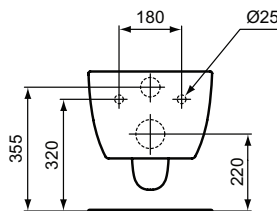

Ideal Standard

Vasi

Blend Curve

Codice: T374901

Vaso sospeso AquaBlade®

Vaso sospeso AquaBlade® con fissaggi completamente nascosti, senza sedile. La tecnologia AquaBlade® crea una lama d'acqua che pulisce una superficie più ampia del 90% rispetto a un vaso con brida. Grazie al design innovativo inoltre elimina gli angoli nascosti rendendo comodamente accessibile l'intera superficie del vaso per una pulizia più efficace. Il vaso è corredato dell'innovativo fissaggio a parete con accesso dai fori del sedile. Per il fissaggio a parete è necessario utilizzare il sostegno metallico T655067 da ordinare separatamente. Certificato per scarico 4,5/3 litri. Il sedile, disponibile nella versione normale (T3761019) o nella versione rallentata (T376001) è da ordinare separatamente.

Colore: 01 - Bianco

Tecnologia: AquaBlade

Caratteristiche:

- Fissaggi nascosti
- Certificato per scarico 4,5/3L
- Risparmio idrico

Scopri piú dettagli:

Montaggio:	Sospeso
Peso netto (kg):	23.2
Materiale:	Vitreous China
Designer:	Palomba Serafini Associati
Altezza (mm):	340
Larghezza (mm):	360
Profondità (mm):	545
Forma:	Curvo
Portata (litri):	4.5
Portata ridotta (litri):	3