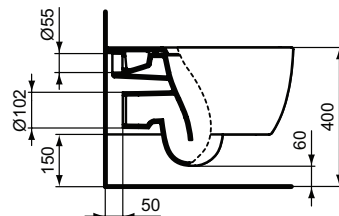

Ideal Standard

Vasi

Blend Curve

Codice: T374901

Vaso sospeso AquaBlade®

Vaso sospeso AquaBlade® con fissaggi completamente nascosti, senza sedile. La tecnologia AquaBlade® crea una lama d'acqua che pulisce una superficie più ampia del 90% rispetto a un vaso con brida. Grazie al design innovativo inoltre elimina gli angoli nascosti rendendo comodamente accessibile l'intera superficie del vaso per una pulizia più efficace. Il vaso è corredato dell'innovativo fissaggio a parete con accesso dai fori del sedile. Per il fissaggio a parete è necessario utilizzare il sostegno metallico T655067 da ordinare separatamente. Certificato per scarico 4,5/3 litri. Il sedile, disponibile nella versione normale (T3761019) o nella versione rallentata (T376001) è da ordinare separatamente.

Colore: 01 - Bianco

Tecnologia: AquaBlade

Caratteristiche:

- Fissaggi nascosti
- Certificato per scarico 4,5/3L
- Risparmio idrico

Scopri piú dettagli:

Montaggio:	Sospeso
Peso netto (kg):	23.2
Materiale:	Vitreous China
Designer:	Palomba Serafini Associati
Altezza (mm):	340
Larghezza (mm):	360
Profondità (mm):	545
Forma:	Curvo
Portata (litri):	4.5
Portata ridotta (litri):	3