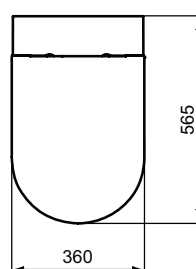

T002767	J324867	T682067	T002667
A 60 - 85	125 - 135	185 - 200	165 - 185

Larghezza (mm):	355
Profondità (mm):	560
Forma:	Curvo
Portata (litri):	4.5
Portata ridotta (litri):	3