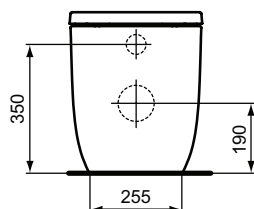

#### Caratteristiche:

- Fissaggi nascosti
- Certificato per scarico 4,5/3L
- Risparmio idrico

#### Scopri piú dettagli:

Montaggio:	A Terra
Materiale:	Vitreous China
Designer:	Palomba Serafini Associati
Altezza (mm):	400

T002767	J324867	T682067	T002667
			
<b>A</b> 60 - 85	125 - 135	185 - 200	165 - 185

Larghezza (mm):	355
Profondità (mm):	560
Forma:	Curvo
Portata (litri):	4.5
Portata ridotta (litri):	3