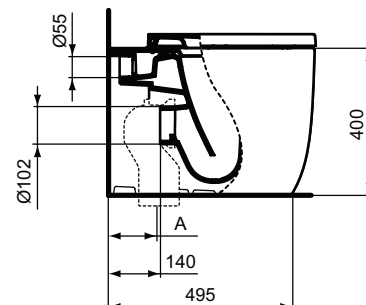

#### Caratteristiche:

- Fissaggi nascosti
- Certificato per scarico 4,5/3L
- Risparmio idrico

#### Scopri piú dettagli:

Montaggio:	A Terra
Materiale:	Vitreous China
Designer:	Palomba Serafini Associati
Altezza (mm):	400

T002767	J324867	T682067	T002667
			
<b>A</b> 60 - 85	125 - 135	185 - 200	165 - 185

Larghezza (mm):	355
Profondità (mm):	560
Forma:	Curvo
Portata (litri):	4.5
Portata ridotta (litri):	3