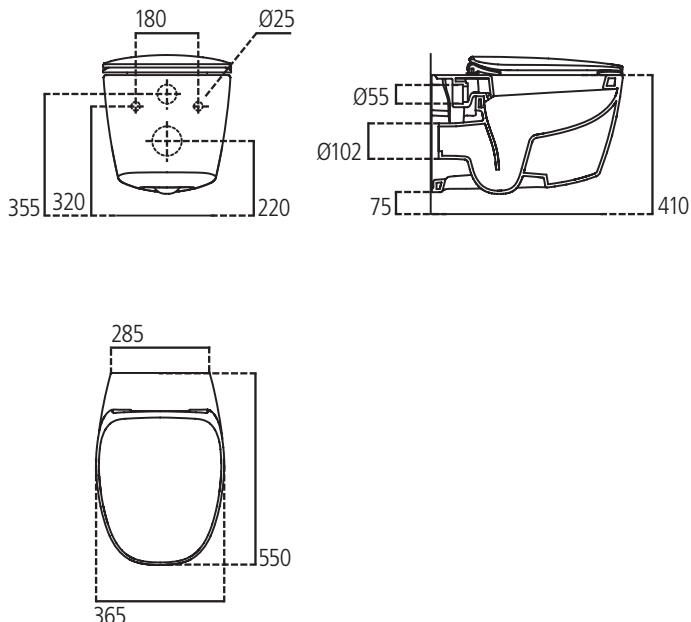

Ideal Standard

Set

Dea

Codice: T348701

## Vaso sospeso AquaBlade® completo di sedile slim

Vaso sospeso AquaBlade® completo di sedile slim a sgancio rapido. La tecnologia AquaBlade® crea una lama d'acqua che pulisce una superficie più ampia del 90% rispetto a un vaso con brida. Grazie al design innovativo inoltre elimina gli angoli nascosti rendendo comodamente accessibile l'intera superficie del vaso per una pulizia più efficace. Per installazione sospesa con fissaggi completamente nascosti a corredo e completo di sedile. Certificato per scarico 4,5/3 litri.

Colore: 01 - Bianco

Tecnologia: AquaBlade

### Scopri più dettagli:

Montaggio:	Sospeso
Peso netto (kg):	22
Materiale:	Vitreous China
Altezza (mm):	355
Larghezza (mm):	365
Profondità (mm):	550
Meccanismo a cerniera:	Chiusura normale
Elementi di imballaggio:	Vaso+Sedile
Portata (litri):	4.5
Portata ridotta (litri):	3