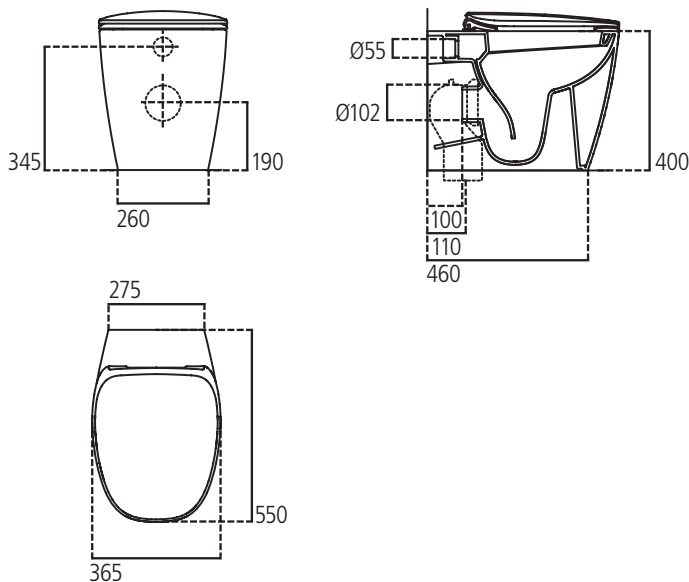

Set

Dea

Codice: T349001

## Vaso filo parete AquaBlade® completo di sedile

Vaso filo parete AquaBlade® completo di sedile slim a sgancio rapido. La tecnologia AquaBlade® crea una lama d'acqua che pulisce una superficie più ampia del 90% rispetto a un vaso con brida. Grazie al design innovativo inoltre elimina gli angoli nascosti rendendo comodamente accessibile l'intera superficie del vaso per una pulizia più efficace. Per installazione a terra filo parete, fissaggi a corredo. Certificato per scarico 4,5/3 litri.

Colore: 01 - Bianco

Tecnologia: AquaBlade

### Scopri più dettagli:

Montaggio:	A terra
Peso netto (kg):	34
Materiale:	Vitreous China
Altezza (mm):	400
Larghezza (mm):	365
Profondità (mm):	550
Elementi di imballaggio:	Vaso+Sedile
Portata (litri):	4,5
Portata ridotta (litri):	3