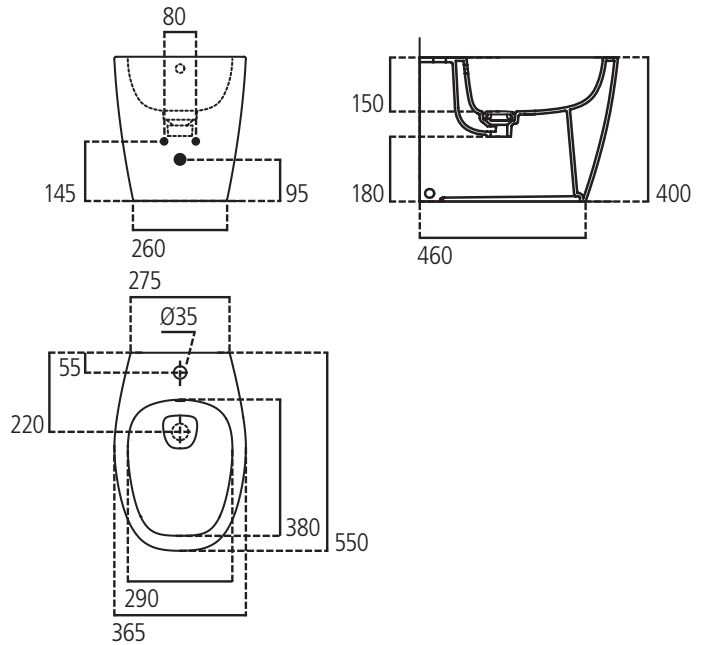

Ideal Standard

Bidet

Dea

Codice: **T509901**

Bidet filo parete

Bidet filo parete per installazione a terra filo parete, fissaggi a corredo. Copripiletta removibile in ceramica incluso.

Colore: 01 - Bianco

Scopri piú dettagli:

Montaggio:	Distaccato da parete
Fori della rubinetteria:	1
Peso netto (kg):	24,5
Materiale:	Vitreous China
Altezza (mm):	400
Larghezza (mm):	365
Profondità (mm):	550

Ideal Standard (Italia) Srl

Via Giosuè Borsi 9, 20143 Milano, Italia - Tel: +39 (0)2 28881

Email: info@idealstandard.it - Web: www.idealstandard.it