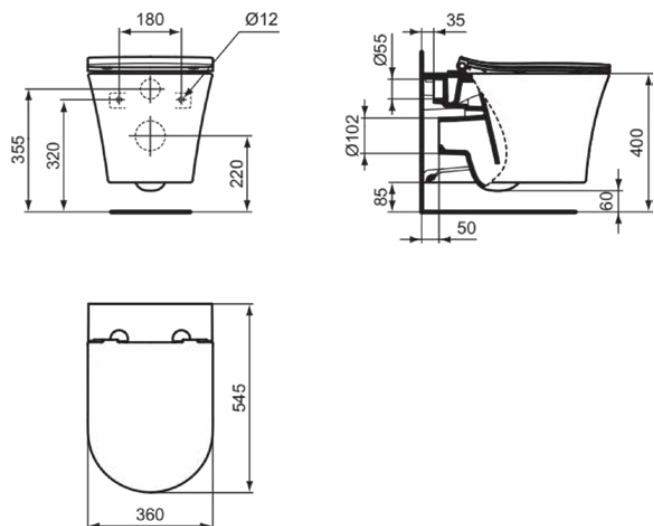

LDV

E263401

LDV | Vaso sospeso 360x545x340 mm con finiture bianco lucido, CL1 scarico completo 3.9 - 6 l/min, scarico orizzontale | CL1, CL2, EasyFix +, AquaBlade

Immagine & disegno

Informazioni generali

Categoria di prodotto:	Sanitari
Sotto categoria di prodotto:	Vaso sospeso
Brand:	Ideal Standard
Nome Collezione:	LDV
Designer:	Palomba Serafini Associati
Colour:	01 - Bianco Lucido
Finitura della superficie:	lucido
Altezza (mm):	340
Larghezza (mm):	360
Lunghezza / Profondità (mm):	545
Metodo di fissaggio:	EasyFix+
Peso netto (Kg):	26.50
Codice EAN:	5017830562443

Con fissaggi completamente nascosti con scarico a parete. Da completare con sedile rallentato slim E266701 o avvolgente E330401. Per il fissaggio a parete è necessario utilizzare l'innovativo sistema di fissaggio nascosto EasyFix+ WW966066, a corredo del prodotto, e il sostegno metallico J117867 da ordinare separatamente. La tecnologia AquaBlade® crea una lama d'acqua che pulisce una superficie più ampia del 90% rispetto a un vaso con brida. Grazie al design innovativo inoltre elimina gli angoli nascosti rendendo comodamente accessibile l'intera superficie del vaso per una pulizia più efficace Certificato per lo scarico a 4,5/3 litri.

Prodotti inclusi

WW966066: Fixing set

Caratteristiche

 CL1	CL1: 3.9 - 6 l/min	 CL2	CL2: 6 l/min
 EasyFix +		 AquaBlade	

Download

• [Spare Parts List](#)

Standard di prodotto & certificazioni

Certificazioni:	EN 997
Classificazione DoP:	CL1-6A/5A/4A+CL2

Specifiche di prodotto

CL1 scarico completo massimo (litri):	6
CL1 scarico completo minimo (litri):	3.9
CL1 scarico completo massimo (litri):	6
Modello per bambini:	No

LDV

E263401

LDV | Vaso sospeso 360x545x340 mm con finiture bianco lucido, CL1 scarico completo 3.9 - 6 l/min, scarico orizzontale | CL1, CL2, EasyFix +, AquaBlade