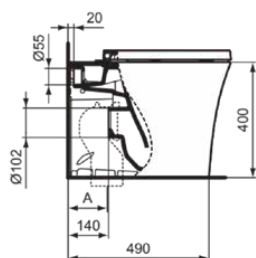

LDV

E263801

LDV | Vaso filoparete 355x565x400 mm con finiture bianco lucido, CL1 scarico completo 3.9 - 6 l/min, scarico orizzontale | CL1, CL2, AquaBlade

Immagine & disegno

T002767	T002767	J324867	J324867	WW965742	T002667	T682067	
A	60 - 85	85 - 105	135	115 - 155	135	165 - 190	200

Informazioni generali

Categoria di prodotto:	Sanitari
Sotto categoria di prodotto:	Vaso filoparete
Brand:	Ideal Standard
Nome Collezione:	LDV
Designer:	Palomba Serafini Associati
Colour:	01 - Bianco Lucido
Finitura della superficie:	lucido
Altezza (mm):	400
Larghezza (mm):	355
Lunghezza / Profondità (mm):	565
Metodo di fissaggio:	Set di fissaggio
Peso netto (Kg):	29.00
Codice EAN:	5017830562474

Prodotti inclusi

TT0293851: Fixing set

Caratteristiche

CL1	CL1: 3.9 - 6 l/min	CL2	CL2: 6 l/min
	AquaBlade		

Download

[Spare Parts List](#)

Standard di prodotto & certificazioni

Certificazioni:	EN 997
Classificazione DoP:	CL1-6A/5A/4A+CL2

Specifiche di prodotto

CL1 scarico completo massimo (litri):	6
CL1 scarico completo minimo (litri):	3.9

LDV

E263801

LDV | Vaso filoparete 355x565x400 mm con finiture bianco lucido, CL1 scarico completo 3.9 - 6 l/min, scarico orizzontale | CL1, CL2, AquaBlade