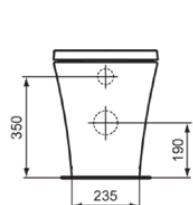

LDV

E263801

LDV | Vaso filoparete 355x565x400 mm con finiture bianco lucido, CL1 scarico completo 3.9 - 6 l/min, scarico orizzontale | CL1, CL2, AquaBlade

Immagine & disegno

T002767	T002767	J324867	J324867	WW965742	T002667	T682067	
A	60 - 85	85 - 105	135	115 - 155	135	165 - 190	200

Informazioni generali

Categoria di prodotto:	Sanitari
Sotto categoria di prodotto:	Vaso filoparete
Brand:	Ideal Standard
Nome Collezione:	LDV
Designer:	Palomba Serafini Associati
Colour:	01 - Bianco Lucido
Finitura della superficie:	lucido
Altezza (mm):	400
Larghezza (mm):	355
Lunghezza / Profondità (mm):	565
Metodo di fissaggio:	Set di fissaggio
Peso netto (Kg):	29.00
Codice EAN:	5017830562474

Specifiche di prodotto

CL1 scarico completo massimo (litri):	6
CL1 scarico completo minimo (litri):	3.9

LDV

E263801

LDV | Vaso filoparete 355x565x400 mm con finiture bianco lucido, CL1 scarico completo 3.9 - 6 l/min, scarico orizzontale | CL1, CL2, AquaBlade