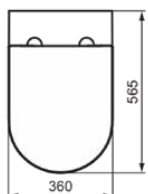

LDV

E263801

LDV | Vaso filoparete 355x565x400 mm con finiture bianco lucido, CL1 scarico completo 3.9 - 6 l/min, scarico orizzontale | CL1, CL2, AquaBlade

Immagine & disegno

T002767	T002767	J324867	J324867	WW965742	T002667	T682067	
A	60 - 85	85 - 105	135	115 - 155	135	165 - 190	200

Informazioni generali

Categoria di prodotto:	Sanitari
Sotto categoria di prodotto:	Vaso filoparete
Brand:	Ideal Standard
Nome Collezione:	LDV
Designer:	Palomba Serafini Associati
Colour:	01 - Bianco Lucido
Finitura della superficie:	lucido
Altezza (mm):	400
Larghezza (mm):	355
Lunghezza / Profondità (mm):	565
Metodo di fissaggio:	Set di fissaggio
Peso netto (Kg):	29.00
Codice EAN:	5017830562474

Specifiche di prodotto

CL1 scarico completo massimo (litri):	6
CL1 scarico completo minimo (litri):	3.9

LDV

E263801

LDV | Vaso filoparete 355x565x400 mm con finiture bianco lucido, CL1 scarico completo 3.9 - 6 l/min, scarico orizzontale | CL1, CL2, AquaBlade