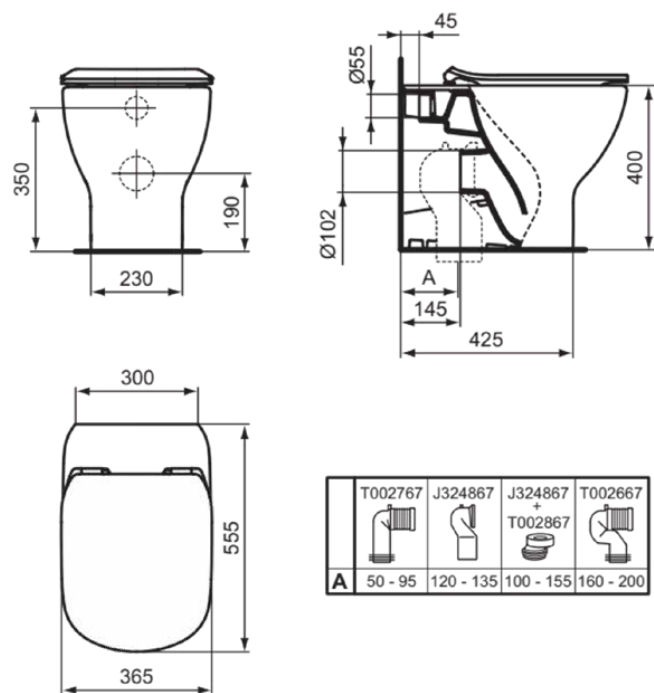

## T353601

TESI | Pacchetto vaso filoparete 365x555x445 mm con finiture bianco lucido, CL1 scarico completo 3.9 - 6 l/min | CL1, CL2

### Informazioni generali

Categoria di prodotto:	Sanitari
Sotto categoria di prodotto:	Pacchetto vaso filoparete
Brand:	Ideal Standard
Nome Collezione:	TESI
Designer:	Studio Levien
Colour:	01 - Bianco Lucido
Finitura della superficie:	lucido
Altezza (mm):	445
Larghezza (mm):	365
Lunghezza / Profondità (mm):	555
Metodo di fissaggio:	Set cerniere
Peso netto (Kg):	28.00
Codice EAN:	8014140430407

Completo di sedile slim. La tecnologia AquaBlade® crea una lama d'acqua che pulisce una superficie più ampia del 90% rispetto a un vaso con brida. Grazie al design innovativo inoltre elimina gli angoli nascosti rendendo comodamente accessibile l'intera superficie del vaso per una pulizia più efficace. Grazie allo scarico traslato che copre distanze dal muro comprese tra i 50 e i 200 mm (attraverso le apposite curve tecniche da ordinare separatamente) può essere installato senza dover apportare modifiche agli impianti esistenti. Installazione filo parete. Il vaso è corredato di fissaggi a pavimento. Certificato per scarico 4/2,6 litri.