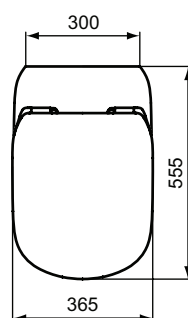

Set

Tesi

			
A 50 - 110	120 - 135	100 - 155	160 - 200

Codice: T353701

Vaso a terra AquaBlade® universale filo parete

Vaso a terra AquaBlade® universale filo parete completo di sedile slim. La tecnologia AquaBlade® crea una lama d'acqua che pulisce una superficie più ampia del 90% rispetto a un vaso con brida. Grazie al design innovativo inoltre elimina gli angoli nascosti rendendo comodamente accessibile l'intera superficie del vaso per una pulizia più efficace. Grazie allo scarico traslato che copre distanze dal muro comprese tra i 50 e i 200 mm (attraverso le apposite curve tecniche da ordinare separatamente) può essere installato senza dover apportare modifiche agli impianti esistenti. Installazione filo parete. Il vaso è corredato di fissaggi a pavimento. Certificato per scarico 4,5/3 litri.

Portata (litri): 4.5
Portata ridotta (litri): 3

Colore: 01 - Bianco

Tecnologia: AquaBlade

Caratteristiche:

- Sedile slim
- Risparmio idrico

Scopri piú dettagli:

Montaggio: A terra
Peso netto (kg): 28
Materiale: Vitreous China
Designer: Studio Levien
Altezza (mm): 400
Larghezza (mm): 365
Profondità (mm): 555
Meccanismo a cerniera: Chiusura normale
Elementi di imballaggio: Vaso+Sedile