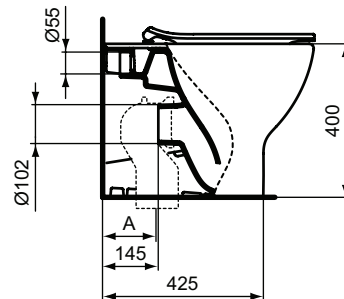

Set

Tesi

			
A 50 - 110	120 - 135	100 - 155	160 - 200

Codice: T353701

Vaso a terra AquaBlade® universale filo parete

Vaso a terra AquaBlade® universale filo parete completo di sedile slim. La tecnologia AquaBlade® crea una lama d'acqua che pulisce una superficie più ampia del 90% rispetto a un vaso con brida. Grazie al design innovativo inoltre elimina gli angoli nascosti rendendo comodamente accessibile l'intera superficie del vaso per una pulizia più efficace. Grazie allo scarico traslato che copre distanze dal muro comprese tra i 50 e i 200 mm (attraverso le apposite curve tecniche da ordinare separatamente) può essere installato senza dover apportare modifiche agli impianti esistenti. Installazione filo parete. Il vaso è corredato di fissaggi a pavimento. Certificato per scarico 4,5/3 litri.

Portata (litri): 4.5
Portata ridotta (litri): 3

Colore: 01 - Bianco

Tecnologia: AquaBlade

Caratteristiche:

- Sedile slim
- Risparmio idrico

Scopri piú dettagli:

Montaggio: A terra
Peso netto (kg): 28
Materiale: Vitreous China
Designer: Studio Levien
Altezza (mm): 400
Larghezza (mm): 365
Profondità (mm): 555
Meccanismo a cerniera: Chiusura normale
Elementi di imballaggio: Vaso+Sedile