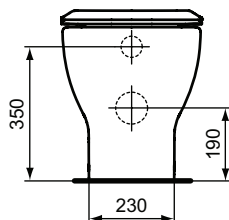

Set

Tesi

			
A 50 - 110	120 - 135	100 - 155	160 - 200

Codice: T353701

Vaso a terra AquaBlade® universale filo parete

Vaso a terra AquaBlade® universale filo parete completo di sedile slim. La tecnologia AquaBlade® crea una lama d'acqua che pulisce una superficie più ampia del 90% rispetto a un vaso con brida. Grazie al design innovativo inoltre elimina gli angoli nascosti rendendo comodamente accessibile l'intera superficie del vaso per una pulizia più efficace. Grazie allo scarico traslato che copre distanze dal muro comprese tra i 50 e i 200 mm (attraverso le apposite curve tecniche da ordinare separatamente) può essere installato senza dover apportare modifiche agli impianti esistenti. Installazione filo parete. Il vaso è corredato di fissaggi a pavimento. Certificato per scarico 4,5/3 litri.

Portata (litri): 4.5
Portata ridotta (litri): 3

Colore: 01 - Bianco

Tecnologia: AquaBlade

Caratteristiche:

- Sedile slim
- Risparmio idrico

Scopri piú dettagli:

Montaggio: A terra
Peso netto (kg): 28
Materiale: Vitreous China
Designer: Studio Levien
Altezza (mm): 400
Larghezza (mm): 365
Profondità (mm): 555
Meccanismo a cerniera: Chiusura normale
Elementi di imballaggio: Vaso+Sedile